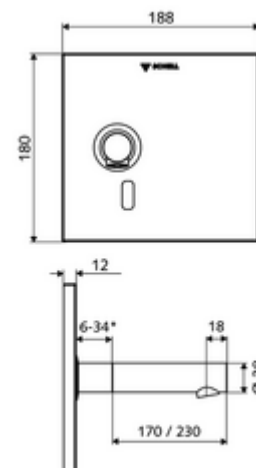

Szállítási adatok

- súly: 1,86 kg/Darab
- csomagolási egység: 1

* In Abhängigkeit der SCHELL Unterputz-Masterbox

Szükséges alkatrészek

WBW-E-V vakolat alatti Masterbox

Cikkszám.: 01 947 00 99

Ajánlott alkatrészek