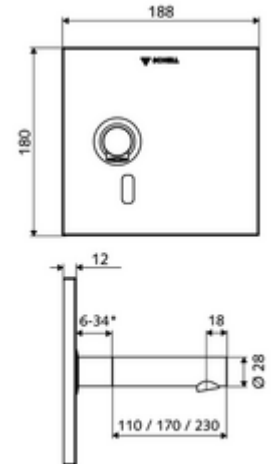

Szállítási adatok

- súly: 1,86 kg/Darab
- csomagolási egység: 1

* In Abhängigkeit der SCHELL Unterputz-Masterbox

Szükséges alkatrészek

WBW-E-V vakolat alatti Masterbox

Cikkszám.: 01 947 00 99

Ajánlott alkatrészek