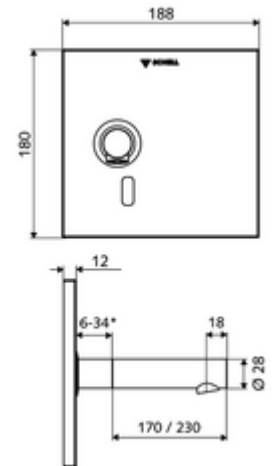

### Szállítási adatok

- súly: 2,00 kg/Darab
- csomagolási egység: 1

\* In Abhängigkeit der SCHELL Unterputz-Masterbox