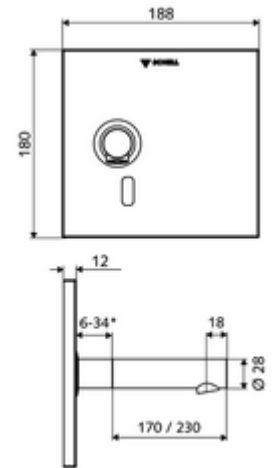

Szállítási adatok

- súly: 2,00 kg/Darab
- csomagolási egység: 1

* In Abhängigkeit der SCHELL Unterputz-Masterbox

Szükséges alkatrészek

WBW-E-V vakolat alatti Masterbox

Cikkszám.: 01 947 00 99

Ajánlott alkatrészek