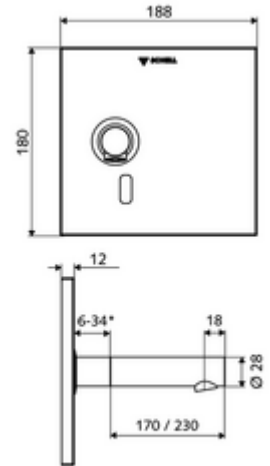

Szállítási adatok

- súly: 1,95 kg/Darab
- csomagolási egység: 1

* In Abhängigkeit der SCHELL Unterputz-Masterbox

Szükséges alkatrészek

WBW-E-V vakolat alatti Masterbox

Cikkszám.: 01 947 00 99

Ajánlott alkatrészek