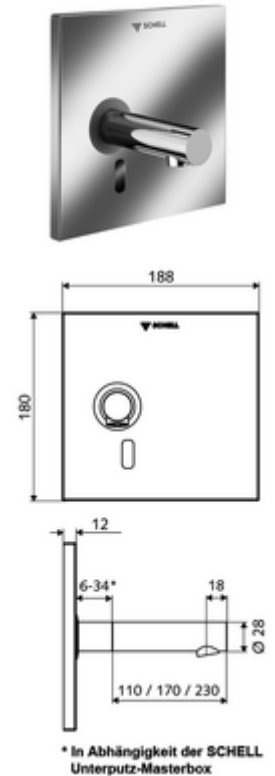

Technikai adatok

- Állíthatóság az SWS/ SSC rendszereken keresztül
  - Szenzor hatótávolsága (rövid / közepes / hosszú)
  - Programozás a szenzorablakon keresztül (ki / be)
  - Max. működési idő (1 - 360 mp)
  - Utólagos működési idő (0,6 - 60 mp)
  - Pangó víz elleni öblítés (ki / 5 - 600 mp, 1 - 240 óránként az utolsó öblítés után / 1 - 240 óránként)
  - Folyamatos öblítés termikus fertőtlenítéshez, forrázás elleni védelemmel (ki / 15 - 600 mp)
  - Tartós átfolyás (ki / 15 - 600 mp)
  - Energiatakarékos üzemmód (ki / 1 - 254 óránként az utolsó használat után)
  - Takarítás stop (ki / 60 - 360 mp)
- Állíthatóság közelítő reflexszel
  - Szenzor hatótávolsága (rövid / közepes / hosszú)
  - Pangó víz elleni öblítés (ki / 30 mp, 24 óránként az utolsó öblítés után / 24 óránként)
  - Folyamatos öblítés termikus fertőtlenítéshez, forrázás elleni védelemmel (ki / 300 mp / 120 mp)
  - Takarítás stop (ki / 60 mp)
- Átfolyás: átfolyási mennyiség, nyomástól független, max.: 5 l/min
- víznyomás: 1,0 - 5,0 bar
- max. nyugalmi nyomás: 8 bar
- Max. üzemi hőmérséklet: 70 °C (80 °C termikus fertőtlenítéshez)
- Alapanyag: Kifolyó Sárgaréz, az ivóvízről szóló német rendeletnek megfelelően; Előlap Rozsdamentes acél
- Felület: Kifolyó Króm; Előlap Szálcsiszolt rozsdamentes acél
- Kifolyó: k 230 mm
- Az előlap méretei: s 188 mm x m 180 mm x m 12 mm

Szállítási adatok

- súly: 1,95 kg/Darab
- csomagolási egység: 1

Szükséges alkatrészek

WBW-E-V vakolat alatti Masterbox

Cikkszám.: 01 947 00 99