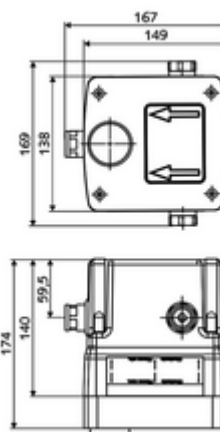

cikkszám: 01 946 00 99

WBW-E-M vakolat alatti Masterbox Kevert víz

LINUS W-E-M falsík alatti mosdócsaptelepekhez. Elektronikus működtetés. Tömített házon keresztül történő átvezetésekkel és belső előelzáróval.

Kiszerezés

- Masterbox
 - Szerkezeti ház
 - Falba építhető mosdócsaptelep 2 előelzáróval
 - 6 V-os mágnesszelep
 - Kevert vizes kartus
 - 2 előszűrő
 - 2 visszafolyásgátló (EN 1717: EB)
 - Fali kifolyó tartó
- Öblítőcsonk
- Vakolófedél

Technikai adatok

- átfolyási mennyiség 3 bar nyomás esetén: 15 l/min
- víznyomás: 1,0 - 5,0 bar
- max. nyugalmi nyomás: 8 bar
- Max. üzemi hőmérséklet: 70 °C (80 °C termikus fertőtlenítéshez)
- Alapanyag: Ház Műanyag; Vívezeték Kiválómentes sárgaréz, az ivóvízről szóló német rendeletnek megfelelően
- Méretek: s 149 mm x m 138 mm x m 140 mm
- beépítési mélység: 100 - 124 mm
- Csatlakozás: 2x menet: 1/2 bm
- Engedélyek: Belgaqua