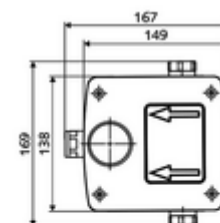

Kiszerezelés

- Masterbox
 - Szerkezeti ház
 - Falba építhető mosdócsaptelep 2 előelzáróval
 - 6 V-os mágnesszelep
 - Kevert vizes kartus
 - 2 előszűrő
 - 2 visszafolyásgátló (EN 1717: EB)
 - Fali kifolyó tartó
- Öblítőcsonk
- Vakolófedél

Technikai adatok

- átfolyási mennyiség 3 bar nyomás esetén: 15 l/min
- víznyomás: 1,0 - 5,0 bar
- max. nyugalmi nyomás: 8 bar
- Max. üzemi hőmérséklet: 70 °C (80 °C termikus fertőtlenítéshez)
- Alapanyag: Ház Műanyag; Vívezeték Kiválómentes sárgaréz, az ivóvízről szóló német rendeletnek megfelelően
- Méretek: s 149 mm x m 138 mm x m 140 mm
- beépítési mélység: 100 - 124 mm
- Csatlakozás: 2x menet: 1/2 bm
- Engedélyek: Belgaqua