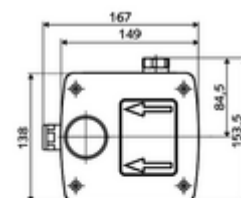

cikkszám: 01 947 00 99

WBW-E-V vakolat alatti Masterbox Hideg víz / előkevert víz

LINUS W-E-V falsík alatti mosdócsaptelepekhez. Elektronikus működtetés. Tömített házon keresztül történő átvezetésekkel és belső előelzáróval.

Kiszerezelés

- Masterbox
  - Szerkezeti ház
  - Falba építhető mosdócsaptelep előelzáróval
  - 6 V-os mágnesszelep
  - Előszűrő
  - visszafolyásgátló (EN 1717: EB)
  - Fali kifolyó tartó
- Öblítőcsonk
- Vakolófedél

Technikai adatok

- átfolyási mennyiség 3 bar nyomás esetén: 15 l/min
- víznyomás: 1,0 - 5,0 bar
- max. nyugalmi nyomás: 8 bar
- Max. üzemi hőmérséklet: 70 °C (80 °C termikus fertőtlenítéshez)
- Alapanyag: Ház Műanyag; Vízvezeték Kiválómentes sárgaréz, az ivóvízről szóló német rendeletnek megfelelően
- Méretek: s 149 mm x m 138 mm x m 140 mm
- beépítési mélység: 100 - 124 mm
- Csatlakozás: menet: 1/2 bm
- Engedélyek: Belgaqua

Szállítási adatok

- súly: 1,98 kg/Darab
- csomagolási egység: 1

Szükséges alkatrészek

LINUS W-E-V vakolat alatti csaptelep	Cikkszám.: 01 938 06 99	vagy
LINUS W-E-V vakolat alatti csaptelep	Cikkszám.: 01 939 06 99	vagy
LINUS W-E-V vakolat alatti csaptelep	Cikkszám.: 01 938 28 99	vagy
LINUS W-E-V vakolat alatti csaptelep	Cikkszám.: 01 939 28 99	vagy
LINUS W-E-V vakolat alatti csaptelep	Cikkszám.: 01 941 06 99	vagy
LINUS W-E-V vakolat alatti csaptelep	Cikkszám.: 01 942 06 99	vagy
LINUS W-E-V vakolat alatti csaptelep	Cikkszám.: 01 941 28 99	vagy
LINUS W-E-V vakolat alatti csaptelep	Cikkszám.: 01 942 28 99	vagy
<u>DIN 18534 szerinti épületszigeteléshez</u> Szigetelő gallér	Cikkszám.: 00 919 00 99	

Ajánlott alkatrészek

MONTUS mosdó szerelőmodul	Cikkszám.: 03 088 00 99