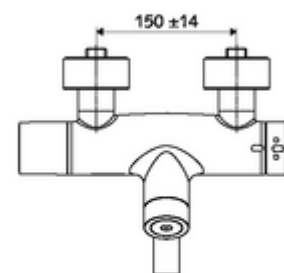

Kiszzerelés

- Elektronikus önelzáró, zár falon kívüli mosdócsaptelep
 - EN 1111 normának megfelelő ThermoProtect termosztát, kioldható/szabályozható 38 °C-os hőmérsékletkorlátozás, forrázás elleni védelem a hidegvízellátás kimaradása esetén
 - CVD-érintőelektronika, programozható, IP65 fröccsenő víz és vízszugár elleni védelemmel
 - SWS BE-F VITUS busz extender rádió
 - 6 V-os mágnesszelep előszűrővel
 - 2 visszafolyásgátló (EN 1717: EB)
 - Elfordítható kifolyó (reteszellhető) perlátorral
 - 6 V-os elemtartó (beépített)
- 4x AA 1,5 V-os alkáli elem
- 2 Z-idom és takarórózsa (állítható mélységű)

Szállítási adatok

- súly: 5,20 kg/Darab
- csomagolási egység: 1

Szükséges alkatrészek

SWS szerver Cikkszám.: 00 500 00 99

Ajánlott alkatrészek

Z-csatlakozósztett előelzárószeleppel	Cikkszám.: 23 775 00 99	
OPEN mosdó lefolyószelep	Cikkszám.: 02 002 06 99	vagy
PUSH OPEN mosdó lefolyószelep	Cikkszám.: 02 000 06 99	vagy