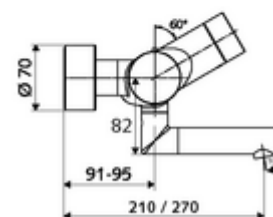

Szállítási adatok

- súly: 5,20 kg/Darab
- csomagolási egység: 1

Szükséges alkatrészek

SWS szerver Cikkszám.: 00 500 00 99

Ajánlott alkatrészek

Z-csatlakozósztett előelzárószeleppel	Cikkszám.: 23 775 00 99	
OPEN mosdó lefolyószelep	Cikkszám.: 02 002 06 99	vagy
PUSH OPEN mosdó lefolyószelep	Cikkszám.: 02 000 06 99	vagy