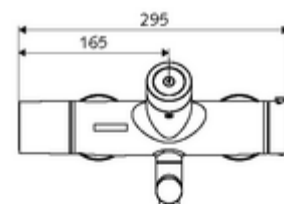

Szállítási adatok

- súly: 5,20 kg/Darab
- csomagolási egység: 1

Szükséges alkatrészek

SWS szerver Cikkszám.: 00 500 00 99

Ajánlott alkatrészek

Z-csatlakozósztett előelzárószeleppel	Cikkszám.: 23 775 00 99	
OPEN mosdó lefolyószelep	Cikkszám.: 02 002 06 99	vagy
PUSH OPEN mosdó lefolyószelep	Cikkszám.: 02 000 06 99	vagy