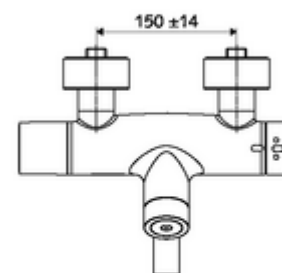

Kiszzerelés

- Elektronikus önelzáró, zár falon kívüli mosdócsaptelep
 - EN 1111 normának megfelelő ThermoProtect termosztát, kioldható/szabályozható 38 °C-os hőmérsékletkorlátozás, forrázás elleni védelem a hidegvízellátás kimaradása esetén
 - CVD-érintőelektronika, programozható, IP65 fröccsenő víz és vízszugár elleni védelemmel
 - SWS BE-F VITUS busz extender rádió
 - 6 V-os mágnesszelep előszűrővel
 - 2 visszafolyásgátló (EN 1717: EB)
 - Elfördíhtető kifolyó (reteszellhető) perlátorral
 - 6 V-os elemtartó (beépített)
- 4x AA 1,5 V-os alkáli elem
- 2 Z-idom és takarórózsa (állítható mélységű)

Szállítási adatok

- súly: 5,20 kg/Darab
- csomagolási egység: 1

Szükséges alkatrészek

SWS szerver Cikkszám.: 00 500 00 99

Ajánlott alkatrészek

Z-csatlakozósztett előelzárószeleppel	Cikkszám.: 23 775 00 99	
OPEN mosdó lefolyószelep	Cikkszám.: 02 002 06 99	vagy
PUSH OPEN mosdó lefolyószelep	Cikkszám.: 02 000 06 99	vagy