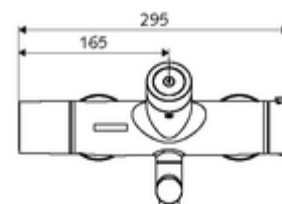

Szállítási adatok

- súly: 5,20 kg/Darab
- csomagolási egység: 1

Szükséges alkatrészek

SWS szerver Cikkszám.: 00 500 00 99

Ajánlott alkatrészek

Z-csatlakozósztett előelzárószeleppel	Cikkszám.: 23 775 00 99	
OPEN mosdó lefolyószelep	Cikkszám.: 02 002 06 99	vagy
PUSH OPEN mosdó lefolyószelep	Cikkszám.: 02 000 06 99	vagy