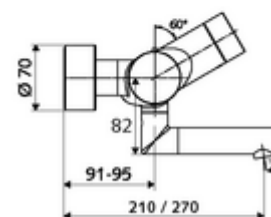

Szállítási adatok

- súly: 5,20 kg/Darab
- csomagolási egység: 1

Szükséges alkatrészek

SWS szerver Cikkszám.: 00 500 00 99

Ajánlott alkatrészek

Z-csatlakozósztett előelzárószeleppel	Cikkszám.: 23 775 00 99	
OPEN mosdó lefolyószelep	Cikkszám.: 02 002 06 99	vagy
PUSH OPEN mosdó lefolyószelep	Cikkszám.: 02 000 06 99	vagy