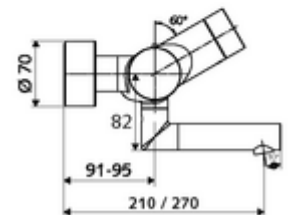

### Szállítási adatok

- súly: 5,39 kg/Darab
- csomagolási egység: 1

**Szükséges alkatrészek**

SWS szerver Cikkszám.: 00 500 00 99

**Ajánlott alkatrészek**

Z-csatlakozósztett előelzárószeleppel	Cikkszám.: 23 775 00 99	
OPEN mosdó lefolyószelep	Cikkszám.: 02 002 06 99	vagy
PUSH OPEN mosdó lefolyószelep	Cikkszám.: 02 000 06 99	vagy