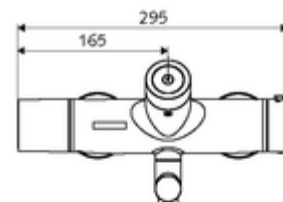

Technikai adatok

- Állíthatóság az SWS/ SSC rendszereken keresztül
  - Működtetőerő (alacsony / közepes / nagy)
  - Kézi programozás (ki / be)
  - Max. működési idő (1 - 950 mp)
  - Pangó víz elleni öblítés (ki / 1- 1000 mp, 1 - 250 óránként az utolsó öblítés után / 1 - 250 óránként)
  - Működtetési idő (ki / 1 - 255 mp, időtúllépés 1 - 2000 perc)
- Einstellmöglichkeiten über manuelle Programmierung
  - Max. működési idő (4 - 120 mp, 10 programfokozat)
  - Pangó víz elleni öblítés (ki / 20 mp, 24 óránként)
- Átfolyás: átfolyási mennyiség, nyomástól független, max.: 5 l/min
- víznyomás: 1,0 - 5,0 bar
- max. nyugalmi nyomás: 8 bar
- Max. üzemi hőmérséklet: 70 °C (80 °C termikus fertőtlenítéshez)
- Alapanyag: Kifolyó Sárgaréz, az ivóvízről szóló német rendeletnek megfelelően; Ház Sárgaréz, az ivóvízről szóló német rendeletnek megfelelően
- Felület: Króm
- perlátor középvonaláig mért távolság: 270 mm
- Csatlakozás: 2x DN 15 menet: 1/2 km
- Engedélyek: PA-IX 28575/IO, Belgaqua
- zajosztály: I
- átfolyási mennyiségi osztály: O

Szállítási adatok

- súly: 5,39 kg/Darab
- csomagolási egység: 1