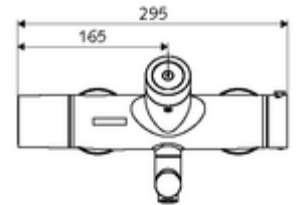

### Szállítási adatok

- súly: 5,39 kg/Darab
- csomagolási egység: 1

**Szükséges alkatrészek**

SWS szerver Cikkszám.: 00 500 00 99

**Ajánlott alkatrészek**

Z-csatlakozósztett előelzárószeleppel	Cikkszám.: 23 775 00 99	
OPEN mosdó lefolyószelep	Cikkszám.: 02 002 06 99	vagy
PUSH OPEN mosdó lefolyószelep	Cikkszám.: 02 000 06 99	vagy