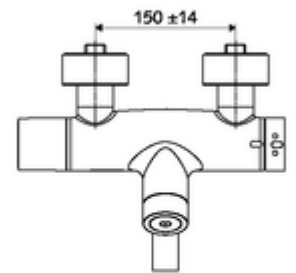

### Szállítási adatok

- súly: 5,39 kg/Darab
- csomagolási egység: 1

**Szükséges alkatrészek**

SWS szerver Cikkszám.: 00 500 00 99

**Ajánlott alkatrészek**

Z-csatlakozósztett előelzárószeleppel	Cikkszám.: 23 775 00 99	
OPEN mosdó lefolyószelep	Cikkszám.: 02 002 06 99	vagy
PUSH OPEN mosdó lefolyószelep	Cikkszám.: 02 000 06 99	vagy