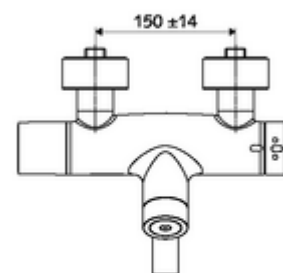

Kiszzerelés

- Elektronikus önelzáró, zár falon kívüli mosdócsaptelep
 - EN 1111 normának megfelelő ThermoProtect termosztát, kioldható/szabályozható 38 °C-os hőmérsékletkorlátozás, forrázás elleni védelem a hidegvízellátás kimaradása esetén
 - CVD-érintőelektronika, programozható, IP65 fröccsenő víz és vízszugár elleni védelemmel
 - SWS BE-F VITUS busz extender rádió
 - 6 V-os mágnesszelep előszűrővel
 - 2 visszafolyásgátló (EN 1717: EB)
 - Elfordítható kifolyó (reteszellhető) perlátorral
 - 6 V-os elemtartó (beépített)
- 4x AA 1,5 V-os alkáli elem
- 2 Z-idom és takarórózsa (állítható mélységű)

Technikai adatok

- Állíthatóság az SWS/ SSC rendszereken keresztül
 - Működtetőerő (alacsony / közepes / nagy)
 - Kézi programozás (ki / be)
 - Max. működési idő (1 - 950 mp)
 - Pangó víz elleni öblítés (ki / 1- 1000 mp, 1 - 250 óránként az utolsó öblítés után / 1 - 250 óránként)
 - Működtetési idő (ki / 1 - 255 mp, időtúllépés 1 - 2000 perc)
- Einstellmöglichkeiten über manuelle Programmierung
 - Max. működési idő (4 - 120 mp, 10 programfokozat)
 - Pangó víz elleni öblítés (ki / 20 mp, 24 óránként)
- Átfolyás: átfolyási mennyiség, nyomástól független, max.: 5 l/min
- víznyomás: 1,0 - 5,0 bar
- max. nyugalmi nyomás: 8 bar
- Max. üzemi hőmérséklet: 70 °C (80 °C termikus fertőtlenítéshez)
- Alapanyag: Kifolyó Sárgaréz, az ivóvízről szóló német rendeletnek megfelelően; Ház Sárgaréz, az ivóvízről szóló német rendeletnek megfelelően
- Felület: Króm
- perlátor középvonaláig mért távolság: 270 mm
- Csatlakozás: 2x DN 15 menet: 1/2 km
- Engedélyek: PA-IX 28575/IO, Belgaqua
- zajosztály: I
- átfolyási mennyiségi osztály: O

Szállítási adatok

- súly: 5,39 kg/Darab
- csomagolási egység: 1

Szükséges alkatrészek

SWS szerver Cikkszám.: 00 500 00 99

Ajánlott alkatrészek

Z-csatlakozósztett előelzárószeleppel Cikkszám.: 23 775 00 99

egy jegyzet