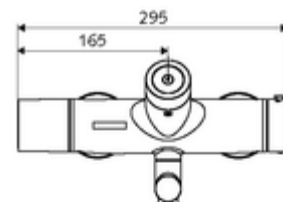

Szállítási adatok

- súly: 5,39 kg/Darab
- csomagolási egység: 1

Szükséges alkatrészek

SWS szerver Cikkszám.: 00 500 00 99

Ajánlott alkatrészek

Z-csatlakozósztett előelzárószeleppel	Cikkszám.: 23 775 00 99	
OPEN mosdó lefolyószelep	Cikkszám.: 02 002 06 99	vagy
PUSH OPEN mosdó lefolyószelep	Cikkszám.: 02 000 06 99	vagy