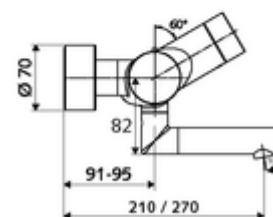

Technikai adatok

- Állíthatóság az SWS/ SSC rendszereken keresztül
  - Működtetőerő (alacsony / közepes / nagy)
  - Kézi programozás (ki / be)
  - Max. működési idő (1 - 950 mp)
  - Pangó víz elleni öblítés (ki / 1- 1000 mp, 1 - 250 óránként az utolsó öblítés után / 1 - 250 óránként)
  - Működtetési idő (ki / 1 - 255 mp, időtúllépés 1 - 2000 perc)
- Einstellmöglichkeiten über manuelle Programmierung
  - Max. működési idő (4 - 120 mp, 10 programfokozat)
  - Pangó víz elleni öblítés (ki / 20 mp, 24 óránként)
- Átfolyás: átfolyási mennyiség, nyomástól független, max.: 5 l/min
- víznyomás: 1,0 - 5,0 bar
- max. nyugalmi nyomás: 8 bar
- Max. üzemi hőmérséklet: 70 °C (80 °C termikus fertőtlenítéshez)
- Alapanyag: Kifolyó Sárgaréz, az ivóvízről szóló német rendeletnek megfelelően; Ház Sárgaréz, az ivóvízről szóló német rendeletnek megfelelően
- Felület: Króm
- perlátor középvonaláig mért távolság: 270 mm
- Csatlakozás: 2x DN 15 menet: 1/2 km
- Engedélyek: PA-IX 28575/IO, Belgaqua
- zajosztály: I
- átfolyási mennyiségi osztály: O

Szállítási adatok

- súly: 5,39 kg/Darab
- csomagolási egység: 1