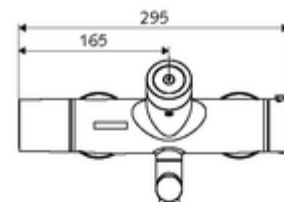

Szállítási adatok

- súly: 5,57 kg/Darab
- csomagolási egység: 1

Szükséges alkatrészek

SWS szerver

Cikkszám.: 00 500 00 99

Ajánlott alkatrészek

Z-csatlakozósztett előelzárószeleppel	Cikkszám.: 23 775 00 99	
OPEN mosdó lefolyószelep	Cikkszám.: 02 002 06 99	vagy
PUSH OPEN mosdó lefolyószelep	Cikkszám.: 02 000 06 99	vagy