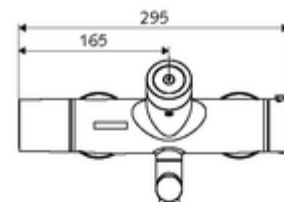

Technikai adatok

- Állíthatóság az SWS/ SSC rendszereken keresztül
  - Működtetőerő (alacsony / közepes / nagy)
  - Kézi programozás (ki / be)
  - Max. működési idő (1 - 950 mp)
  - Pangó víz elleni öblítés (ki / 1- 1000 mp, 1 - 250 óránként az utolsó öblítés után / 1 - 250 óránként)
  - Működtetési idő (ki / 1 - 255 mp, időtúllépés 1 - 2000 perc)
- Einstellmöglichkeiten über manuelle Programmierung
  - Max. működési idő (4 - 120 mp, 10 programfokozat)
  - Pangó víz elleni öblítés (ki / 20 mp, 24 óránként)
- Átfolyás: átfolyási mennyiség, nyomástól független, max.: 5 l/min
- víznyomás: 1,0 - 5,0 bar
- max. nyugalmi nyomás: 8 bar
- Max. üzemi hőmérséklet: 70 °C (80 °C termikus fertőtlenítéshez)
- Alapanyag: Kifolyó Sárgaréz, az ivóvízről szóló német rendeletnek megfelelően; Ház Sárgaréz, az ivóvízről szóló német rendeletnek megfelelően
- Felület: Króm
- perlátor középvonaláig mért távolság: 330 mm
- Csatlakozás: 2x DN 15 menet: 1/2 km
- Engedélyek: Belgaqua

Szállítási adatok

- súly: 5,57 kg/Darab
- csomagolási egység: 1

Szükséges alkatrészek

SWS szerver

Cikkszám.: 00 500 00 99