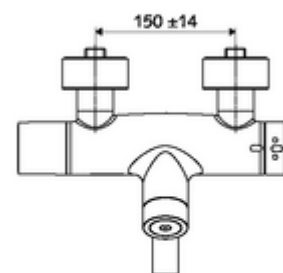

Kiszzerelés

- Elektronikus önelzáró, zár falon kívüli mosdócsaptelep
 - EN 1111 normának megfelelő ThermoProtect termosztát, kioldható/szabályozható 38 °C-os hőmérsékletkorlátozás, forrázás elleni védelem a hidegvízellátás kimaradása esetén
 - CVD-érintőelektronika, programozható, IP65 fröccsenő víz és vízszugár elleni védelemmel
 - SWS BE-F VITUS busz extender rádió
 - 6 V-os mágnesszelep előszűrővel
 - 2 visszafolyásgátló (EN 1717: EB)
 - Elfördíhtető kifolyó (reteszellhető) perlátorral
 - 6 V-os elemtartó (beépített)
- 4x AA 1,5 V-os alkáli elem
- 2 Z-idom és takarórózsa (állítható mélységű)

Szállítási adatok

- súly: 5,57 kg/Darab
- csomagolási egység: 1

Szükséges alkatrészek

SWS szerver

Cikkszám.: 00 500 00 99

Ajánlott alkatrészek

Z-csatlakozósztett előelzárószeleppel	Cikkszám.: 23 775 00 99	
OPEN mosdó lefolyószelep	Cikkszám.: 02 002 06 99	vagy
PUSH OPEN mosdó lefolyószelep	Cikkszám.: 02 000 06 99	vagy