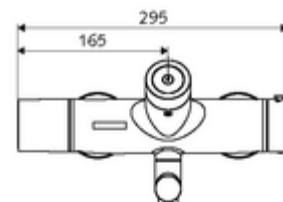

Szállítási adatok

- súly: 5,57 kg/Darab
- csomagolási egység: 1

Szükséges alkatrészek

SWS szerver

Cikkszám.: 00 500 00 99

Ajánlott alkatrészek

Z-csatlakozósztett előelzárószeleppel	Cikkszám.: 23 775 00 99	
OPEN mosdó lefolyószelep	Cikkszám.: 02 002 06 99	vagy
PUSH OPEN mosdó lefolyószelep	Cikkszám.: 02 000 06 99	vagy