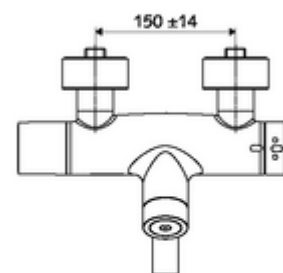

Kiszzerelés

- Elektronikus önelzáró, zár falon kívüli mosdócsaptelep
 - EN 1111 normának megfelelő ThermoProtect termosztát, kioldható/szabályozható 38 °C-os hőmérsékletkorlátozás, forrázás elleni védelem a hidegvízellátás kimaradása esetén
 - CVD-érintőelektronika, programozható, IP65 fröccsenő víz és vízszugár elleni védelemmel
 - SWS BE-F VITUS busz extender rádió
 - 6 V-os mágnesszelep az SWS rendszerrel automatikusan indított termikus fertőtlenítéshez (DVGW W551 munkalap szerint)
 - 6 V-os mágnesszelep előszűrővel
 - 2 visszafolyásgátló (EN 1717: EB)
 - Elfordítható kifolyó (reteszelve) perlátorral
 - 6 V-os elemtartó (beépített)
- 4x AA 1,5 V-os alkáli elem
- 2 Z-idom és takarórózsa (állítható mélységű)

Szállítási adatok

- súly: 5,15 kg/Darab
- csomagolási egység: 1

Szükséges alkatrészek

SWS szerver

Cikkszám.: 00 500 00 99

Ajánlott alkatrészek

Z-csatlakozósztett előelzárószeleppel

Cikkszám.: 23 775 00 99