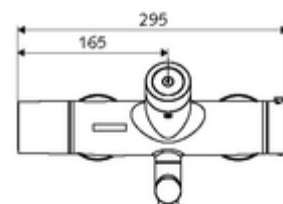

Technikai adatok

- Állíthatóság az SWS/ SSC rendszereken keresztül
  - Működtetőerő (alacsony / közepes / nagy)
  - Kézi programozás (ki / be)
  - Max. működési idő (1 - 950 mp)
  - Pangó víz elleni öblítés (ki / 1- 1000 mp, 1 - 250 óránként az utolsó öblítés után / 1 - 250 óránként)
  - Működtetési idő (ki / 1 - 255 mp, időtúllépés 1 - 2000 perc)
- Einstellmöglichkeiten über manuelle Programmierung
  - Max. működési idő (4 - 120 mp, 10 programfokozat)
  - Pangó víz elleni öblítés (ki / 20 mp, 24 óránként)
- Átfolyás: átfolyási mennyiség, nyomástól független, max.: 5 l/min
- víznyomás: 1,0 - 5,0 bar
- max. nyugalmi nyomás: 8 bar
- Max. üzemi hőmérséklet: 70 °C (80 °C termikus fertőtlenítéshez)
- Alapanyag: Kifolyó Sárgaréz, az ivóvízről szóló német rendeletnek megfelelően; Ház Sárgaréz, az ivóvízről szóló német rendeletnek megfelelően
- Felület: Króm
- perlátor középvonaláig mért távolság: 210 mm
- Csatlakozás: 2x DN 15 menet: 1/2 km
- Engedélyek: PA-IX 28575/IO, Belgaqua
- zajosztály: I
- átfolyási mennyiségi osztály: O

Szállítási adatok

- súly: 5,15 kg/Darab
- csomagolási egység: 1