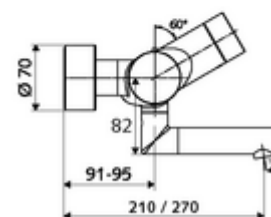

Szállítási adatok

- súly: 5,32 kg/Darab
- csomagolási egység: 1

Szükséges alkatrészek

SWS szerver Cikkszám.: 00 500 00 99

Ajánlott alkatrészek

Z-csatlakozósztett előelzárószeleppel	Cikkszám.: 23 775 00 99	
OPEN mosdó lefolyószelep	Cikkszám.: 02 002 06 99	vagy
PUSH OPEN mosdó lefolyószelep	Cikkszám.: 02 000 06 99	vagy