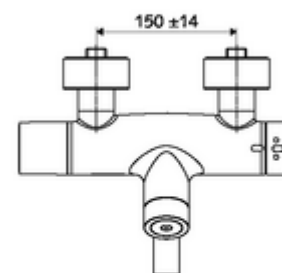

Kiszzerelés

- Elektronikus önelzáró, zár falon kívüli mosdócsaptelep
 - EN 1111 normának megfelelő ThermoProtect termosztát, kioldható/szabályozható 38 °C-os hőmérsékletkorlátozás, forrázás elleni védelem a hidegvízellátás kimaradása esetén
 - CVD-érintőelektronika, programozható, IP65 fröccsenő víz és vízszugár elleni védelemmel
 - SWS BE-F VITUS busz extender rádió
 - 6 V-os mágnesszelep az SWS rendszerrel automatikusan indított termikus fertőtlenítéshez (DVGW W551 munkalap szerint)
 - 6 V-os mágnesszelep előszűrővel
 - 2 visszafolyásgátló (EN 1717: EB)
 - Elfordítható kifolyó (reteszelve) perlátorral
 - 6 V-os elemtartó (beépített)
- 4x AA 1,5 V-os alkáli elem
- 2 Z-idom és takarórózsa (állítható mélységű)

Szállítási adatok

- súly: 5,32 kg/Darab
- csomagolási egység: 1

Szükséges alkatrészek

SWS szerver Cikkszám.: 00 500 00 99

Ajánlott alkatrészek

Z-csatlakozósztett előelzárószeleppel	Cikkszám.: 23 775 00 99	
OPEN mosdó lefolyószelep	Cikkszám.: 02 002 06 99	vagy
PUSH OPEN mosdó lefolyószelep	Cikkszám.: 02 000 06 99	vagy