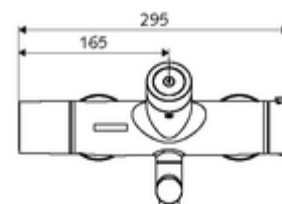

Szállítási adatok

- súly: 5,32 kg/Darab
- csomagolási egység: 1

Szükséges alkatrészek

SWS szerver Cikkszám.: 00 500 00 99

Ajánlott alkatrészek

Z-csatlakozósztett előelzárószeleppel	Cikkszám.: 23 775 00 99	
OPEN mosdó lefolyószelep	Cikkszám.: 02 002 06 99	vagy
PUSH OPEN mosdó lefolyószelep	Cikkszám.: 02 000 06 99	vagy