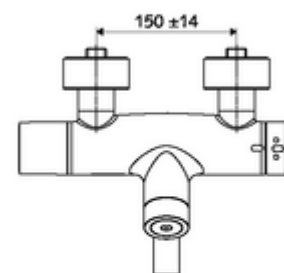

Kiszzerelés

- Elektronikus önelzáró, zár falon kívüli mosdócsaptelep
 - EN 1111 normának megfelelő ThermoProtect termosztát, kioldható/szabályozható 38 °C-os hőmérsékletkorlátozás, forrázás elleni védelem a hidegvízellátás kimaradása esetén
 - CVD-érintőelektronika, programozható, IP65 fröccsenő víz és vízszugár elleni védelemmel
 - SWS BE-F VITUS busz extender rádió
 - 6 V-os mágnesszelep az SWS rendszerrel automatikusan indított termikus fertőtlenítéshez (DVGW W551 munkalap szerint)
 - 6 V-os mágnesszelep előszűrővel
 - 2 visszafolyásgátló (EN 1717: EB)
 - Elfördíthető kifolyó (reteszelve) perlátorral
 - 6 V-os elemtartó (beépített)
- 4x AA 1,5 V-os alkáli elem
- 2 Z-idom és takarórózsa (állítható mélységű)

Szállítási adatok

- súly: 5,48 kg/Darab
- csomagolási egység: 1

Szükséges alkatrészek

SWS szerver Cikkszám.: 00 500 00 99

Ajánlott alkatrészek

Z-csatlakozósztett előelzárószeleppel	Cikkszám.: 23 775 00 99	
OPEN mosdó lefolyószelep	Cikkszám.: 02 002 06 99	vagy
PUSH OPEN mosdó lefolyószelep	Cikkszám.: 02 000 06 99	vagy