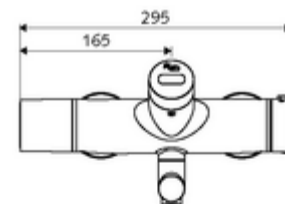

Technikai adatok

- Állíthatóság az SWS/ SSC rendszereken keresztül
  - Programozás a szenzorablakon keresztül (ki / be)
  - Max. működési idő (1 - 600 mp)
  - Pangó víz elleni öblítés (ki / 5 - 600 mp, 1 - 240 óránként az utolsó öblítés után / 1 - 240 óránként)
  - Folyamatos öblítés termikus fertőtlenítéshez forrázás elleni védelemmel (ki / 15- 600 mp)
  - Tartós átfolyás (ki / 15 - 600 mp)
  - Energiatakarékos üzemmód (ki / 1 - 254 óránként az utolsó használat után)
  - Takarítás stop (ki / 60 - 360 mp)
- Állíthatóság közelítő reflexszel
  - Max. működési idő (4 - 240 mp, 12 programfokozat)
  - Pangó víz elleni öblítés (ki / 30 mp, 24 óránként az utolsó öblítés után / 24 óránként)
  - Takarítás stop (ki / 60 mp)
- Átfolyás: átfolyási mennyiség, nyomástól független, max.: 5 l/min
- víznyomás: 1,0 - 5,0 bar
- max. nyugalmi nyomás: 8 bar
- Max. üzemi hőmérséklet: 70 °C (80 °C termikus fertőtlenítéshez)
- Alapanyag: Kifolyó Sárgaréz, az ivóvízről szóló német rendeletnek megfelelően; Ház Sárgaréz, az ivóvízről szóló német rendeletnek megfelelően
- Felület: Króm
- perlátor középvonaláig mért távolság: 210 mm
- Csatlakozás: 2x DN 15 menet: 1/2 km
- Engedélyek: PA-IX 38235/IO, Belgaqua
- zajosztály: I
- átfolyási mennyiségi osztály: O

Szállítási adatok

- súly: 5,18 kg/Darab
- csomagolási egység: 1