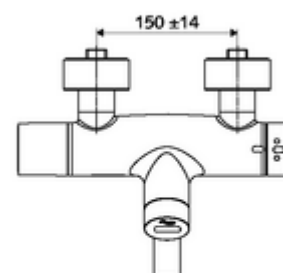

Kiszzerelés

- Infravörös szenzorral ellátott, falon kívüli mosdócsaptelep
 - EN 1111 normának megfelelő ThermoProtect termosztát, kioldható/szabályozható 38 °C-os hőmérsékletkorlátozás, forrázás elleni védelem a hidegvízellátás kimaradása esetén
 - Infravörös szenzoros elektronika, programozható
 - SWS BE-F VITUS busz extender rádió
 - 6 V-os mágnesszelep előszűrővel
 - 2 visszafolyásgátló (EN 1717: EB)
 - Elfördíhtető kifolyó (reteszeltető) perlátorral
 - 6 V-os elemtartó (beépített)
- 2 Z-idom és takarórózsa (állítható mélységű)

Szállítási adatok

- súly: 5,18 kg/Darab
- csomagolási egység: 1

Szükséges alkatrészek

SWS szerver Cikkszám.: 00 500 00 99

Ajánlott alkatrészek

Z-csatlakozósztett előelzárószeleppel	Cikkszám.: 23 775 00 99	
OPEN mosdó lefolyószelep	Cikkszám.: 02 002 06 99	vagy
PUSH OPEN mosdó lefolyószelep	Cikkszám.: 02 000 06 99	vagy