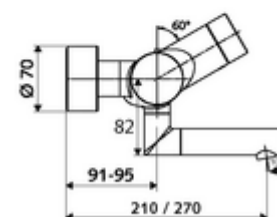

Szállítási adatok

- súly: 5,18 kg/Darab
- csomagolási egység: 1

Szükséges alkatrészek

SWS szerver Cikkszám.: 00 500 00 99

Ajánlott alkatrészek

Z-csatlakozósztett előelzárószeleppel	Cikkszám.: 23 775 00 99	
OPEN mosdó lefolyószelep	Cikkszám.: 02 002 06 99	vagy
PUSH OPEN mosdó lefolyószelep	Cikkszám.: 02 000 06 99	vagy