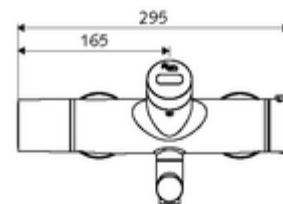

Szállítási adatok

- súly: 5,18 kg/Darab
- csomagolási egység: 1

Szükséges alkatrészek

SWS szerver Cikkszám.: 00 500 00 99

Ajánlott alkatrészek

Z-csatlakozósztett előelzárószeleppel	Cikkszám.: 23 775 00 99	
OPEN mosdó lefolyószelep	Cikkszám.: 02 002 06 99	vagy
PUSH OPEN mosdó lefolyószelep	Cikkszám.: 02 000 06 99	vagy