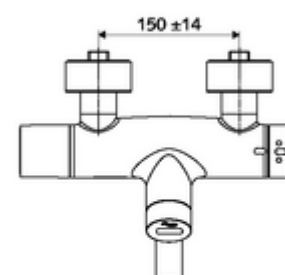

Kiszzerelés

- Infravörös szenzorral ellátott, falon kívüli mosdócsaptelep
 - EN 1111 normának megfelelő ThermoProtect termosztát, kioldható/szabályozható 38 °C-os hőmérsékletkorlátozás, forrázás elleni védelem a hidegvízellátás kimaradása esetén
 - Infravörös szenzoros elektronika, programozható
 - SWS BE-F VITUS busz extender rádió
 - 6 V-os mágnesszelep előszűrővel
 - 2 visszafolyásgátló (EN 1717: EB)
 - Elfördíhtető kifolyó (reteszellhető) perlátorral
 - 6 V-os elemtartó (beépített)
- 2 Z-idom és takarórózsa (állítható mélységű)

Szállítási adatok

- súly: 5,18 kg/Darab
- csomagolási egység: 1

Szükséges alkatrészek

SWS szerver

Cikkszám.: 00 500 00 99

Ajánlott alkatrészek

Z-csatlakozósztett előelzárószeleppel

Cikkszám.: 23 775 00 99