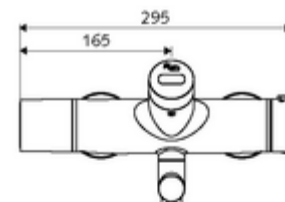

Szállítási adatok

- súly: 5,18 kg/Darab
- csomagolási egység: 1

Szükséges alkatrészek

SWS szerver Cikkszám.: 00 500 00 99

Ajánlott alkatrészek

Z-csatlakozósztett előelzárószeleppel	Cikkszám.: 23 775 00 99	
OPEN mosdó lefolyószelep	Cikkszám.: 02 002 06 99	vagy
PUSH OPEN mosdó lefolyószelep	Cikkszám.: 02 000 06 99	vagy