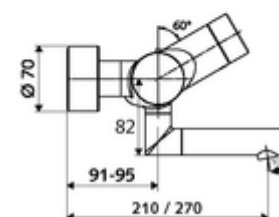

Technikai adatok

- Állíthatóság az SWS/ SSC rendszereken keresztül
  - Programozás a szenzorablakon keresztül (ki / be)
  - Max. működési idő (1 - 600 mp)
  - Pangó víz elleni öblítés (ki / 5 - 600 mp, 1 - 240 óránként az utolsó öblítés után / 1 - 240 óránként)
  - Folyamatos öblítés termikus fertőtlenítéshez forrázás elleni védelemmel (ki / 15- 600 mp)
  - Tartós átfolyás (ki / 15 - 600 mp)
  - Energiatakarékos üzemmód (ki / 1 - 254 óránként az utolsó használat után)
  - Takarítás stop (ki / 60 - 360 mp)
- Állíthatóság közelítő reflexszel
  - Max. működési idő (4 - 240 mp, 12 programfokozat)
  - Pangó víz elleni öblítés (ki / 30 mp, 24 óránként az utolsó öblítés után / 24 óránként)
  - Takarítás stop (ki / 60 mp)
- Átfolyás: átfolyási mennyiség, nyomástól független, max.: 5 l/min
- víznyomás: 1,0 - 5,0 bar
- max. nyugalmi nyomás: 8 bar
- Max. üzemi hőmérséklet: 70 °C (80 °C termikus fertőtlenítéshez)
- Alapanyag: Kifolyó Sárgaréz, az ivóvízről szóló német rendeletnek megfelelően; Ház Sárgaréz, az ivóvízről szóló német rendeletnek megfelelően
- Felület: Króm
- perlátor középvonaláig mért távolság: 210 mm
- Csatlakozás: 2x DN 15 menet: 1/2 km
- Engedélyek: PA-IX 38235/IO, Belgaqua
- zajosztály: I
- átfolyási mennyiségi osztály: O

Szállítási adatok

- súly: 5,18 kg/Darab
- csomagolási egység: 1