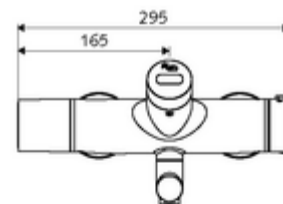

Szállítási adatok

- súly: 5,32 kg/Darab
- csomagolási egység: 1

Szükséges alkatrészek

SWS szerver Cikkszám.: 00 500 00 99

Ajánlott alkatrészek

Z-csatlakozósztett előelzárószeleppel	Cikkszám.: 23 775 00 99	
OPEN mosdó lefolyószelep	Cikkszám.: 02 002 06 99	vagy
PUSH OPEN mosdó lefolyószelep	Cikkszám.: 02 000 06 99	vagy