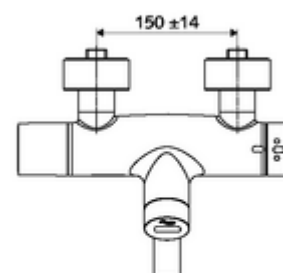

Kiszzerelés

- Infravörös szenzorral ellátott, falon kívüli mosdócsaptelep
 - EN 1111 normának megfelelő ThermoProtect termosztát, kioldható/szabályozható 38 °C-os hőmérsékletkorlátozás, forrázás elleni védelem a hidegvízellátás kimaradása esetén
 - Infravörös szenzoros elektronika, programozható
 - SWS BE-F VITUS busz extender rádió
 - 6 V-os mágnesszelep előszűrővel
 - 2 visszafolyásgátló (EN 1717: EB)
 - Elfördíhtető kifolyó (reteszelhető) perlátorral
 - 6 V-os elemtartó (beépített)
- 2 Z-idom és takarórózsa (állítható mélységű)

Szállítási adatok

- súly: 5,32 kg/Darab
- csomagolási egység: 1

Szükséges alkatrészek

SWS szerver Cikkszám.: 00 500 00 99

Ajánlott alkatrészek

Z-csatlakozósztett előelzárószeleppel	Cikkszám.: 23 775 00 99	
OPEN mosdó lefolyószelep	Cikkszám.: 02 002 06 99	vagy
PUSH OPEN mosdó lefolyószelep	Cikkszám.: 02 000 06 99	vagy