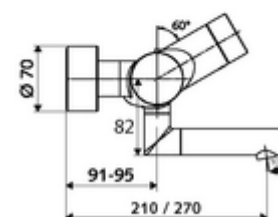

Technikai adatok

- Állíthatóság az SWS/ SSC rendszereken keresztül
  - Programozás a szenzorablakon keresztül (ki / be)
  - Max. működési idő (1 - 600 mp)
  - Pangó víz elleni öblítés (ki / 5 - 600 mp, 1 - 240 óránként az utolsó öblítés után / 1 - 240 óránként)
  - Folyamatos öblítés termikus fertőtlenítéshez forrázás elleni védelemmel (ki / 15- 600 mp)
  - Tartós átfolyás (ki / 15 - 600 mp)
  - Energiatakarékos üzemmód (ki / 1 - 254 óránként az utolsó használat után)
  - Takarítás stop (ki / 60 - 360 mp)
- Állíthatóság közelítő reflexszel
  - Max. működési idő (4 - 240 mp, 12 programfokozat)
  - Pangó víz elleni öblítés (ki / 30 mp, 24 óránként az utolsó öblítés után / 24 óránként)
  - Takarítás stop (ki / 60 mp)
- Átfolyás: átfolyási mennyiség, nyomástól független, max.: 5 l/min
- víznyomás: 1,0 - 5,0 bar
- max. nyugalmi nyomás: 8 bar
- Max. üzemi hőmérséklet: 70 °C (80 °C termikus fertőtlenítéshez)
- Alapanyag: Kifolyó Sárgaréz, az ivóvízről szóló német rendeletnek megfelelően; Ház Sárgaréz, az ivóvízről szóló német rendeletnek megfelelően
- Felület: Króm
- perlátor középvonaláig mért távolság: 270 mm
- Csatlakozás: 2x DN 15 menet: 1/2 km
- Engedélyek: PA-IX 38235/IO, Belgaqua
- zajosztály: I
- átfolyási mennyiségi osztály: O

Szállítási adatok

- súly: 5,32 kg/Darab
- csomagolási egység: 1