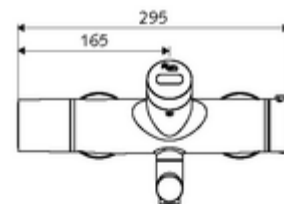

Szállítási adatok

- súly: 5,32 kg/Darab
- csomagolási egység: 1

Szükséges alkatrészek

SWS szerver Cikkszám.: 00 500 00 99

Ajánlott alkatrészek

Z-csatlakozósztett előelzárószeleppel Cikkszám.: 23 775 00 99

egy jegyzet