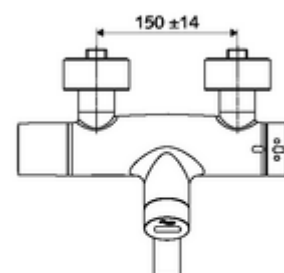

Kiszerezés

- Infravörös szenzorral ellátott, falon kívüli mosdócsaptelep
 - EN 1111 normának megfelelő ThermoProtect termosztát, kioldható/szabályozható 38 °C-os hőmérsékletkorlátozás, forrázás elleni védelem a hidegvízellátás kimaradása esetén
 - Infravörös szenzoros elektronika, programozható
 - SWS BE-F VITUS busz extender rádió
 - 6 V-os mágnesszelep előszűrővel
 - 2 visszafolyásgátló (EN 1717: EB)
 - Elfördíhtető kifolyó (reteszeltető) perlátorral
 - 6 V-os elemtartó (beépített)
- 2 Z-idom és takarórózsa (állítható mélységű)

Technikai adatok

- Állíthatóság az SWS/ SSC rendszereken keresztül
 - Programozás a szenzorablakon keresztül (ki / be)
 - Max. működési idő (1 - 600 mp)
 - Pangó víz elleni öblítés (ki / 5 - 600 mp, 1 - 240 óránként az utolsó öblítés után / 1 - 240 óránként)
 - Folyamatos öblítés termikus fertőtlenítéshez forrázás elleni védelemmel (ki / 15- 600 mp)
 - Tartós átfolyás (ki / 15 - 600 mp)
 - Energiatakarékos üzemmód (ki / 1 - 254 óránként az utolsó használat után)
 - Takarítás stop (ki / 60 - 360 mp)
- Állíthatóság közelítő reflexszel
 - Max. működési idő (4 - 240 mp, 12 programfokozat)
 - Pangó víz elleni öblítés (ki / 30 mp, 24 óránként az utolsó öblítés után / 24 óránként)
 - Takarítás stop (ki / 60 mp)
- Átfolyás: átfolyási mennyiség, nyomástól független, max.: 5 l/min
- víznyomás: 1,0 - 5,0 bar
- max. nyugalmi nyomás: 8 bar
- Max. üzemi hőmérséklet: 70 °C (80 °C termikus fertőtlenítéshez)
- Alapanyag: Kifolyó Sárgaréz, az ivóvízről szóló német rendeletnek megfelelően; Ház Sárgaréz, az ivóvízről szóló német rendeletnek megfelelően
- Felület: Króm
- perlátor középvonaláig mért távolság: 270 mm
- Csatlakozás: 2x DN 15 menet: 1/2 km
- Engedélyek: PA-IX 38235/IO, Belgaqua
- zajosztály: I
- átfolyási mennyiségi osztály: O

Szállítási adatok

- súly: 5,32 kg/Darab
- csomagolási egység: 1

Szükséges alkatrészek

SWS szerver Cikkszám.: 00 500 00 99

Ajánlott alkatrészek

Z-csatlakozósztett előelzárószeleppel Cikkszám.: 23 775 00 99

egy jegyzet