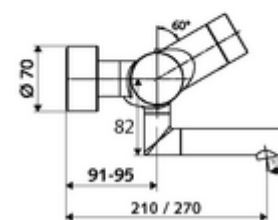

Szállítási adatok

- súly: 5,32 kg/Darab
- csomagolási egység: 1

Szükséges alkatrészek

SWS szerver Cikkszám.: 00 500 00 99

Ajánlott alkatrészek

Z-csatlakozósztett előelzárószeleppel	Cikkszám.: 23 775 00 99	
OPEN mosdó lefolyószelep	Cikkszám.: 02 002 06 99	vagy
PUSH OPEN mosdó lefolyószelep	Cikkszám.: 02 000 06 99	vagy