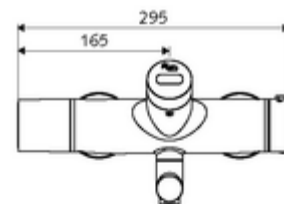

Szállítási adatok

- súly: 5,48 kg/Darab
- csomagolási egység: 1

Szükséges alkatrészek

SWS szerver

Cikkszám.: 00 500 00 99

Ajánlott alkatrészek

Z-csatlakozósztett előelzárószeleppel

Cikkszám.: 23 775 00 99