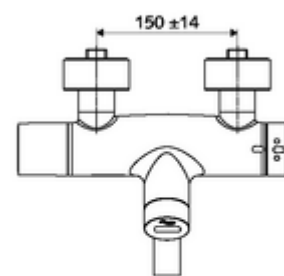

Szállítási adatok

- súly: 5,48 kg/Darab
- csomagolási egység: 1

Szükséges alkatrészek

SWS szerver

Cikkszám.: 00 500 00 99

Ajánlott alkatrészek

Z-csatlakozósztett előelzárószeleppel

Cikkszám.: 23 775 00 99