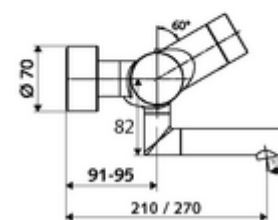

Szállítási adatok

- súly: 5,48 kg/Darab
- csomagolási egység: 1

Szükséges alkatrészek

SWS szerver Cikkszám.: 00 500 00 99

Ajánlott alkatrészek

Z-csatlakozósztett előelzárószeleppel	Cikkszám.: 23 775 00 99	
OPEN mosdó lefolyószelep	Cikkszám.: 02 002 06 99	vagy
PUSH OPEN mosdó lefolyószelep	Cikkszám.: 02 000 06 99	vagy