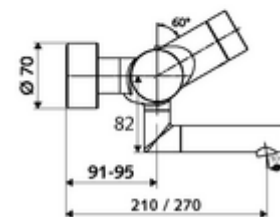

Technikai adatok

- Állíthatóság az SWS/ SSC rendszereken keresztül
  - Programozás a szenzorablakon keresztül (ki / be)
  - Max. működési idő (1 - 600 mp)
  - Pangó víz elleni öblítés (ki / 5 - 600 mp, 1 - 240 óránként az utolsó öblítés után / 1 - 240 óránként)
  - Folyamatos öblítés termikus fertőtlenítéshez forrázás elleni védelemmel (ki / 15- 600 mp)
  - Tartós átfolyás (ki / 15 - 600 mp)
  - Energiatakarékos üzemmód (ki / 1 - 254 óránként az utolsó használat után)
  - Takarítás stop (ki / 60 - 360 mp)
- Állíthatóság közelítő reflexszel
  - Max. működési idő (4 - 240 mp, 12 programfokozat)
  - Pangó víz elleni öblítés (ki / 30 mp, 24 óránként az utolsó öblítés után / 24 óránként)
  - Takarítás stop (ki / 60 mp)
- Átfolyás: átfolyási mennyiség, nyomástól független, max.: 5 l/min
- víznyomás: 1,0 - 5,0 bar
- max. nyugalmi nyomás: 8 bar
- Max. üzemi hőmérséklet: 70 °C (80 °C termikus fertőtlenítéshez)
- Alapanyag: Kifolyó Sárgaréz, az ivóvízről szóló német rendeletnek megfelelően; Ház Sárgaréz, az ivóvízről szóló német rendeletnek megfelelően
- Felület: Króm
- perlátor középvonaláig mért távolság: 330 mm
- Csatlakozás: 2x DN 15 menet: 1/2 km
- Engedélyek: Belgaqua

Szállítási adatok

- súly: 5,48 kg/Darab
- csomagolási egység: 1