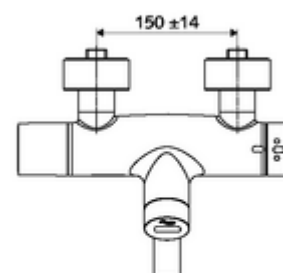

Kiszerezés

- Infravörös szenzorral ellátott, falon kívüli mosdócsaptelep
 - EN 1111 normának megfelelő ThermoProtect termosztát, kioldható/szabályozható 38 °C-os hőmérsékletkorlátozás, forrázás elleni védelem a hidegvízellátás kimaradása esetén
 - Infravörös szenzoros elektronika, programozható
 - SWS BE-F VITUS busz extender rádió
 - 6 V-os mágnesszelep előszűrővel
 - 2 visszafolyásgátló (EN 1717: EB)
 - Elfördíhtető kifolyó (reteszeltető) perlátorral
 - 6 V-os elemtartó (beépített)
- 2 Z-idom és takarórózsa (állítható mélységű)

Szállítási adatok

- súly: 5,48 kg/Darab
- csomagolási egység: 1

Szükséges alkatrészek

SWS szerver Cikkszám.: 00 500 00 99

Ajánlott alkatrészek

Z-csatlakozósztett előelzárószeleppel	Cikkszám.: 23 775 00 99	
OPEN mosdó lefolyószelep	Cikkszám.: 02 002 06 99	vagy
PUSH OPEN mosdó lefolyószelep	Cikkszám.: 02 000 06 99	vagy