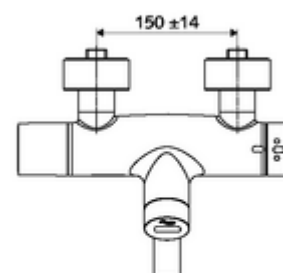

Technikai adatok

- Állíthatóság az SWS/ SSC rendszereken keresztül
  - Programozás a szenzorablakon keresztül (ki / be)
  - Max. működési idő (1 - 600 mp)
  - Pangó víz elleni öblítés (ki / 5 - 600 mp, 1 - 240 óránként az utolsó öblítés után / 1 - 240 óránként)
  - Folyamatos öblítés termikus fertőtlenítéshez forrázás elleni védelemmel (ki / 15- 600 mp)
  - Tartós átfolyás (ki / 15 - 600 mp)
  - Energiatakarékos üzemmód (ki / 1 - 254 óránként az utolsó használat után)
  - Takarítás stop (ki / 60 - 360 mp)
- Állíthatóság közelítő reflexszel
  - Max. működési idő (4 - 240 mp, 12 programfokozat)
  - Pangó víz elleni öblítés (ki / 30 mp, 24 óránként az utolsó öblítés után / 24 óránként)
  - Takarítás stop (ki / 60 mp)
- Átfolyás: átfolyási mennyiség, nyomástól független, max.: 5 l/min
- víznyomás: 1,0 - 5,0 bar
- max. nyugalmi nyomás: 8 bar
- Max. üzemi hőmérséklet: 70 °C (80 °C termikus fertőtlenítéshez)
- Alapanyag: Kifolyó Sárgaréz, az ivóvízről szóló német rendeletnek megfelelően; Ház Sárgaréz, az ivóvízről szóló német rendeletnek megfelelően
- Felület: Króm
- perlátor középvonaláig mért távolság: 330 mm
- Csatlakozás: 2x DN 15 menet: 1/2 km
- Engedélyek: Belgaqua

Szállítási adatok

- súly: 5,48 kg/Darab
- csomagolási egység: 1