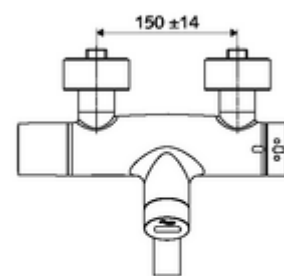

### Szállítási adatok

- súly: 5,48 kg/Darab
- csomagolási egység: 1

**Szükséges alkatrészek**

SWS szerver Cikkszám.: 00 500 00 99

**Ajánlott alkatrészek**

Z-csatlakozósztett előelzárószeleppel	Cikkszám.: 23 775 00 99	
OPEN mosdó lefolyószelep	Cikkszám.: 02 002 06 99	vagy
PUSH OPEN mosdó lefolyószelep	Cikkszám.: 02 000 06 99	vagy