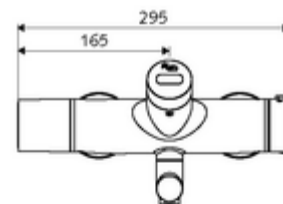

Technikai adatok

- Állíthatóság az SWS/ SSC rendszereken keresztül
  - Programozás a szenzorablakon keresztül (ki / be)
  - Max. működési idő (1 - 600 mp)
  - Pangó víz elleni öblítés (ki / 5 - 600 mp, 1 - 240 óránként az utolsó öblítés után / 1 - 240 óránként)
  - Folyamatos öblítés termikus fertőtlenítéshez forrázás elleni védelemmel (ki / 15- 600 mp)
  - Tartós átfolyás (ki / 15 - 600 mp)
  - Energiatakarékos üzemmód (ki / 1 - 254 óránként az utolsó használat után)
  - Takarítás stop (ki / 60 - 360 mp)
- Állíthatóság közelítő reflexszel
  - Max. működési idő (4 - 240 mp, 12 programfokozat)
  - Pangó víz elleni öblítés (ki / 30 mp, 24 óránként az utolsó öblítés után / 24 óránként)
  - Takarítás stop (ki / 60 mp)
- Átfolyás: átfolyási mennyiség, nyomástól független, max.: 5 l/min
- víznyomás: 1,0 - 5,0 bar
- max. nyugalmi nyomás: 8 bar
- Max. üzemi hőmérséklet: 70 °C (80 °C termikus fertőtlenítéshez)
- Alapanyag: Kifolyó Sárgaréz, az ivóvízről szóló német rendeletnek megfelelően; Ház Sárgaréz, az ivóvízről szóló német rendeletnek megfelelően
- Felület: Króm
- perlátor középvonaláig mért távolság: 330 mm
- Csatlakozás: 2x DN 15 menet: 1/2 km
- Engedélyek: Belgaqua

Szállítási adatok

- súly: 5,48 kg/Darab
- csomagolási egység: 1