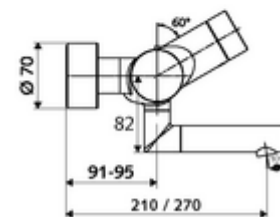

### Szállítási adatok

- súly: 5,48 kg/Darab
- csomagolási egység: 1

**Szükséges alkatrészek**

SWS szerver Cikkszám.: 00 500 00 99

**Ajánlott alkatrészek**

Z-csatlakozósztett előelzárószeleppel	Cikkszám.: 23 775 00 99	
OPEN mosdó lefolyószelep	Cikkszám.: 02 002 06 99	vagy
PUSH OPEN mosdó lefolyószelep	Cikkszám.: 02 000 06 99	vagy