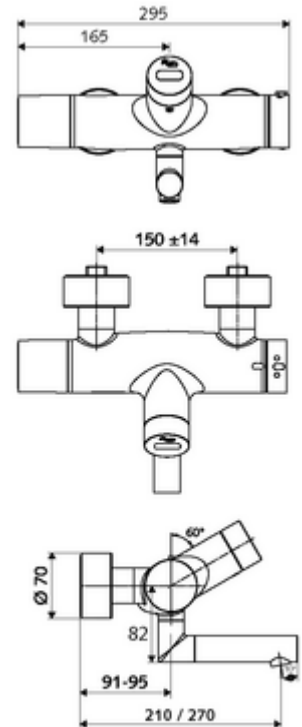

Technikai adatok

- Állíthatóság az SWS/ SSC rendszereken keresztül
  - Programozás a szenzorablakon keresztül (ki / be)
  - Max. működési idő (1 - 600 mp)
  - Pangó víz elleni öblítés (ki / 5 - 600 mp, 1 - 240 óránként az utolsó öblítés után / 1 - 240 óránként)
  - Folyamatos öblítés termikus fertőtlenítéshez forrázás elleni védelemmel (ki / 15- 600 mp)
  - Tartós átfolyás (ki / 15 - 600 mp)
  - Energiatakarékos üzemmód (ki / 1 - 254 óránként az utolsó használat után)
  - Takarítás stop (ki / 60 - 360 mp)
- Állíthatóság közelítő reflexszel
  - Max. működési idő (4 - 240 mp, 12 programfokozat)
  - Pangó víz elleni öblítés (ki / 30 mp, 24 óránként az utolsó öblítés után / 24 óránként)
  - Takarítás stop (ki / 60 mp)
- Átfolyás: átfolyási mennyiség, nyomástól független, max.: 5 l/min
- víznyomás: 1,0 - 5,0 bar
- max. nyugalmi nyomás: 8 bar
- Max. üzemi hőmérséklet: 70 °C (80 °C termikus fertőtlenítéshez)
- Alapanyag: Kifolyó Sárgaréz, az ivóvízről szóló német rendeletnek megfelelően; Ház Sárgaréz, az ivóvízről szóló német rendeletnek megfelelően
- Felület: Króm
- perlátor középvonaláig mért távolság: 270 mm
- Csatlakozás: 2x DN 15 menet: 1/2 mm
- Engedélyek: PA-IX 38235/IO, Belgaqua
- zajosztály: I
- átfolyási mennyiségi osztály: O

Szállítási adatok

- súly: 5,24 kg/Darab
- csomagolási egység: 1