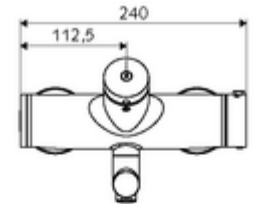

### Szállítási adatok

- súly: 4,67 kg/Darab
- csomagolási egység: 1