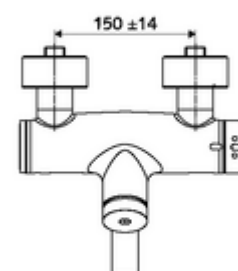

### Kiszerezés

- Önelzáró, falon kívüli mosdócsaptelep
  - SC önelzáró gomb
  - EN 1111 normának megfelelő ThermoProtect termosztát, kioldható/szabályozható 38 °C-os hőmérsékletkorlátozás, forrázás elleni védelem a hidegvízellátás kimaradása esetén
  - SC II önelzáró kartus
  - 2 visszafolyásgátló (EN 1717: EB)
  - Elfordítható kifolyó (reteszellhető) perlátorral
- 2 Z-idom és takarórózsa (állítható mélységű)

### Technikai adatok

- működési idő: 2 - 15 s (7 s )
- Átfolyás: átfolyási mennyiség, nyomástól független, max.: 5 l/min
- víznyomás: 1,0 - 5,0 bar
- Max. üzemi hőmérséklet: 70 °C (80 °C termikus fertőtlenítéshez)
- Alapanyag: Kifolyó Sárgaréz, az ivóvízről szóló német rendeletnek megfelelően; Ház Sárgaréz, az ivóvízről szóló német rendeletnek megfelelően
- Felület: Króm
- perlátor középvonaláig mért távolság: 210 mm
- Csatlakozás: 2x DN 15 menet: 1/2 km
- Engedélyek: PA-IX 38234/IO, Belgaqua
- zajosztály: I
- átfolyási mennyiségi osztály: O

### Szállítási adatok

- súly: 4,67 kg/Darab
- csomagolási egység: 1