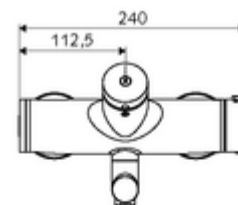

### Szállítási adatok

- súly: 4,67 kg/Darab
- csomagolási egység: 1