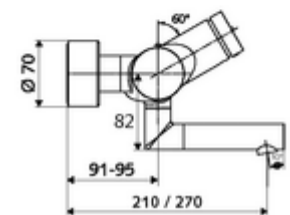

cikkszám: 01 620 06 99

VITUS VW-SC-T falon kívüli mosdócsaptelep Kevert víz, ThermoProtect termosztát

Kézi megnyitás automatikus elzárással. Egyszerű működési idő beállítás.

Kiszerezés

- Önelzáró, falon kívüli mosdócsaptelep
  - SC önelzáró gomb
  - EN 1111 normának megfelelő ThermoProtect termosztát, kioldható/szabályozható 38 °C-os hőmérsékletkorlátozás, forrázás elleni védelem a hidegvízellátás kimaradása esetén
  - SC II önelzáró kartus
  - 2 visszafolyásgátló (EN 1717: EB)
  - Elfordítható kifolyó (reteszelve) perlátorral
- 2 Z-idom és takarórózsa (állítható mélységű)

Technikai adatok

- működési idő: 2 - 15 s (7 s)
- Átfolyás: átfolyási mennyiség, nyomástól független, max.: 5 l/min
- víznyomás: 1,0 - 5,0 bar
- Max. üzemi hőmérséklet: 70 °C (80 °C termikus fertőtlenítéshez)
- Alapanyag: Kifolyó Sárgaréz, az ivóvízről szóló német rendeletnek megfelelően; Ház Sárgaréz, az ivóvízről szóló német rendeletnek megfelelően
- Felület: Króm
- perlátor középvezetékig mért távolság: 210 mm
- Csatlakozás: 2x DN 15 menet: 1/2 km
- Engedélyek: PA-IX 38234/IO, Belgaqua
- zajosztály: I
- átfolyási mennyiségi osztály: O

Szállítási adatok

- súly: 4,67 kg/Darab
- csomagolási egység: 1

Ajánlott alkatrészek

Z-csatlakozószett előelzárószelleppel

Cikkszám.: 23 775 00 99