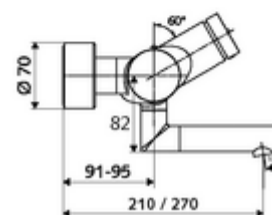

cikkszám: 01 620 06 99

VITUS VW-SC-T falon kívüli mosdócsaptelep Kevert víz, ThermoProtect termosztát

Kézi megnyitás automatikus elzárással. Egyszerű működési idő beállítás.

Kiszerezelés

- Önelzáró, falon kívüli mosdócsaptelep
 - SC önelzáró gomb
 - EN 1111 normának megfelelő ThermoProtect termosztát, kioldható/szabályozható 38 °C-os hőmérsékletkorlátozás, forrázás elleni védelem a hidegvízellátás kimaradása esetén
 - SC II önelzáró kartus
 - 2 visszafolyásgátló (EN 1717: EB)
 - Elfordítható kifolyó (reteszellhető) perlátorral
- 2 Z-idom és takarórózsa (állítható mélységű)

Technikai adatok

- működési idő: 2 - 15 s (7 s)
- Átfolyás: átfolyási mennyiség, nyomástól független, max.: 5 l/min
- víznyomás: 1,0 - 5,0 bar
- Max. üzemi hőmérséklet: 70 °C (80 °C termikus fertőtlenítéshez)
- Alapanyag: Kifolyó Sárgaréz, az ivóvízről szóló német rendeletnek megfelelően; Ház Sárgaréz, az ivóvízről szóló német rendeletnek megfelelően
- Felület: Króm
- perlátor középvonaláig mért távolság: 210 mm
- Csatlakozás: 2x DN 15 menet: 1/2 km
- Engedélyek: PA-IX 38234/IO, Belgaqua
- zajosztály: I
- átfolyási mennyiségi osztály: O

Szállítási adatok

- súly: 4,67 kg/Darab
- csomagolási egység: 1

Ajánlott alkatrészek

Z-csatlakozószett előelzárószeleppel	Cikkszám.: 23 775 00 99	
OPEN mosdó lefolyószelep	Cikkszám.: 02 002 06 99	vagy
PUSH OPEN mosdó lefolyószelep	Cikkszám.: 02 000 06 99	vagy