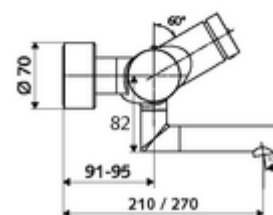

cikkszám: 01 620 06 99

VITUS VW-SC-T falon kívüli mosdócsaptelep Kevert víz, ThermoProtect termosztát

Kézi megnyitás automatikus elzárással. Egyszerű működési idő beállítás.

Kiszerezés

- Önelzáró, falon kívüli mosdócsaptelep
  - SC önelzáró gomb
  - EN 1111 normának megfelelő ThermoProtect termosztát, kioldható/szabályozható 38 °C-os hőmérsékletkorlátozás, forrázás elleni védelem a hidegvízellátás kimaradása esetén
  - SC II önelzáró kartus
  - 2 visszafolyásgátló (EN 1717: EB)
  - Elfordítható kifolyó (reteszellhető) perlátorral
- 2 Z-idom és takarórózsa (állítható mélységű)

Technikai adatok

- működési idő: 2 - 15 s (7 s)
- Átfolyás: átfolyási mennyiség, nyomástól független, max.: 5 l/min
- víznyomás: 1,0 - 5,0 bar
- Max. üzemi hőmérséklet: 70 °C (80 °C termikus fertőtlenítéshez)
- Alapanyag: Kifolyó Sárgaréz, az ivóvízről szóló német rendeletnek megfelelően; Ház Sárgaréz, az ivóvízről szóló német rendeletnek megfelelően
- Felület: Króm
- perlátor középvonaláig mért távolság: 210 mm
- Csatlakozás: 2x DN 15 menet: 1/2 km
- Engedélyek: PA-IX 38234/IO, Belgaqua
- zajosztály: I
- átfolyási mennyiségi osztály: O

Szállítási adatok

- súly: 4,67 kg/Darab
- csomagolási egység: 1

Ajánlott alkatrészek

Z-csatlakozószett előelzárószeleppel
OPEN mosdó lefolyószelep
PUSH OPEN mosdó lefolyószelep

Cikkszám.: 23 775 00 99

Cikkszám.: 02 002 06 99

Cikkszám.: 02 000 06 99

vagy

vagy