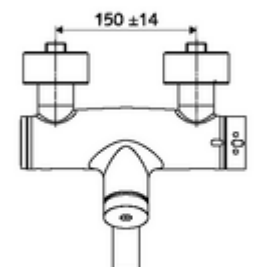

### Szállítási adatok

- súly: 4,67 kg/Darab
- csomagolási egység: 1