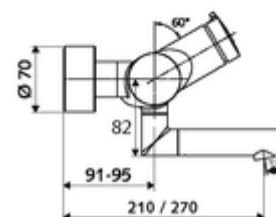

cikkszám: 01 621 06 99

VITUS VW-SC-M falon kívüli mosdócsaptelep Kevert víz

Kézi megnyitás automatikus elzárással. Egyszerű működési idő beállítás.

Kiszerezés

- Önelzáró, falon kívüli mosdócsaptelep
 - SC-M önelzáró gomb
 - SC II önelzáró kartus forróvíz korlátozással
 - 2 visszafolyásgátló (EN 1717: EB)
 - Elfordítható kifolyó (reteszelve) perlátorral
- 2 Z-idom és takarórózsa (állítható mélységű)

Technikai adatok

- működési idő: 2 - 15 s (7 s)
- Átfolyás: átfolyási mennyiség, nyomástól független, max.: 5 l/min
- víznyomás: 1,0 - 5,0 bar
- Max. üzemi hőmérséklet: 70 °C (80 °C termikus fertőtlenítéshez)
- Alapanyag: Kifolyó Sárgaréz, az ivóvízről szóló német rendeletnek megfelelően;
Ház Sárgaréz, az ivóvízről szóló német rendeletnek megfelelően
- Felület: Króm
- perlátor középvonaláig mért távolság: 210 mm
- Csatlakozás: 2x DN 15 menet: 1/2 km
- Engedélyek: PA-IX 38237/IO, Belgaqua
- zajosztály: I
- átfolyási mennyiségi osztály: O

Szállítási adatok

- súly: 4,52 kg/Darab
- csomagolási egység: 1

Ajánlott alkatrészek

Z-csatlakozószett előelzárószeleppel	Cikkszám.: 23 775 00 99	
OPEN mosdó lefolyószelep	Cikkszám.: 02 002 06 99	vagy
PUSH OPEN mosdó lefolyószelep	Cikkszám.: 02 000 06 99	vagy