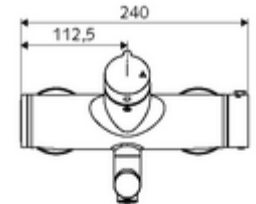

Technikai adatok

- Átfolyás: átfolyási mennyiség, nyomástól független, max.: 5 l/min
- víznyomás: 1,0 - 5,0 bar
- Max. üzemi hőmérséklet: 70 °C (80 °C termikus fertőtlenítéshez)
- Alapanyag: Kifolyó Sárgaréz, az ivóvízről szóló német rendeletnek megfelelően; Ház Sárgaréz, az ivóvízről szóló német rendeletnek megfelelően
- Felület: Króm
- perlátor középvezetékig mért távolság: 210 mm
- Csatlakozás: 2x DN 15 menet: 1/2 km
- Engedélyek: PA-IX 38236/IO, Belgaqua
- zajosztály: I
- átfolyási mennyiségi osztály: O

Szállítási adatok

- súly: 5,00 kg/Darab
- csomagolási egység: 1

Ajánlott alkatrészek

Z-csatlakozószett előelzárószelleppel

Cikkszám.: 23 775 00 99

egy jegyzet

- Kifutó cikk, a készlet erejéig rendelhető.