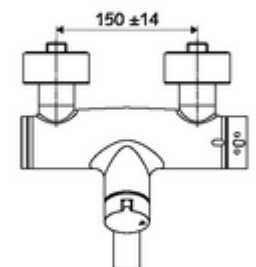

cikkszám: 01 622 06 99

VITUS VW-AH-Ki/Be-T falon kívüli mosdócsaptelep

Kevert víz, ThermoProtect termosztát

Kézi nyit/zár működtetés.

Kiszzerelés

- Nyit/zár falon kívüli mosdócsaptelep
 - Nyitás/zárás működtetőgomb
 - EN 1111 normának megfelelő ThermoProtect termosztát, kioldható/szabályozható 38 °C-os hőmérsékletkorlátozás, forrázás elleni védelem a hidegvízellátás kimaradása esetén
 - Nyit/Zár kerámia kartus
 - 2 visszafolyásgátló (EN 1717: EB)
 - Elfördíthető kifolyó (reteszelve) perlátorral
- 2 Z-idom és takarórózsa (állítható mélységű)

Technikai adatok

- Átfolyás: átfolyási mennyiség, nyomástól független, max.: 5 l/min
- víznyomás: 1,0 - 5,0 bar
- Max. üzemi hőmérséklet: 70 °C (80 °C termikus fertőtlenítéshez)
- Alapanyag: Kifolyó Sárgaréz, az ivóvízről szóló német rendeletnek megfelelően; Ház Sárgaréz, az ivóvízről szóló német rendeletnek megfelelően
- Felület: Króm
- perlátor középvezetékig mért távolság: 210 mm
- Csatlakozás: 2x DN 15 menet: 1/2 km
- Engedélyek: PA-IX 38236/IO, Belgaqua
- zajosztály: I
- átfolyási mennyiségi osztály: O

Szállítási adatok

- súly: 5,00 kg/Darab
- csomagolási egység: 1

Ajánlott alkatrészek

Z-csatlakozószett előelzárószelleppel

Cikkszám.: 23 775 00 99

egy jegyzet

- Kifutó cikk, a készlet erejéig rendelhető.