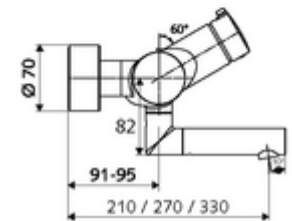

cikkszám: 01 622 06 99

VITUS VW-AH-Ki/Be-T falon kívüli mosdócsaptelep

Kevert víz, ThermoProtect termosztát

Kézi nyit/zár működtetés.

Kiszzerelés

- Nyit/zár falon kívüli mosdócsaptelep
 - Nyitás/zárás működtetőgomb
 - EN 1111 normának megfelelő ThermoProtect termosztát, kioldható/szabályozható 38 °C-os hőmérsékletkorlátozás, forrázás elleni védelem a hidegvízellátás kimaradása esetén
 - Nyit/Zár kerámia kartus
 - 2 visszafolyásgátló (EN 1717: EB)
 - Elfördíthető kifolyó (reteszelve) perlátorral
- 2 Z-idom és takarórózsa (állítható mélységű)

Technikai adatok

- Átfolyás: átfolyási mennyiség, nyomástól független, max.: 5 l/min
- víznyomás: 1,0 - 5,0 bar
- Max. üzemi hőmérséklet: 70 °C (80 °C termikus fertőtlenítéshez)
- Alapanyag: Kifolyó Sárgaréz, az ivóvízről szóló német rendeletnek megfelelően; Ház Sárgaréz, az ivóvízről szóló német rendeletnek megfelelően
- Felület: Króm
- perlátor középvezetékig mért távolság: 210 mm
- Csatlakozás: 2x DN 15 menet: 1/2 km
- Engedélyek: PA-IX 38236/IO, Belgaqua
- zajosztály: I
- átfolyási mennyiségi osztály: O

Szállítási adatok

- súly: 5,00 kg/Darab
- csomagolási egység: 1

Ajánlott alkatrészek

Z-csatlakozószett előelzárószelleppel

Cikkszám.: 23 775 00 99

egy jegyzet

- Kifutó cikk, a készlet erejéig rendelhető.