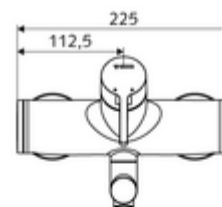

cikkszám: 01 623 06 99

VITUS VW-EH-M falon kívüli mosdócsaptelep Kevert víz

Kézi egykaros működtetés.

Kiszerezés

- Egykaros, falon kívüli mosdócsaptelep
  - Sárgaréz működtetőkar
  - Keverőfejes kerámiakartus forróvíz- és átfolyáskorlátozással
  - 2 visszafolyásgátló (EN 1717: EB)
  - Elfordítható kifolyó (reteszelve) perlátorral
- 2 Z-idom és takarórózsa (állítható mélységű)

Technikai adatok

- Átfolyás: átfolyási mennyiség, nyomástól független, max.: 5 l/min
- víznyomás: 1,0 - 5,0 bar
- max. nyugalmi nyomás: 8 bar
- Max. üzemi hőmérséklet: 70 °C (80 °C termikus fertőtlenítéshez)
- Alapanyag: Kifolyó Sárgaréz, az ivóvízről szóló német rendeletnek megfelelően; Ház Sárgaréz, az ivóvízről szóló német rendeletnek megfelelően
- Felület: Króm
- perlátor középvonaláig mért távolság: 210 mm
- Csatlakozás: 2x DN 15 menet: 1/2 km
- Engedélyek: PA-IX 38238/IO, Belgaqua
- zajosztály: I
- átfolyási mennyiségi osztály: O

Szállítási adatok

- súly: 4,72 kg/Darab
- csomagolási egység: 1

Ajánlott alkatrészek

Z-csatlakozósztett előelzárószeleppel	Cikkszám.: 23 775 00 99	
OPEN mosdó lefolyószelep	Cikkszám.: 02 002 06 99	vagy
PUSH OPEN mosdó lefolyószelep	Cikkszám.: 02 000 06 99	vagy