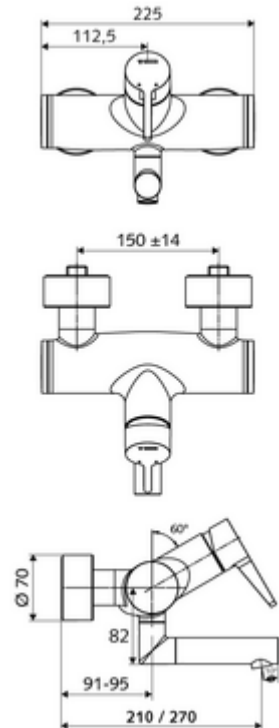

### Kiszerezés

- Egykaros, falon kívüli mosdócsaptelep
  - Sárgaréz működtetőkar
  - Keverőfejes kerámiakartus forróvíz- és átfolyáskorlátozással
  - 2 visszafolyásgátló (EN 1717: EB)
  - Elfordítható kifolyó (reteszelve) perlátorral
- 2 Z-idom és takarórózsa (állítható mélységű)

### Technikai adatok

- Átfolyás: átfolyási mennyiség, nyomástól független, max.: 5 l/min
- víznyomás: 1,0 - 5,0 bar
- max. nyugalmi nyomás: 8 bar
- Max. üzemi hőmérséklet: 70 °C (80 °C termikus fertőtlenítéshez)
- Alapanyag: Kifolyó Sárgaréz, az ivóvízről szóló német rendeletnek megfelelően;  
Ház Sárgaréz, az ivóvízről szóló német rendeletnek megfelelően
- Felület: Króm
- perlátor középvonaláig mért távolság: 210 mm
- Csatlakozás: 2x DN 15 menet: 1/2 km
- Engedélyek: PA-IX 38238/IO, Belgaqua
- zajosztály: I
- átfolyási mennyiségi osztály: O

### Szállítási adatok

- súly: 4,72 kg/Darab
- csomagolási egység: 1