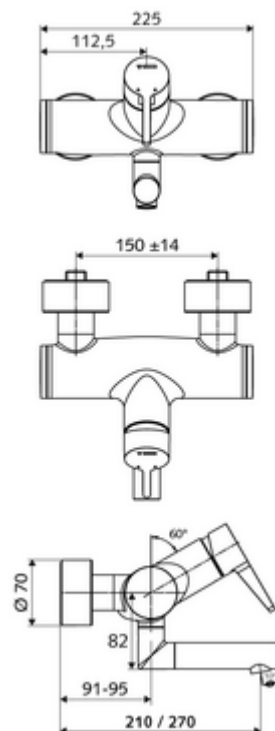

cikkszám: 01 623 06 99

VITUS VW-EH-M falon kívüli mosdócsaptelep Kevert víz

Kézi egykaros működtetés.

Kiszerezés

- Egykaros, falon kívüli mosdócsaptelep
 - Sárgaréz működtetőkar
 - Keverőfejes kerámiakartus forróvíz- és átfolyáskorlátozással
 - 2 visszafolyásgátló (EN 1717: EB)
 - Elfordítható kifolyó (reteszelve) perlátorral
- 2 Z-idom és takarórózsa (állítható mélységű)

Technikai adatok

- Átfolyás: átfolyási mennyiség, nyomástól független, max.: 5 l/min
- víznyomás: 1,0 - 5,0 bar
- max. nyugalmi nyomás: 8 bar
- Max. üzemi hőmérséklet: 70 °C (80 °C termikus fertőtlenítéshez)
- Alapanyag: Kifolyó Sárgaréz, az ivóvízről szóló német rendeletnek megfelelően;
Ház Sárgaréz, az ivóvízről szóló német rendeletnek megfelelően
- Felület: Króm
- perlátor középvonaláig mért távolság: 210 mm
- Csatlakozás: 2x DN 15 menet: 1/2 km
- Engedélyek: PA-IX 38238/IO, Belgaqua
- zajosztály: I
- átfolyási mennyiségi osztály: O

Szállítási adatok

- súly: 4,72 kg/Darab
- csomagolási egység: 1

Ajánlott alkatrészek

Z-csatlakozósztett előelzárószeleppel	Cikkszám.: 23 775 00 99	
OPEN mosdó lefolyószelep	Cikkszám.: 02 002 06 99	vagy
PUSH OPEN mosdó lefolyószelep	Cikkszám.: 02 000 06 99	vagy