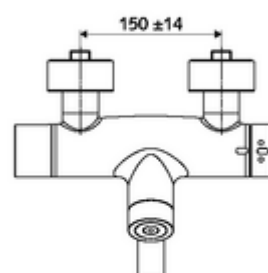

Kiszzerelés

- Elektronikus önelzáró, zár falon kívüli mosdócsaptelep
 - EN 1111 normának megfelelő ThermoProtect termosztát, kioldható/szabályozható 38 °C-os hőmérsékletkorlátozás, forrázás elleni védelem a hidegvízellátás kimaradása esetén
 - CVD-érintőelektronika, programozható, IP65 fröccsenő víz és vízszugár elleni védelemmel
 - 6 V-os mágnesszelep előszűrővel
 - 2 visszafolyásgátló (EN 1717: EB)
 - Elfordítható kifolyó (reteszelhető) perlátorral
 - 6 V-os elemtartó (beépített)
- 2 Z-idom és takarórózsa (állítható mélységű)

Szállítási adatok

- súly: 4,89 kg/Darab
- csomagolási egység: 1

Ajánlott alkatrészek

Z-csatlakozószett előelzárószeleppel
OPEN mosdó lefolyószelep

Cikkszám.: 23 775 00 99

Cikkszám.: 02 002 06 99 vagy

PUSH OPEN mosdó lefolyószelep Cikkszám.: 02 000 06 99 vagy
Single Control SSC rendszeren keresztül történő programozáshoz
VITUS SSC Bluetooth®-Modul Cikkszám.: 00 917 00 99
Hálózatba kapcsoláshoz az SWS vízmenedzsment rendszerrel
SWS szerver Cikkszám.: 00 500 00 99
VITUS SWS Bus-Extender rádióadó BE-FV Cikkszám.: 00 507 00 99
Termikus fertőtlenítéshez csak a 01 624 06 99; 01 634 06 99; 01 644 06 99
cikkszámú termékek esetében
SWS VITUS mágnesszelep termikus Cikkszám.: 01 442 00 99
fertőtlenítéshez