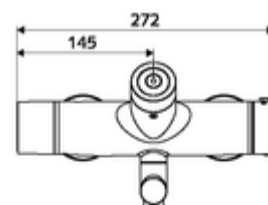

Technikai adatok

- Állíthatóság az SWS/ SSC rendszereken keresztül
  - Működtetőerő (alacsony / közepes / nagy)
  - Kézi programozás (ki / be)
  - Max. működési idő (1 - 950 mp)
  - Pangó víz elleni öblítés (ki / 1- 1000 mp, 1 - 250 óránként az utolsó öblítés után / 1 - 250 óránként)
  - Működtetési idő (ki / 1 - 255 mp, időtúllépés 1 - 2000 perc)
- Einstellmöglichkeiten über manuelle Programmierung
  - Max. működési idő (4 - 120 mp, 10 programfokozat)
  - Pangó víz elleni öblítés (ki / 20 mp, 24 óránként)
- Átfolyás: átfolyási mennyiség, nyomástól független, max.: 5 l/min
- víznyomás: 1,0 - 5,0 bar
- max. nyugalmi nyomás: 8 bar
- Max. üzemi hőmérséklet: 70 °C (80 °C termikus fertőtlenítéshez)
- Alapanyag: Kifolyó Sárgaréz, az ivóvízről szóló német rendeletnek megfelelően; Ház Sárgaréz, az ivóvízről szóló német rendeletnek megfelelően
- Felület: Króm
- perlátor középvonaláig mért távolság: 210 mm
- Csatlakozás: 2x DN 15 menet: 1/2 km
- Engedélyek: PA-IX 28575/IO, Belgaqua
- zajosztály: I
- átfolyási mennyiségi osztály: O

Szállítási adatok

- súly: 4,89 kg/Darab
- csomagolási egység: 1

Ajánlott alkatrészek

Z-csatlakozószett előelzárószeleppel
OPEN mosdó lefolyószelep

Cikkszám.: 23 775 00 99

Cikkszám.: 02 002 06 99 vagy