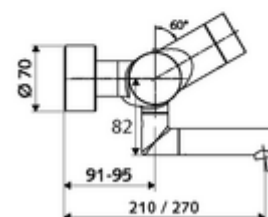

Technikai adatok

- Állíthatóság az SWS/ SSC rendszereken keresztül
  - Működtetőerő (alacsony / közepes / nagy)
  - Kézi programozás (ki / be)
  - Max. működési idő (1 - 950 mp)
  - Pangó víz elleni öblítés (ki / 1- 1000 mp, 1 - 250 óránként az utolsó öblítés után / 1 - 250 óránként)
  - Működtetési idő (ki / 1 - 255 mp, időtúllépés 1 - 2000 perc)
- Einstellmöglichkeiten über manuelle Programmierung
  - Max. működési idő (4 - 120 mp, 10 programfokozat)
  - Pangó víz elleni öblítés (ki / 20 mp, 24 óránként)
- Átfolyás: átfolyási mennyiség, nyomástól független, max.: 5 l/min
- víznyomás: 1,0 - 5,0 bar
- max. nyugalmi nyomás: 8 bar
- Max. üzemi hőmérséklet: 70 °C (80 °C termikus fertőtlenítéshez)
- Alapanyag: Kifolyó Sárgaréz, az ivóvízről szóló német rendeletnek megfelelően; Ház Sárgaréz, az ivóvízről szóló német rendeletnek megfelelően
- Felület: Króm
- perlátor középvonaláig mért távolság: 210 mm
- Csatlakozás: 2x DN 15 menet: 1/2 km
- Engedélyek: PA-IX 28575/IO, Belgaqua
- zajosztály: I
- átfolyási mennyiségi osztály: O

Szállítási adatok

- súly: 4,89 kg/Darab
- csomagolási egység: 1

Ajánlott alkatrészek

Z-csatlakozószett előelzárószeleppel
OPEN mosdó lefolyószelep

Cikkszám.: 23 775 00 99

Cikkszám.: 02 002 06 99 vagy