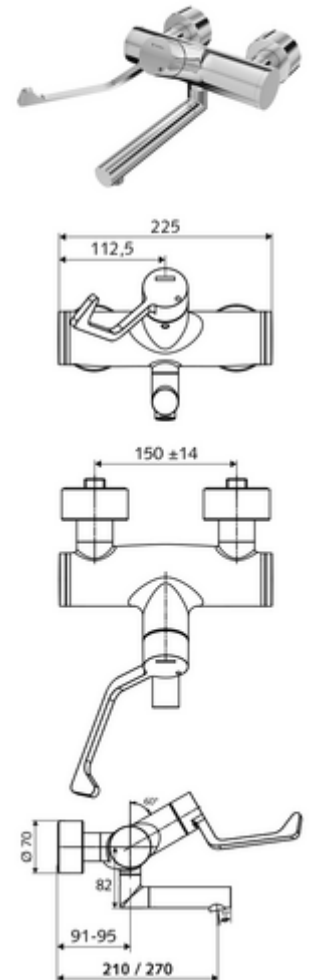

cikkszám: 01 626 06 99

VITUS VW-AH-M falon kívüli mosdócsaptelep Kevert víz

Kézi nyit/hideg/meleg működtetés klinikai emelőkarral.

Kiszerezés

- Nyit/hideg/meleg falon kívüli mosdócsaptelep
 - 153 mm-es, ergonomikus klinikai emelőkar
 - Nyit/Hideg/Meleg kerámia kartus forróvíz korlátozással
 - 2 visszafolyásgátló (EN 1717: EB)
 - Elfordítható kifolyó (reteszelve) Care perlátorral
- 2 Z-idom és takarórózsa (állítható mélységű)

Technikai adatok

- Átfolyás: 7,5 - 9,0 l/min
- víznyomás: 1,0 - 5,0 bar
- Max. üzemi hőmérséklet: 70 °C (80 °C termikus fertőtlenítéshez)
- Alapanyag: Kifolyó Sárgaréz, az ivóvízről szóló német rendeletnek megfelelően; Működtetés Sárgaréz; Ház Sárgaréz, az ivóvízről szóló német rendeletnek megfelelően
- Felület: Króm
- perlátor középvezetékig mért távolság: 210 mm
- Csatlakozás: 2x DN 15 menet: 1/2 km
- Engedélyek: PA-IX 38239/IO, Belgaqua
- zajosztály: I
- átfolyási mennyiségi osztály: O

Szállítási adatok

- súly: 4,88 kg/Darab
- csomagolási egység: 1

Ajánlott alkatrészek

Z-csatlakozósztett előelzárószeleppel	Cikkszám.: 23 775 00 99	
OPEN mosdó lefolyószelep	Cikkszám.: 02 002 06 99	vagy
PUSH OPEN mosdó lefolyószelep	Cikkszám.: 02 000 06 99	vagy