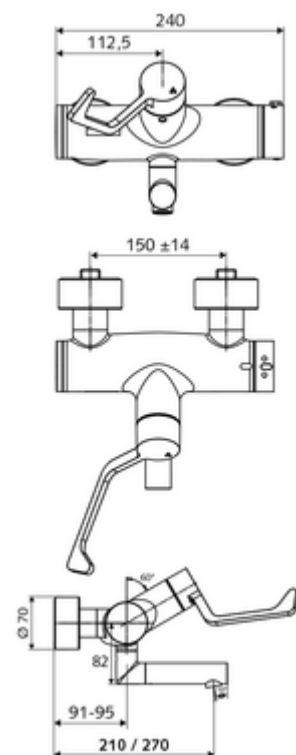

cikkszám: 01 627 06 99

VITUS VW-AH-T falon kívüli mosdócsaptelep Kevert víz, ThermoProtect termosztát

Kézi nyit/zár működtetés klinikai emelőkarral.

Kiszzerelés

- Nyit/zár falon kívüli mosdócsaptelep
  - 153 mm-es, ergonomikus klinikai emelőkar
  - EN 1111 normának megfelelő ThermoProtect termosztát, kioldható/szabályozható 38 °C-os hőmérsékletkorlátozás, forrázás elleni védelem a hidegvízellátás kimaradása esetén
  - Nyit/Zár kerámia kartus
  - 2 visszafolyásgátló (EN 1717: EB)
  - Elfordítható kifolyó (reteszelvehető) Care perlátorral
- 2 Z-idom és takarórózsa (állítható mélységű)

Technikai adatok

- Átfolyás: 7,5 - 9,0 l/min
- víznyomás: 1,0 - 5,0 bar
- Max. üzemi hőmérséklet: 70 °C (80 °C termikus fertőtlenítéshez)
- Alapanyag: Kifolyó Sárgaréz, az ivóvízről szóló német rendeletnek megfelelően; Működtetés Sárgaréz; Ház Sárgaréz, az ivóvízről szóló német rendeletnek megfelelően
- Felület: Króm
- perlátor középvonaláig mért távolság: 210 mm
- Csatlakozás: 2x DN 15 menet: 1/2 km
- Engedélyek: PA-IX 38236/IO, Belgaqua
- zajosztály: I
- átfolyási mennyiségi osztály: O

Szállítási adatok

- súly: 5,08 kg/Darab
- csomagolási egység: 1

Ajánlott alkatrészek

Z-csatlakozószett előelzárószeleppel	Cikkszám.: 23 775 00 99	
OPEN mosdó lefolyószelep	Cikkszám.: 02 002 06 99	vagy
PUSH OPEN mosdó lefolyószelep	Cikkszám.: 02 000 06 99	vagy