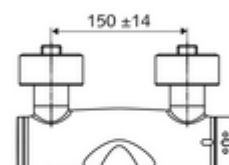

cikkszám: 01 627 06 99

VITUS VW-AH-T falon kívüli mosdócsaptelep Kevert víz, ThermoProtect termosztát

Kézi nyit/zár működtetés klinikai emelőkarral.

Kiszzerelés

- Nyit/zár falon kívüli mosdócsaptelep
 - 153 mm-es, ergonomikus klinikai emelőkar
 - EN 1111 normának megfelelő ThermoProtect termosztát, kioldható/szabályozható 38 °C-os hőmérsékletkorlátozás, forrázás elleni védelem a hidegvízellátás kimaradása esetén
 - Nyit/Zár kerámia kartus
 - 2 visszafolyásgátló (EN 1717: EB)
 - Elfordítható kifolyó (reteszelvehető) Care perlátorral
- 2 Z-idom és takarórózsa (állítható mélységű)

Technikai adatok

- Átfolyás: 7,5 - 9,0 l/min
- víznyomás: 1,0 - 5,0 bar
- Max. üzemi hőmérséklet: 70 °C (80 °C termikus fertőtlenítéshez)
- Alapanyag: Kifolyó Sárgaréz, az ivóvízről szóló német rendeletnek megfelelően; Működtetés Sárgaréz; Ház Sárgaréz, az ivóvízről szóló német rendeletnek megfelelően
- Felület: Króm
- perlátor középvezetékig mért távolság: 210 mm
- Csatlakozás: 2x DN 15 menet: 1/2 km
- Engedélyek: PA-IX 38236/IO, Belgaqua
- zajosztály: I
- átfolyási mennyiségi osztály: O

Szállítási adatok

- súly: 5,08 kg/Darab
- csomagolási egység: 1

Ajánlott alkatrészek

Z-csatlakozószett előelzárószeleppel	Cikkszám.: 23 775 00 99	
OPEN mosdó lefolyószelep	Cikkszám.: 02 002 06 99	vagy
PUSH OPEN mosdó lefolyószelep	Cikkszám.: 02 000 06 99	vagy