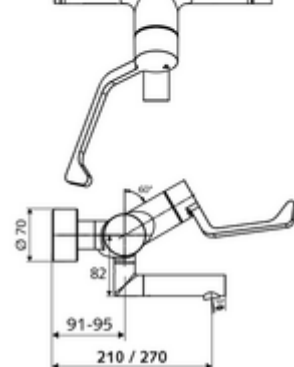

cikkszám: 01 627 06 99

VITUS VW-AH-T falon kívüli mosdócsaptelep Kevert víz, ThermoProtect termosztát

Kézi nyit/zár működtetés klinikai emelőkarral.

Kiszzerelés

- Nyit/zár falon kívüli mosdócsaptelep
 - 153 mm-es, ergonomikus klinikai emelőkar
 - EN 1111 normának megfelelő ThermoProtect termosztát, kioldható/szabályozható 38 °C-os hőmérsékletkorlátozás, forrázás elleni védelem a hidegvízellátás kimaradása esetén
 - Nyit/Zár kerámia kartus
 - 2 visszafolyásgátló (EN 1717: EB)
 - Elfordítható kifolyó (reteszelvehető) Care perlátorral
- 2 Z-idom és takarórózsa (állítható mélységű)

Technikai adatok

- Átfolyás: 7,5 - 9,0 l/min
- víznyomás: 1,0 - 5,0 bar
- Max. üzemi hőmérséklet: 70 °C (80 °C termikus fertőtlenítéshez)
- Alapanyag: Kifolyó Sárgaréz, az ivóvízről szóló német rendeletnek megfelelően; Működtetés Sárgaréz; Ház Sárgaréz, az ivóvízről szóló német rendeletnek megfelelően
- Felület: Króm
- perlátor középvezetékig mért távolság: 210 mm
- Csatlakozás: 2x DN 15 menet: 1/2 km
- Engedélyek: PA-IX 38236/IO, Belgaqua
- zajosztály: I
- átfolyási mennyiségi osztály: O

Szállítási adatok

- súly: 5,08 kg/Darab
- csomagolási egység: 1

Ajánlott alkatrészek

Z-csatlakozószett előelzárószeleppel	Cikkszám.: 23 775 00 99	
OPEN mosdó lefolyószelep	Cikkszám.: 02 002 06 99	vagy
PUSH OPEN mosdó lefolyószelep	Cikkszám.: 02 000 06 99	vagy