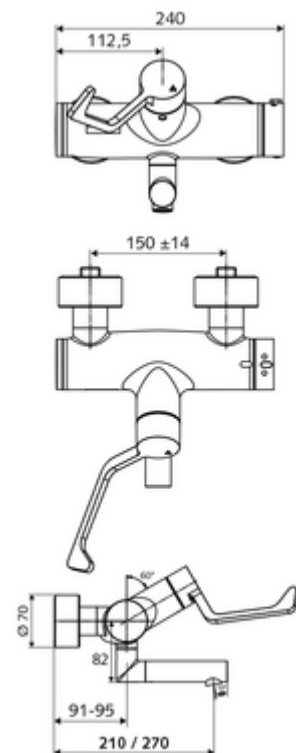

cikkszám: 01 627 06 99

VITUS VW-AH-T falon kívüli mosdócsaptelep Kevert víz, ThermoProtect termosztát

Kézi nyit/zár működtetés klinikai emelőkarral.

Kiszzerelés

- Nyit/zár falon kívüli mosdócsaptelep
 - 153 mm-es, ergonomikus klinikai emelőkar
 - EN 1111 normának megfelelő ThermoProtect termosztát, kioldható/szabályozható 38 °C-os hőmérsékletkorlátozás, forrázás elleni védelem a hidegvízellátás kimaradása esetén
 - Nyit/Zár kerámia kartus
 - 2 visszafolyásgátló (EN 1717: EB)
 - Elfordítható kifolyó (reteszelve) Care perlátorral
- 2 Z-idom és takarórózsa (állítható mélységű)

Technikai adatok

- Átfolyás: 7,5 - 9,0 l/min
- víznyomás: 1,0 - 5,0 bar
- Max. üzemi hőmérséklet: 70 °C (80 °C termikus fertőtlenítéshez)
- Alapanyag: Kifolyó Sárgaréz, az ivóvízről szóló német rendeletnek megfelelően; Működtetés Sárgaréz; Ház Sárgaréz, az ivóvízről szóló német rendeletnek megfelelően
- Felület: Króm
- perlátor középvezetékig mért távolság: 210 mm
- Csatlakozás: 2x DN 15 menet: 1/2 km
- Engedélyek: PA-IX 38236/IO, Belgaqua
- zajosztály: I
- átfolyási mennyiségi osztály: O

Szállítási adatok

- súly: 5,08 kg/Darab
- csomagolási egység: 1

Ajánlott alkatrészek

Z-csatlakozósztett előelzáróseleppel

Cikkszám.: 23 775 00 99