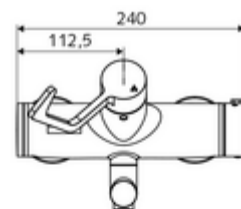

cikkszám: 01 627 06 99

VITUS VW-AH-T falon kívüli mosdócsaptelep Kevert víz, ThermoProtect termosztát

Kézi nyit/zár működtetés klinikai emelőkarral.

Kiszzerelés

- Nyit/zár falon kívüli mosdócsaptelep
 - 153 mm-es, ergonomikus klinikai emelőkar
 - EN 1111 normának megfelelő ThermoProtect termosztát, kioldható/szabályozható 38 °C-os hőmérsékletkorlátozás, forrázás elleni védelem a hidegvízellátás kimaradása esetén
 - Nyit/Zár kerámia kartus
 - 2 visszafolyásgátló (EN 1717: EB)
 - Elfordítható kifolyó (reteszelvehető) Care perlátorral
- 2 Z-idom és takarórózsa (állítható mélységű)

Technikai adatok

- Átfolyás: 7,5 - 9,0 l/min
- víznyomás: 1,0 - 5,0 bar
- Max. üzemi hőmérséklet: 70 °C (80 °C termikus fertőtlenítéshez)
- Alapanyag: Kifolyó Sárgaréz, az ivóvízről szóló német rendeletnek megfelelően; Működtetés Sárgaréz; Ház Sárgaréz, az ivóvízről szóló német rendeletnek megfelelően
- Felület: Króm
- perlátor középvezetékig mért távolság: 210 mm
- Csatlakozás: 2x DN 15 menet: 1/2 km
- Engedélyek: PA-IX 38236/IO, Belgaqua
- zajosztály: I
- átfolyási mennyiségi osztály: O

Szállítási adatok

- súly: 5,08 kg/Darab
- csomagolási egység: 1

Ajánlott alkatrészek

Z-csatlakozószett előelzárószeleppel	Cikkszám.: 23 775 00 99	
OPEN mosdó lefolyószelep	Cikkszám.: 02 002 06 99	vagy
PUSH OPEN mosdó lefolyószelep	Cikkszám.: 02 000 06 99	vagy