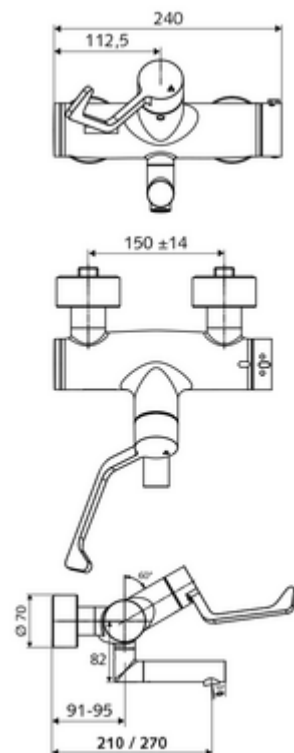

cikkszám: 01 627 06 99

VITUS VW-AH-T falon kívüli mosdócsaptelep Kevert víz, ThermoProtect termosztát

Kézi nyit/zár működtetés klinikai emelőkarral.

Kiszzerelés

- Nyit/zár falon kívüli mosdócsaptelep
 - 153 mm-es, ergonomikus klinikai emelőkar
 - EN 1111 normának megfelelő ThermoProtect termosztát, kioldható/szabályozható 38 °C-os hőmérsékletkorlátozás, forrázás elleni védelem a hidegvízellátás kimaradása esetén
 - Nyit/Zár kerámia kartus
 - 2 visszafolyásgátló (EN 1717: EB)
 - Elfordítható kifolyó (reteszelve)
- 2 Z-idom és takarórózsa (állítható mélységű)

Technikai adatok

- Átfolyás: 7,5 - 9,0 l/min
- víznyomás: 1,0 - 5,0 bar
- Max. üzemi hőmérséklet: 70 °C (80 °C termikus fertőtlenítéshez)
- Alapanyag: Kifolyó Sárgaréz, az ivóvízről szóló német rendeletnek megfelelően; Működtetés Sárgaréz; Ház Sárgaréz, az ivóvízről szóló német rendeletnek megfelelően
- Felület: Króm
- perlátor középvezetékig mért távolság: 210 mm
- Csatlakozás: 2x DN 15 menet: 1/2 km
- Engedélyek: PA-IX 38236/IO, Belgaqua
- zajosztály: I
- átfolyási mennyiségi osztály: O

Szállítási adatok

- súly: 5,08 kg/Darab
- csomagolási egység: 1

Ajánlott alkatrészek

Z-csatlakozószett előelzárószeleppel	Cikkszám.: 23 775 00 99	
OPEN mosdó lefolyószelep	Cikkszám.: 02 002 06 99	vagy
PUSH OPEN mosdó lefolyószelep	Cikkszám.: 02 000 06 99	vagy