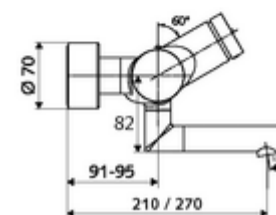

cikkszám: 01 630 06 99

VITUS VW-SC-T falon kívüli mosdócsaptelep Kevert víz, ThermoProtect termosztát

Kézi megnyitás automatikus elzárással. Egyszerű működési idő beállítás.

Kiszerezés

- Önelzáró, falon kívüli mosdócsaptelep
  - SC önelzáró gomb
  - EN 1111 normának megfelelő ThermoProtect termosztát, kioldható/szabályozható 38 °C-os hőmérsékletkorlátozás, forrázás elleni védelem a hidegvízellátás kimaradása esetén
  - SC II önelzáró kartus
  - 2 visszafolyásgátló (EN 1717: EB)
  - Elfordítható kifolyó (reteszelve) perlátorral
- 2 Z-idom és takarórózsa (állítható mélységű)

Technikai adatok

- működési idő: 2 - 15 s (7 s)
- Átfolyás: átfolyási mennyiség, nyomástól független, max.: 5 l/min
- víznyomás: 1,0 - 5,0 bar
- Max. üzemi hőmérséklet: 70 °C (80 °C termikus fertőtlenítéshez)
- Alapanyag: Kifolyó Sárgaréz, az ivóvízről szóló német rendeletnek megfelelően; Ház Sárgaréz, az ivóvízről szóló német rendeletnek megfelelően
- Felület: Króm
- perlátor középvonaláig mért távolság: 270 mm
- Csatlakozás: 2x DN 15 menet: 1/2 km
- Engedélyek: PA-IX 38234/IO, Belgaqua
- zajosztály: I
- átfolyási mennyiségi osztály: O

Szállítási adatok

- súly: 5,05 kg/Darab
- csomagolási egység: 1

Ajánlott alkatrészek

Z-csatlakozószett előelzárószelleppel
OPEN mosdó lefolyószelep
PUSH OPEN mosdó lefolyószelep

Cikkszám.: 23 775 00 99

Cikkszám.: 02 002 06 99

Cikkszám.: 02 000 06 99

vagy

vagy