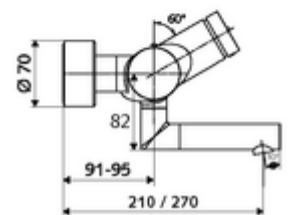

cikkszám: 01 630 06 99

VITUS VW-SC-T falon kívüli mosdócsaptelep Kevert víz, ThermoProtect termosztát

Kézi megnyitás automatikus elzárással. Egyszerű működési idő beállítás.

Kiszerezés

- Önelzáró, falon kívüli mosdócsaptelep
 - SC önelzáró gomb
 - EN 1111 normának megfelelő ThermoProtect termosztát, kioldható/szabályozható 38 °C-os hőmérsékletkorlátozás, forrázás elleni védelem a hidegvízellátás kimaradása esetén
 - SC II önelzáró kartus
 - 2 visszafolyásgátló (EN 1717: EB)
 - Elfordítható kifolyó (reteszellhető) perlátorral
- 2 Z-idom és takarórózsa (állítható mélységű)

Technikai adatok

- működési idő: 2 - 15 s (7 s)
- Átfolyás: átfolyási mennyiség, nyomástól független, max.: 5 l/min
- víznyomás: 1,0 - 5,0 bar
- Max. üzemi hőmérséklet: 70 °C (80 °C termikus fertőtlenítéshez)
- Alapanyag: Kifolyó Sárgaréz, az ivóvízről szóló német rendeletnek megfelelően; Ház Sárgaréz, az ivóvízről szóló német rendeletnek megfelelően
- Felület: Króm
- perlátor középvezetékig mért távolság: 270 mm
- Csatlakozás: 2x DN 15 menet: 1/2 km
- Engedélyek: PA-IX 38234/IO, Belgaqua
- zajosztály: I
- átfolyási mennyiségi osztály: O

Szállítási adatok

- súly: 5,05 kg/Darab
- csomagolási egység: 1

Ajánlott alkatrészek

Z-csatlakozószett előelzárószeleppel

Cikkszám.: 23 775 00 99