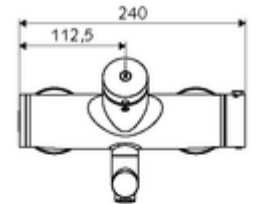

Technikai adatok

- működési idő: 2 - 15 s (7 s)
- Átfolyás: átfolyási mennyiség, nyomástól független, max.: 5 l/min
- víznyomás: 1,0 - 5,0 bar
- Max. üzemi hőmérséklet: 70 °C (80 °C termikus fertőtlenítéshez)
- Alapanyag: Kifolyó Sárgaréz, az ivóvízről szóló német rendeletnek megfelelően; Ház Sárgaréz, az ivóvízről szóló német rendeletnek megfelelően
- Felület: Króm
- perlátor középvezetékig mért távolság: 270 mm
- Csatlakozás: 2x DN 15 menet: 1/2 km
- Engedélyek: PA-IX 38234/IO, Belgaqua
- zajosztály: I
- átfolyási mennyiségi osztály: O

Szállítási adatok

- súly: 5,05 kg/Darab
- csomagolási egység: 1

Ajánlott alkatrészek

Z-csatlakozószett előelzárószeleppel

Cikkszám.: 23 775 00 99