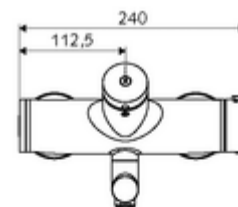

Technikai adatok

- működési idő: 2 - 15 s (7 s)
- Átfolyás: átfolyási mennyiség, nyomástól független, max.: 5 l/min
- víznyomás: 1,0 - 5,0 bar
- Max. üzemi hőmérséklet: 70 °C (80 °C termikus fertőtlenítéshez)
- Alapanyag: Kifolyó Sárgaréz, az ivóvízről szóló német rendeletnek megfelelően; Ház Sárgaréz, az ivóvízről szóló német rendeletnek megfelelően
- Felület: Króm
- perlátor középvonaláig mért távolság: 270 mm
- Csatlakozás: 2x DN 15 menet: 1/2 km
- Engedélyek: PA-IX 38234/IO, Belgaqua
- zajosztály: I
- átfolyási mennyiségi osztály: O

Szállítási adatok

- súly: 5,05 kg/Darab
- csomagolási egység: 1

Ajánlott alkatrészek

Z-csatlakozószett előelzárószelleppel
OPEN mosdó lefolyószelep
PUSH OPEN mosdó lefolyószelep

Cikkszám.: 23 775 00 99

Cikkszám.: 02 002 06 99