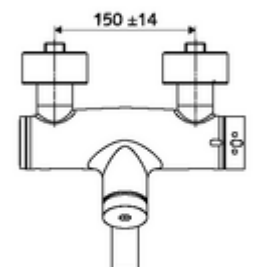

cikkszám: 01 630 06 99

VITUS VW-SC-T falon kívüli mosdócsaptelep Kevert víz, ThermoProtect termosztát

Kézi megnyitás automatikus elzárással. Egyszerű működési idő beállítás.

Kiszerezés

- Önelzáró, falon kívüli mosdócsaptelep
 - SC önelzáró gomb
 - EN 1111 normának megfelelő ThermoProtect termosztát, kioldható/szabályozható 38 °C-os hőmérsékletkorlátozás, forrázás elleni védelem a hidegvízellátás kimaradása esetén
 - SC II önelzáró kartus
 - 2 visszafolyásgátló (EN 1717: EB)
 - Elfordítható kifolyó (reteszellhető) perlátorral
- 2 Z-idom és takarórózsa (állítható mélységű)

Technikai adatok

- működési idő: 2 - 15 s (7 s)
- Átfolyás: átfolyási mennyiség, nyomástól független, max.: 5 l/min
- víznyomás: 1,0 - 5,0 bar
- Max. üzemi hőmérséklet: 70 °C (80 °C termikus fertőtlenítéshez)
- Alapanyag: Kifolyó Sárgaréz, az ivóvízről szóló német rendeletnek megfelelően; Ház Sárgaréz, az ivóvízről szóló német rendeletnek megfelelően
- Felület: Króm
- perlátor középvezetékig mért távolság: 270 mm
- Csatlakozás: 2x DN 15 menet: 1/2 km
- Engedélyek: PA-IX 38234/IO, Belgaqua
- zajosztály: I
- átfolyási mennyiségi osztály: O

Szállítási adatok

- súly: 5,05 kg/Darab
- csomagolási egység: 1

Ajánlott alkatrészek

Z-csatlakozószett előelzárószeleppel

Cikkszám.: 23 775 00 99