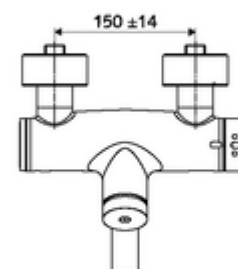

cikkszám: 01 630 06 99

VITUS VW-SC-T falon kívüli mosdócsaptelep Kevert víz, ThermoProtect termosztát

Kézi megnyitás automatikus elzárással. Egyszerű működési idő beállítás.

Kiszerezés

- Önelzáró, falon kívüli mosdócsaptelep
 - SC önelzáró gomb
 - EN 1111 normának megfelelő ThermoProtect termosztát, kioldható/szabályozható 38 °C-os hőmérsékletkorlátozás, forrázás elleni védelem a hidegvízellátás kimaradása esetén
 - SC II önelzáró kartus
 - 2 visszafolyásgátló (EN 1717: EB)
 - Elfordítható kifolyó (reteszelve) perlátorral
- 2 Z-idom és takarórózsa (állítható mélységű)

Technikai adatok

- működési idő: 2 - 15 s (7 s)
- Átfolyás: átfolyási mennyiség, nyomástól független, max.: 5 l/min
- víznyomás: 1,0 - 5,0 bar
- Max. üzemi hőmérséklet: 70 °C (80 °C termikus fertőtlenítéshez)
- Alapanyag: Kifolyó Sárgaréz, az ivóvízről szóló német rendeletnek megfelelően; Ház Sárgaréz, az ivóvízről szóló német rendeletnek megfelelően
- Felület: Króm
- perlátor középvonaláig mért távolság: 270 mm
- Csatlakozás: 2x DN 15 menet: 1/2 km
- Engedélyek: PA-IX 38234/IO, Belgaqua
- zajosztály: I
- átfolyási mennyiségi osztály: O

Szállítási adatok

- súly: 5,05 kg/Darab
- csomagolási egység: 1

Ajánlott alkatrészek

Z-csatlakozószett előelzárószelleppel
OPEN mosdó lefolyószelep
PUSH OPEN mosdó lefolyószelep

Cikkszám.: 23 775 00 99

Cikkszám.: 02 002 06 99