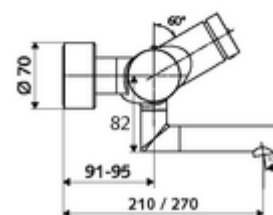

cikkszám: 01 630 06 99

VITUS VW-SC-T falon kívüli mosdócsaptelep Kevert víz, ThermoProtect termosztát

Kézi megnyitás automatikus elzárással. Egyszerű működési idő beállítás.

Kiszerezés

- Önelzáró, falon kívüli mosdócsaptelep
 - SC önelzáró gomb
 - EN 1111 normának megfelelő ThermoProtect termosztát, kioldható/szabályozható 38 °C-os hőmérsékletkorlátozás, forrázás elleni védelem a hidegvízellátás kimaradása esetén
 - SC II önelzáró kartus
 - 2 visszafolyásgátló (EN 1717: EB)
 - Elfordítható kifolyó (reteszelve) perlátorral
- 2 Z-idom és takarórózsa (állítható mélységű)

Technikai adatok

- működési idő: 2 - 15 s (7 s)
- Átfolyás: átfolyási mennyiség, nyomástól független, max.: 5 l/min
- víznyomás: 1,0 - 5,0 bar
- Max. üzemi hőmérséklet: 70 °C (80 °C termikus fertőtlenítéshez)
- Alapanyag: Kifolyó Sárgaréz, az ivóvízről szóló német rendeletnek megfelelően; Ház Sárgaréz, az ivóvízről szóló német rendeletnek megfelelően
- Felület: Króm
- perlátor középvonaláig mért távolság: 270 mm
- Csatlakozás: 2x DN 15 menet: 1/2 km
- Engedélyek: PA-IX 38234/IO, Belgaqua
- zajosztály: I
- átfolyási mennyiségi osztály: O

Szállítási adatok

- súly: 5,05 kg/Darab
- csomagolási egység: 1

Ajánlott alkatrészek

Z-csatlakozószett előelzárószelleppel
OPEN mosdó lefolyószelep
PUSH OPEN mosdó lefolyószelep

Cikkszám.: 23 775 00 99

Cikkszám.: 02 002 06 99