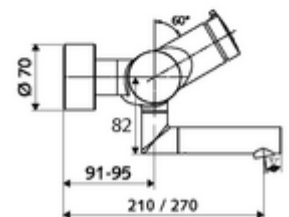

cikkszám: 01 631 06 99

VITUS VW-SC-M falon kívüli mosdócsaptelep Kevert víz

Kézi megnyitás automatikus elzárással. Egyszerű működési idő beállítás.

Kiszerezés

- Önelzáró, falon kívüli mosdócsaptelep
 - SC-M önelzáró gomb
 - SC II önelzáró kartus forróvíz korlátozással
 - 2 visszafolyásgátló (EN 1717: EB)
 - Elfordítható kifolyó (reteszelve) perlátorral
- 2 Z-idom és takarórózsa (állítható mélységű)

Technikai adatok

- működési idő: 2 - 15 s (7 s)
- Átfolyás: átfolyási mennyiség, nyomástól független, max.: 5 l/min
- víznyomás: 1,0 - 5,0 bar
- Max. üzemi hőmérséklet: 70 °C (80 °C termikus fertőtlenítéshez)
- Alapanyag: Kifolyó Sárgaréz, az ivóvízről szóló német rendeletnek megfelelően; Ház Sárgaréz, az ivóvízről szóló német rendeletnek megfelelően
- Felület: Króm
- perlátor középvonaláig mért távolság: 270 mm
- Csatlakozás: 2x DN 15 menet: 1/2 km
- Engedélyek: PA-IX 38237/IO, Belgaqua
- zajosztály: I
- átfolyási mennyiségi osztály: O

Szállítási adatok

- súly: 4,75 kg/Darab
- csomagolási egység: 1

Ajánlott alkatrészek

| | | |
|---------------------------------------|-------------------------|------|
| Z-csatlakozósztett előelzárószeleppel | Cikkszám.: 23 775 00 99 | |
| OPEN mosdó lefolyószelep | Cikkszám.: 02 002 06 99 | vagy |
| PUSH OPEN mosdó lefolyószelep | Cikkszám.: 02 000 06 99 | vagy |