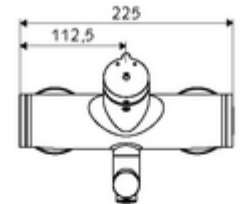

Technikai adatok

- működési idő: 2 - 15 s (7 s)
- Átfolyás: átfolyási mennyiség, nyomástól független, max.: 5 l/min
- víznyomás: 1,0 - 5,0 bar
- Max. üzemi hőmérséklet: 70 °C (80 °C termikus fertőtlenítéshez)
- Alapanyag: Kifolyó Sárgaréz, az ivóvízről szóló német rendeletnek megfelelően; Ház Sárgaréz, az ivóvízről szóló német rendeletnek megfelelően
- Felület: Króm
- perlátor középvonaláig mért távolság: 270 mm
- Csatlakozás: 2x DN 15 menet: 1/2 km
- Engedélyek: PA-IX 38237/IO, Belgaqua
- zajosztály: I
- átfolyási mennyiségi osztály: O

Szállítási adatok

- súly: 4,75 kg/Darab
- csomagolási egység: 1

Ajánlott alkatrészek

| | | |
|---------------------------------------|-------------------------|------|
| Z-csatlakozósztett előelzárószeleppel | Cikkszám.: 23 775 00 99 | |
| OPEN mosdó lefolyószelep | Cikkszám.: 02 002 06 99 | vagy |
| PUSH OPEN mosdó lefolyószelep | Cikkszám.: 02 000 06 99 | vagy |