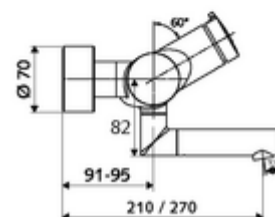

cikkszám: 01 631 06 99

VITUS VW-SC-M falon kívüli mosdócsaptelep Kevert víz

Kézi megnyitás automatikus elzárással. Egyszerű működési idő beállítás.

Kiszerezés

- Önelzáró, falon kívüli mosdócsaptelep
 - SC-M önelzáró gomb
 - SC II önelzáró kartus forróvíz korlátozással
 - 2 visszafolyásgátló (EN 1717: EB)
 - Elfordítható kifolyó (reteszelve) perlátorral
- 2 Z-idom és takarórózsa (állítható mélységű)

Technikai adatok

- működési idő: 2 - 15 s (7 s)
- Átfolyás: átfolyási mennyiség, nyomástól független, max.: 5 l/min
- víznyomás: 1,0 - 5,0 bar
- Max. üzemi hőmérséklet: 70 °C (80 °C termikus fertőtlenítéshez)
- Alapanyag: Kifolyó Sárgaréz, az ivóvízről szóló német rendeletnek megfelelően;
Ház Sárgaréz, az ivóvízről szóló német rendeletnek megfelelően
- Felület: Króm
- perlátor középvonaláig mért távolság: 270 mm
- Csatlakozás: 2x DN 15 menet: 1/2 km
- Engedélyek: PA-IX 38237/IO, Belgaqua
- zajosztály: I
- átfolyási mennyiségi osztály: O

Szállítási adatok

- súly: 4,75 kg/Darab
- csomagolási egység: 1

Ajánlott alkatrészek

Z-csatlakozószett előelzárószeleppel	Cikkszám.: 23 775 00 99	
OPEN mosdó lefolyószelep	Cikkszám.: 02 002 06 99	vagy
PUSH OPEN mosdó lefolyószelep	Cikkszám.: 02 000 06 99	vagy