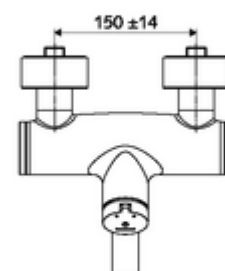

cikkszám: 01 631 06 99

VITUS VW-SC-M falon kívüli mosdócsaptelep Kevert víz

Kézi megnyitás automatikus elzárással. Egyszerű működési idő beállítás.

Kiszerezés

- Önelzáró, falon kívüli mosdócsaptelep
 - SC-M önelzáró gomb
 - SC II önelzáró kartus forróvíz korlátozással
 - 2 visszafolyásgátló (EN 1717: EB)
 - Elfordítható kifolyó (reteszelve) perlátorral
- 2 Z-idom és takarórózsa (állítható mélységű)

Technikai adatok

- működési idő: 2 - 15 s (7 s)
- Átfolyás: átfolyási mennyiség, nyomástól független, max.: 5 l/min
- víznyomás: 1,0 - 5,0 bar
- Max. üzemi hőmérséklet: 70 °C (80 °C termikus fertőtlenítéshez)
- Alapanyag: Kifolyó Sárgaréz, az ivóvízről szóló német rendeletnek megfelelően;
Ház Sárgaréz, az ivóvízről szóló német rendeletnek megfelelően
- Felület: Króm
- perlátor középvonaláig mért távolság: 270 mm
- Csatlakozás: 2x DN 15 menet: 1/2 km
- Engedélyek: PA-IX 38237/IO, Belgaqua
- zajosztály: I
- átfolyási mennyiségi osztály: O

Szállítási adatok

- súly: 4,75 kg/Darab
- csomagolási egység: 1

Ajánlott alkatrészek

Z-csatlakozószett előelzárószeleppel	Cikkszám.: 23 775 00 99	
OPEN mosdó lefolyószelep	Cikkszám.: 02 002 06 99	vagy
PUSH OPEN mosdó lefolyószelep	Cikkszám.: 02 000 06 99	vagy