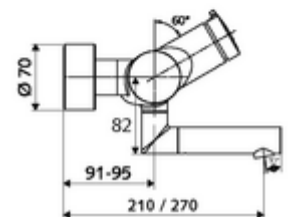

cikkszám: 01 631 06 99

VITUS VW-SC-M falon kívüli mosdócsaptelep Kevert víz

Kézi megnyitás automatikus elzárással. Egyszerű működési idő beállítás.

Kiszerezés

- Önelzáró, falon kívüli mosdócsaptelep
 - SC-M önelzáró gomb
 - SC II önelzáró kartus forróvíz korlátozással
 - 2 visszafolyásgátló (EN 1717: EB)
 - Elfordítható kifolyó (reteszelve) perlátorral
- 2 Z-idom és takarórózsa (állítható mélységű)

Technikai adatok

- működési idő: 2 - 15 s (7 s)
- Átfolyás: átfolyási mennyiség, nyomástól független, max.: 5 l/min
- víznyomás: 1,0 - 5,0 bar
- Max. üzemi hőmérséklet: 70 °C (80 °C termikus fertőtlenítéshez)
- Alapanyag: Kifolyó Sárgaréz, az ivóvízről szóló német rendeletnek megfelelően; Ház Sárgaréz, az ivóvízről szóló német rendeletnek megfelelően
- Felület: Króm
- perlátor középvonaláig mért távolság: 270 mm
- Csatlakozás: 2x DN 15 menet: 1/2 km
- Engedélyek: PA-IX 38237/IO, Belgaqua
- zajosztály: I
- átfolyási mennyiségi osztály: O

Szállítási adatok

- súly: 4,75 kg/Darab
- csomagolási egység: 1

Ajánlott alkatrészek

Z-csatlakozószett előelzárószeleppel

Cikkszám.: 23 775 00 99