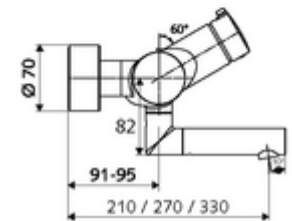

cikkszám: 01 632 06 99

VITUS VW-AH-Ki/Be-T falon kívüli mosdócsaptelep

Kevert víz, ThermoProtect termosztát

Kézi nyit/zár működtetés.

Kiszerezés

- Nyit/zár falon kívüli mosdócsaptelep
 - Nyitás/zárás működtetőgomb
 - EN 1111 normának megfelelő ThermoProtect termosztát, kioldható/szabályozható 38 °C-os hőmérsékletkorlátozás, forrázás elleni védelem a hidegvízellátás kimaradása esetén
 - Nyit/Zár kerámia kartus
 - 2 visszafolyásgátló (EN 1717: EB)
 - Elfördíthető kifolyó (reteszelve) perlátorral
- 2 Z-idom és takarórózsa (állítható mélységű)

Technikai adatok

- Átfolyás: átfolyási mennyiség, nyomástól független, max.: 5 l/min
- víznyomás: 1,0 - 5,0 bar
- Max. üzemi hőmérséklet: 70 °C (80 °C termikus fertőtlenítéshez)
- Alapanyag: Kifolyó Sárgaréz, az ivóvízről szóló német rendeletnek megfelelően; Ház Sárgaréz, az ivóvízről szóló német rendeletnek megfelelően
- Felület: Króm
- perlátor középvezetékig mért távolság: 270 mm
- Csatlakozás: 2x DN 15 menet: 1/2 km
- Engedélyek: PA-IX 38236/IO, Belgaqua
- zajosztály: I
- átfolyási mennyiségi osztály: O

Szállítási adatok

- súly: 5,16 kg/Darab
- csomagolási egység: 1

Ajánlott alkatrészek

Z-csatlakozószett előelzárószelleppel

Cikkszám.: 23 775 00 99