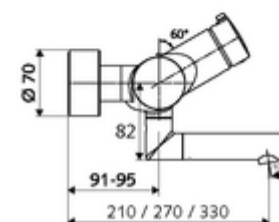

cikkszám: 01 632 06 99

VITUS VW-AH-Ki/Be-T falon kívüli mosdócsaptelep

Kevert víz, ThermoProtect termosztát

Kézi nyit/zár működtetés.

Kiszzerelés

- Nyit/zár falon kívüli mosdócsaptelep
 - Nyitás/zárás működtetőgomb
 - EN 1111 normának megfelelő ThermoProtect termosztát, kioldható/szabályozható 38 °C-os hőmérsékletkorlátozás, forrázás elleni védelem a hidegvízellátás kimaradása esetén
 - Nyit/Zár kerámia kartus
 - 2 visszafolyásgátló (EN 1717: EB)
 - Elfördíthető kifolyó (reteszelve) perlátorral
- 2 Z-idom és takarórózsza (állítható mélységű)

Technikai adatok

- Átfolyás: átfolyási mennyiség, nyomástól független, max.: 5 l/min
- víznyomás: 1,0 - 5,0 bar
- Max. üzemi hőmérséklet: 70 °C (80 °C termikus fertőtlenítéshez)
- Alapanyag: Kifolyó Sárgaréz, az ivóvízről szóló német rendeletnek megfelelően; Ház Sárgaréz, az ivóvízről szóló német rendeletnek megfelelően
- Felület: Króm
- perlátor középvezetékig mért távolság: 270 mm
- Csatlakozás: 2x DN 15 menet: 1/2 km
- Engedélyek: PA-IX 38236/IO, Belgaqua
- zajosztály: I
- átfolyási mennyiségi osztály: O

Szállítási adatok

- súly: 5,16 kg/Darab
- csomagolási egység: 1

Ajánlott alkatrészek

Z-csatlakozószett előelzárószelleppel

Cikkszám.: 23 775 00 99