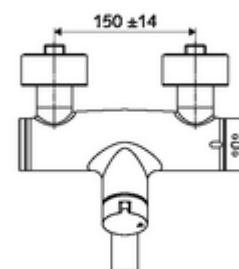

cikkszám: 01 632 06 99

VITUS VW-AH-Ki/Be-T falon kívüli mosdócsaptelep

Kevert víz, ThermoProtect termosztát

Kézi nyit/zár működtetés.

Kiszzerelés

- Nyit/zár falon kívüli mosdócsaptelep
 - Nyitás/zárás működtetőgomb
 - EN 1111 normának megfelelő ThermoProtect termosztát, kioldható/szabályozható 38 °C-os hőmérsékletkorlátozás, forrázás elleni védelem a hidegvízellátás kimaradása esetén
 - Nyit/Zár kerámia kartus
 - 2 visszafolyásgátló (EN 1717: EB)
 - Elfördíthető kifolyó (reteszelve) perlátorral
- 2 Z-idom és takarórózsza (állítható mélységű)

Technikai adatok

- Átfolyás: átfolyási mennyiség, nyomástól független, max.: 5 l/min
- víznyomás: 1,0 - 5,0 bar
- Max. üzemi hőmérséklet: 70 °C (80 °C termikus fertőtlenítéshez)
- Alapanyag: Kifolyó Sárgaréz, az ivóvízről szóló német rendeletnek megfelelően; Ház Sárgaréz, az ivóvízről szóló német rendeletnek megfelelően
- Felület: Króm
- perlátor középvezetékig mért távolság: 270 mm
- Csatlakozás: 2x DN 15 menet: 1/2 km
- Engedélyek: PA-IX 38236/IO, Belgaqua
- zajosztály: I
- átfolyási mennyiségi osztály: O

Szállítási adatok

- súly: 5,16 kg/Darab
- csomagolási egység: 1

Ajánlott alkatrészek

Z-csatlakozószett előelzárószelleppel

Cikkszám.: 23 775 00 99