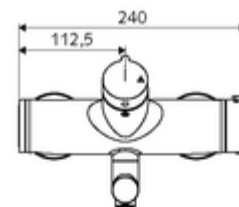

Technikai adatok

- Átfolyás: átfolyási mennyiség, nyomástól független, max.: 5 l/min
- víznyomás: 1,0 - 5,0 bar
- Max. üzemi hőmérséklet: 70 °C (80 °C termikus fertőtlenítéshez)
- Alapanyag: Kifolyó Sárgaréz, az ivóvízről szóló német rendeletnek megfelelően; Ház Sárgaréz, az ivóvízről szóló német rendeletnek megfelelően
- Felület: Króm
- perlátor középvezetékig mért távolság: 270 mm
- Csatlakozás: 2x DN 15 menet: 1/2 km
- Engedélyek: PA-IX 38236/IO, Belgaqua
- zajosztály: I
- átfolyási mennyiségi osztály: O

Szállítási adatok

- súly: 5,16 kg/Darab
- csomagolási egység: 1

Ajánlott alkatrészek

Z-csatlakozószett előelzárószelleppel

Cikkszám.: 23 775 00 99