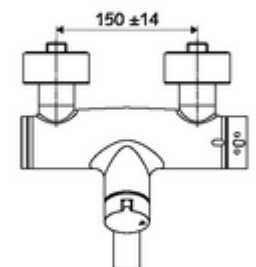

cikkszám: 01 632 06 99

VITUS VW-AH-Ki/Be-T falon kívüli mosdócsaptelep

Kevert víz, ThermoProtect termosztát

Kézi nyit/zár működtetés.

Kiszerezés

- Nyit/zár falon kívüli mosdócsaptelep
 - Nyitás/zárás működtetőgomb
 - EN 1111 normának megfelelő ThermoProtect termosztát, kioldható/szabályozható 38 °C-os hőmérsékletkorlátozás, forrázás elleni védelem a hidegvízellátás kimaradása esetén
 - Nyit/Zár kerámia kartus
 - 2 visszafolyásgátló (EN 1717: EB)
 - Elfördíthető kifolyó (reteszelve) perlátorral
- 2 Z-idom és takarórózsa (állítható mélységű)

Technikai adatok

- Átfolyás: átfolyási mennyiség, nyomástól független, max.: 5 l/min
- víznyomás: 1,0 - 5,0 bar
- Max. üzemi hőmérséklet: 70 °C (80 °C termikus fertőtlenítéshez)
- Alapanyag: Kifolyó Sárgaréz, az ivóvízről szóló német rendeletnek megfelelően; Ház Sárgaréz, az ivóvízről szóló német rendeletnek megfelelően
- Felület: Króm
- perlátor középvezetékig mért távolság: 270 mm
- Csatlakozás: 2x DN 15 menet: 1/2 km
- Engedélyek: PA-IX 38236/IO, Belgaqua
- zajosztály: I
- átfolyási mennyiségi osztály: O

Szállítási adatok

- súly: 5,16 kg/Darab
- csomagolási egység: 1

Ajánlott alkatrészek

Z-csatlakozószett előelzárószelleppel

Cikkszám.: 23 775 00 99