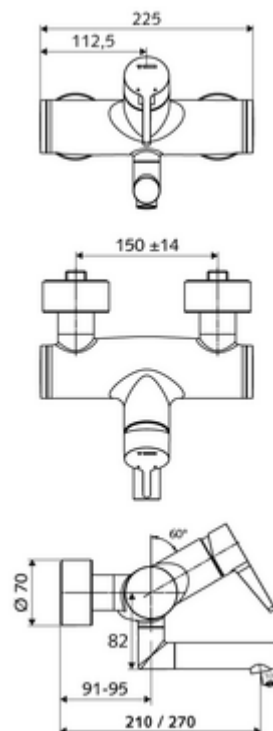

cikkszám: 01 633 06 99

VITUS VW-EH-M falon kívüli mosdócsaptelep Kevert víz

Kézi egykaros működtetés.

Kiszerezés

- Egykaros, falon kívüli mosdócsaptelep
 - Sárgaréz működtetőkar
 - Keverőfejes kerámiakartus forróvíz- és átfolyáskorlátozással
 - 2 visszafolyásgátló (EN 1717: EB)
 - Elfordítható kifolyó (reteszelve) perlátorral
- 2 Z-idom és takarórózsa (állítható mélységű)

Technikai adatok

- Átfolyás: átfolyási mennyiség, nyomástól független, max.: 5 l/min
- víznyomás: 1,0 - 5,0 bar
- max. nyugalmi nyomás: 8 bar
- Max. üzemi hőmérséklet: 70 °C (80 °C termikus fertőtlenítéshez)
- Alapanyag: Kifolyó Sárgaréz, az ivóvízről szóló német rendeletnek megfelelően; Ház Sárgaréz, az ivóvízről szóló német rendeletnek megfelelően
- Felület: Króm
- perlátor középvonaláig mért távolság: 270 mm
- Csatlakozás: 2x DN 15 menet: 1/2 km
- Engedélyek: PA-IX 38238/IO, Belgaqua
- zajosztály: I
- átfolyási mennyiségi osztály: O

Szállítási adatok

- súly: 4,95 kg/Darab
- csomagolási egység: 1

Ajánlott alkatrészek

Z-csatlakozósztett előelzárószeleppel	Cikkszám.: 23 775 00 99	
OPEN mosdó lefolyószelep	Cikkszám.: 02 002 06 99	vagy
PUSH OPEN mosdó lefolyószelep	Cikkszám.: 02 000 06 99	vagy