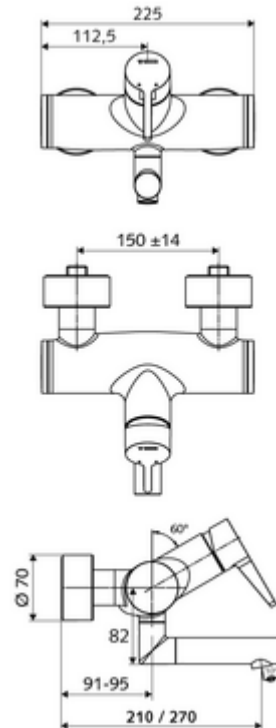

cikkszám: 01 633 06 99

VITUS VW-EH-M falon kívüli mosdócsaptelep Kevert víz

Kézi egykaros működtetés.

Kiszerezés

- Egykaros, falon kívüli mosdócsaptelep
 - Sárgaréz működtetőkar
 - Keverőfejes kerámiakartus forróvíz- és átfolyáskorlátozással
 - 2 visszafolyásgátló (EN 1717: EB)
 - Elfordítható kifolyó (reteszelve) perlátorral
- 2 Z-idom és takarórózsa (állítható mélységű)

Technikai adatok

- Átfolyás: átfolyási mennyiség, nyomástól független, max.: 5 l/min
- víznyomás: 1,0 - 5,0 bar
- max. nyugalmi nyomás: 8 bar
- Max. üzemi hőmérséklet: 70 °C (80 °C termikus fertőtlenítéshez)
- Alapanyag: Kifolyó Sárgaréz, az ivóvízről szóló német rendeletnek megfelelően;
Ház Sárgaréz, az ivóvízről szóló német rendeletnek megfelelően
- Felület: Króm
- perlátor középvonaláig mért távolság: 270 mm
- Csatlakozás: 2x DN 15 menet: 1/2 km
- Engedélyek: PA-IX 38238/IO, Belgaqua
- zajosztály: I
- átfolyási mennyiségi osztály: O

Szállítási adatok

- súly: 4,95 kg/Darab
- csomagolási egység: 1

Ajánlott alkatrészek

Z-csatlakozósztett előelzárószeleppel	Cikkszám.: 23 775 00 99	
OPEN mosdó lefolyószelep	Cikkszám.: 02 002 06 99	vagy
PUSH OPEN mosdó lefolyószelep	Cikkszám.: 02 000 06 99	vagy