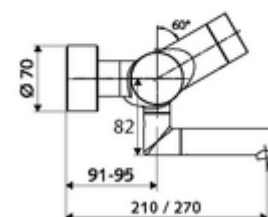

Technikai adatok

- Állíthatóság az SWS/ SSC rendszereken keresztül
  - Működtetőerő (alacsony / közepes / nagy)
  - Kézi programozás (ki / be)
  - Max. működési idő (1 - 950 mp)
  - Pangó víz elleni öblítés (ki / 1- 1000 mp, 1 - 250 óránként az utolsó öblítés után / 1 - 250 óránként)
  - Működtetési idő (ki / 1 - 255 mp, időtúllépés 1 - 2000 perc)
- Einstellmöglichkeiten über manuelle Programmierung
  - Max. működési idő (4 - 120 mp, 10 programfokozat)
  - Pangó víz elleni öblítés (ki / 20 mp, 24 óránként)
- Átfolyás: átfolyási mennyiség, nyomástól független, max.: 5 l/min
- víznyomás: 1,0 - 5,0 bar
- max. nyugalmi nyomás: 8 bar
- Max. üzemi hőmérséklet: 70 °C (80 °C termikus fertőtlenítéshez)
- Alapanyag: Kifolyó Sárgaréz, az ivóvízről szóló német rendeletnek megfelelően; Ház Sárgaréz, az ivóvízről szóló német rendeletnek megfelelően
- Felület: Króm
- perlátor középvonaláig mért távolság: 270 mm
- Csatlakozás: 2x DN 15 menet: 1/2 km
- Engedélyek: PA-IX 28575/IO, Belgaqua
- zajosztály: I
- átfolyási mennyiségi osztály: O

Szállítási adatok

- súly: 5,20 kg/Darab
- csomagolási egység: 1

Ajánlott alkatrészek

Z-csatlakozószett előelzárószeleppel
OPEN mosdó lefolyószelep

Cikkszám.: 23 775 00 99

Cikkszám.: 02 002 06 99 vagy