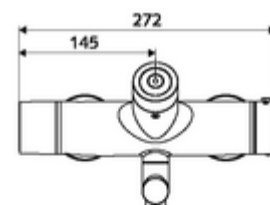

Szállítási adatok

- súly: 5,20 kg/Darab
- csomagolási egység: 1

Ajánlott alkatrészek

Z-csatlakozószett előelzárószeleppel Cikkszám.: 23 775 00 99
Single Control SSC rendszeren keresztül történő programozáshoz