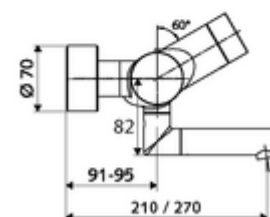

Szállítási adatok

- súly: 5,20 kg/Darab
- csomagolási egység: 1

Ajánlott alkatrészek

Z-csatlakozószett előelzárószeleppel Cikkszám.: 23 775 00 99
Single Control SSC rendszeren keresztül történő programozáshoz