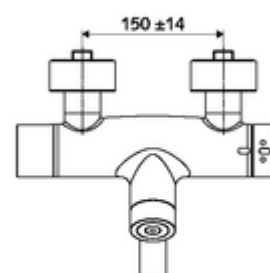

Kiszzerelés

- Elektronikus önelzáró, zár falon kívüli mosdócsaptelep
 - EN 1111 normának megfelelő ThermoProtect termosztát, kioldható/szabályozható 38 °C-os hőmérsékletkorlátozás, forrázás elleni védelem a hidegvízellátás kimaradása esetén
 - CVD-érintőelektronika, programozható, IP65 fröccsenő víz és vízszugár elleni védelemmel
 - 6 V-os mágnesszelep előszűrővel
 - 2 visszafolyásgátló (EN 1717: EB)
 - Elfordítható kifolyó (reteszelhető) perlátorral
 - 6 V-os elemtartó (beépített)
- 2 Z-idom és takarórózsa (állítható mélységű)

Szállítási adatok

- súly: 5,20 kg/Darab
- csomagolási egység: 1

Ajánlott alkatrészek

Z-csatlakozószett előelzárószeleppel Cikkszám.: 23 775 00 99
Single Control SSC rendszeren keresztül történő programozáshoz