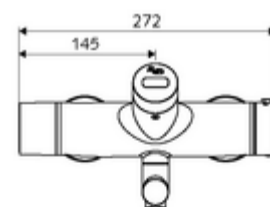

Technikai adatok

- Állíthatóság az SWS/ SSC rendszereken keresztül
  - Programozás a szenzorablakon keresztül (ki / be)
  - Max. működési idő (1 - 600 mp)
  - Pangó víz elleni öblítés (ki / 5 - 600 mp, 1 - 240 óránként az utolsó öblítés után / 1 - 240 óránként)
  - Folyamatos öblítés termikus fertőtlenítéshez forrázás elleni védelemmel (ki / 15- 600 mp)
  - Tartós átfolyás (ki / 15 - 600 mp)
  - Energiatakarékos üzemmód (ki / 1 - 254 óránként az utolsó használat után)
  - Takarítás stop (ki / 60 - 360 mp)
- Állíthatóság közelítő reflexszel
  - Max. működési idő (4 - 240 mp, 12 programfokozat)
  - Pangó víz elleni öblítés (ki / 30 mp, 24 óránként az utolsó öblítés után / 24 óránként)
  - Takarítás stop (ki / 60 mp)
- Átfolyás: átfolyási mennyiség, nyomástól független, max.: 5 l/min
- víznyomás: 1,0 - 5,0 bar
- max. nyugalmi nyomás: 8 bar
- Max. üzemi hőmérséklet: 70 °C (80 °C termikus fertőtlenítéshez)
- Alapanyag: Kifolyó Sárgaréz, az ivóvízről szóló német rendeletnek megfelelően; Ház Sárgaréz, az ivóvízről szóló német rendeletnek megfelelően
- Felület: Króm
- perlátor középvonaláig mért távolság: 270 mm
- Csatlakozás: 2x DN 15 menet: 1/2 km
- Engedélyek: PA-IX 38235/IO, Belgaqua, WRAS kért
- zajosztály: I
- átfolyási mennyiségi osztály: O

Szállítási adatok

- súly: 5,24 kg/Darab
- csomagolási egység: 1