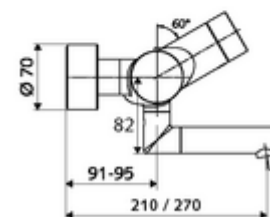

Technikai adatok

- Állíthatóság az SWS/ SSC rendszereken keresztül
  - Programozás a szenzorablakon keresztül (ki / be)
  - Max. működési idő (1 - 600 mp)
  - Pangó víz elleni öblítés (ki / 5 - 600 mp, 1 - 240 óránként az utolsó öblítés után / 1 - 240 óránként)
  - Folyamatos öblítés termikus fertőtlenítéshez forrázás elleni védelemmel (ki / 15- 600 mp)
  - Tartós átfolyás (ki / 15 - 600 mp)
  - Energiatakarékos üzemmód (ki / 1 - 254 óránként az utolsó használat után)
  - Takarítás stop (ki / 60 - 360 mp)
- Állíthatóság közelítő reflexszel
  - Max. működési idő (4 - 240 mp, 12 programfokozat)
  - Pangó víz elleni öblítés (ki / 30 mp, 24 óránként az utolsó öblítés után / 24 óránként)
  - Takarítás stop (ki / 60 mp)
- Átfolyás: átfolyási mennyiség, nyomástól független, max.: 5 l/min
- víznyomás: 1,0 - 5,0 bar
- max. nyugalmi nyomás: 8 bar
- Max. üzemi hőmérséklet: 70 °C (80 °C termikus fertőtlenítéshez)
- Alapanyag: Kifolyó Sárgaréz, az ivóvízről szóló német rendeletnek megfelelően; Ház Sárgaréz, az ivóvízről szóló német rendeletnek megfelelően
- Felület: Króm
- perlátor középvonaláig mért távolság: 270 mm
- Csatlakozás: 2x DN 15 menet: 1/2 km
- Engedélyek: PA-IX 38235/IO, Belgaqua, WRAS kért
- zajosztály: I
- átfolyási mennyiségi osztály: O

Szállítási adatok

- súly: 5,24 kg/Darab
- csomagolási egység: 1