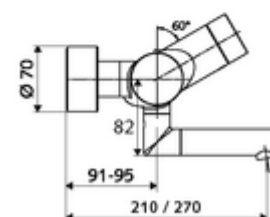

Technikai adatok

- Állíthatóság az SWS/ SSC rendszereken keresztül
  - Programozás a szenzorablakon keresztül (ki / be)
  - Max. működési idő (1 - 600 mp)
  - Pangó víz elleni öblítés (ki / 5 - 600 mp, 1 - 240 óránként az utolsó öblítés után / 1 - 240 óránként)
  - Folyamatos öblítés termikus fertőtlenítéshez forrázás elleni védelemmel (ki / 15- 600 mp)
  - Tartós átfolyás (ki / 15 - 600 mp)
  - Energiatakarékos üzemmód (ki / 1 - 254 óránként az utolsó használat után)
  - Takarítás stop (ki / 60 - 360 mp)
- Állíthatóság közelítő reflexszel
  - Max. működési idő (4 - 240 mp, 12 programfokozat)
  - Pangó víz elleni öblítés (ki / 30 mp, 24 óránként az utolsó öblítés után / 24 óránként)
  - Takarítás stop (ki / 60 mp)
- Átfolyás: átfolyási mennyiség, nyomástól független, max.: 5 l/min
- víznyomás: 1,0 - 5,0 bar
- max. nyugalmi nyomás: 8 bar
- Max. üzemi hőmérséklet: 70 °C (80 °C termikus fertőtlenítéshez)
- Alapanyag: Kifolyó Sárgaréz, az ivóvízről szóló német rendeletnek megfelelően; Ház Sárgaréz, az ivóvízről szóló német rendeletnek megfelelően
- Felület: Króm
- perlátor középvonaláig mért távolság: 270 mm
- Csatlakozás: 2x DN 15 menet: 1/2 km
- Engedélyek: PA-IX 38235/IO, Belgaqua, WRAS kért
- zajosztály: I
- átfolyási mennyiségi osztály: O

Szállítási adatok

- súly: 5,24 kg/Darab
- csomagolási egység: 1