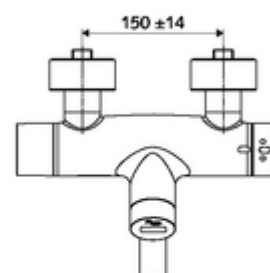

Kiszzerelés

- Infravörös szenzorral ellátott, falon kívüli mosdócsaptelep
 - EN 1111 normának megfelelő ThermoProtect termosztát, kioldható/szabályozható 38 °C-os hőmérsékletkorlátozás, forrázás elleni védelem a hidegvízellátás kimaradása esetén
 - Infravörös szenzoros elektronika, programozható
 - 6 V-os mágnesszelep előszűrővel
 - 2 visszafolyásgátló (EN 1717: EB)
 - Elfordítható kifolyó (reteszelhető) perlátorral
 - 6 V-os elemtartó (beépített)
- 2 Z-idom és takarórózsa (állítható mélységű)

Szállítási adatok

- súly: 5,24 kg/Darab
- csomagolási egység: 1

Ajánlott alkatrészek

Z-csatlakozósztett előelzárószeleppel	Cikkszám.: 23 775 00 99	
OPEN mosdó lefolyószelep	Cikkszám.: 02 002 06 99	vagy
PUSH OPEN mosdó lefolyószelep	Cikkszám.: 02 000 06 99	vagy
<u>Single Control SSC rendszeren keresztül történő programozáshoz</u>		
VITUS SSC Bluetooth®-Modul	Cikkszám.: 00 917 00 99	vagy
<u>Hálózatba kapcsoláshoz az SWS vízmenedzsment rendszerrel</u>		
SWS szerver	Cikkszám.: 00 500 00 99	
VITUS SWS Bus-Extender rádióadó BE-FV	Cikkszám.: 00 507 00 99	
<u>Termikus fertőtlenítéshez csak a 01 625 06 99; 01 635 06 99; 01 645 06 99 cikkszámú termékek esetében</u>		
SWS VITUS mágnesszelep termikus fertőtlenítéshez	Cikkszám.: 01 442 00 99	