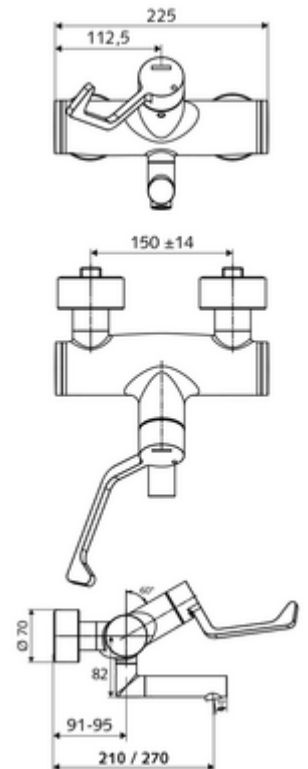

cikkszám: 01 636 06 99

VITUS VW-AH-M falon kívüli mosdócsaptelep Kevert víz

Kézi nyit/hideg/meleg működtetés klinikai emelőkarral.

Kiszerezés

- Nyit/hideg/meleg falon kívüli mosdócsaptelep
 - 153 mm-es, ergonomikus klinikai emelőkar
 - Nyit/Hideg/Meleg kerámia kartus forróvíz korlátozással
 - 2 visszafolyásgátló (EN 1717: EB)
 - Elfordítható kifolyó (reteszelve) Care perlátorral
- 2 Z-idom és takarórózsa (állítható mélységű)

Technikai adatok

- Átfolyás: 7,5 - 9,0 l/min
- víznyomás: 1,0 - 5,0 bar
- Max. üzemi hőmérséklet: 70 °C (80 °C termikus fertőtlenítéshez)
- Alapanyag: Kifolyó Sárgaréz, az ivóvízről szóló német rendeletnek megfelelően; Működtetés Sárgaréz; Ház Sárgaréz, az ivóvízről szóló német rendeletnek megfelelően
- Felület: Króm
- perlátor középvezetékig mért távolság: 270 mm
- Csatlakozás: 2x DN 15 menet: 1/2 km
- Engedélyek: PA-IX 38239/IO, Belgaqua
- zajosztály: I
- átfolyási mennyiségi osztály: O

Szállítási adatok

- súly: 5,06 kg/Darab
- csomagolási egység: 1

Ajánlott alkatrészek

Z-csatlakozósztett előelzárószeleppel

Cikkszám.: 23 775 00 99