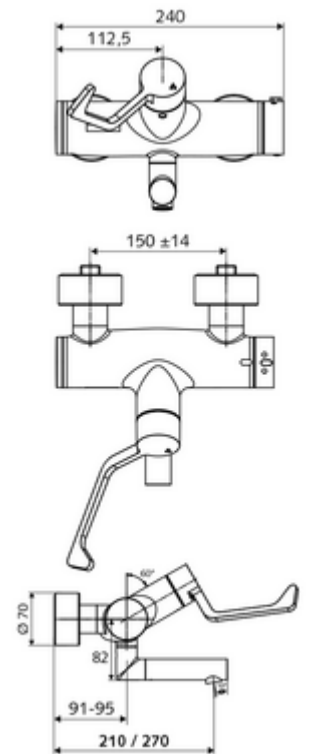

### Kiszzerelés

- Nyit/zár falon kívüli mosdócsaptelep
  - 153 mm-es, ergonomikus klinikai emelőkar
  - EN 1111 normának megfelelő ThermoProtect termosztát, kioldható/szabályozható 38 °C-os hőmérsékletkorlátozás, forrázás elleni védelem a hidegvízellátás kimaradása esetén
  - Nyit/Zár kerámia kartus
  - 2 visszafolyásgátló (EN 1717: EB)
  - Elfordítható kifolyó (reteszelve)
- 2 Z-idom és takarórózsa (állítható mélységű)

### Technikai adatok

- Átfolyás: 7,5 - 9,0 l/min
- víznyomás: 1,0 - 5,0 bar
- Max. üzemi hőmérséklet: 70 °C (80 °C termikus fertőtlenítéshez)
- Alapanyag: Kifolyó Sárgaréz, az ivóvízről szóló német rendeletnek megfelelően; Működtetés Sárgaréz; Ház Sárgaréz, az ivóvízről szóló német rendeletnek megfelelően
- Felület: Króm
- perlátor középvezetékig mért távolság: 270 mm
- Csatlakozás: 2x DN 15 menet: 1/2 km
- Engedélyek: PA-IX 38236/IO, Belgaqua
- zajosztály: I
- átfolyási mennyiségi osztály: O

### Szállítási adatok

- súly: 5,25 kg/Darab
- csomagolási egység: 1