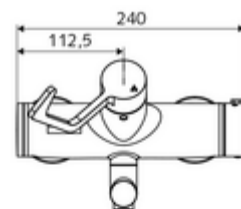

cikkszám: 01 637 06 99

VITUS VW-AH-T falon kívüli mosdócsaptelep Kevert víz, ThermoProtect termosztát

Kézi nyit/zár működtetés klinikai emelőkarral.

Kiszzerelés

- Nyit/zár falon kívüli mosdócsaptelep
 - 153 mm-es, ergonomikus klinikai emelőkar
 - EN 1111 normának megfelelő ThermoProtect termosztát, kioldható/szabályozható 38 °C-os hőmérsékletkorlátozás, forrázás elleni védelem a hidegvízellátás kimaradása esetén
 - Nyit/Zár kerámia kartus
 - 2 visszafolyásgátló (EN 1717: EB)
 - Elfordítható kifolyó (reteszelve)
- 2 Z-idom és takarórózsa (állítható mélységű)

Technikai adatok

- Átfolyás: 7,5 - 9,0 l/min
- víznyomás: 1,0 - 5,0 bar
- Max. üzemi hőmérséklet: 70 °C (80 °C termikus fertőtlenítéshez)
- Alapanyag: Kifolyó Sárgaréz, az ivóvízről szóló német rendeletnek megfelelően; Működtetés Sárgaréz; Ház Sárgaréz, az ivóvízről szóló német rendeletnek megfelelően
- Felület: Króm
- perlátor középvezetékig mért távolság: 270 mm
- Csatlakozás: 2x DN 15 menet: 1/2 km
- Engedélyek: PA-IX 38236/IO, Belgaqua
- zajosztály: I
- átfolyási mennyiségi osztály: O

Szállítási adatok

- súly: 5,25 kg/Darab
- csomagolási egység: 1

Ajánlott alkatrészek

Z-csatlakozószett előelzárószeleppel
OPEN mosdó lefolyószelep
PUSH OPEN mosdó lefolyószelep

Cikkszám.: 23 775 00 99

Cikkszám.: 02 002 06 99