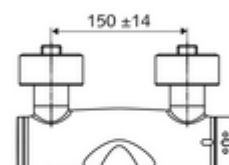

cikkszám: 01 637 06 99

VITUS VW-AH-T falon kívüli mosdócsaptelep Kevert víz, ThermoProtect termosztát

Kézi nyit/zár működtetés klinikai emelőkarral.

Kiszzerelés

- Nyit/zár falon kívüli mosdócsaptelep
 - 153 mm-es, ergonomikus klinikai emelőkar
 - EN 1111 normának megfelelő ThermoProtect termosztát, kioldható/szabályozható 38 °C-os hőmérsékletkorlátozás, forrázás elleni védelem a hidegvízellátás kimaradása esetén
 - Nyit/Zár kerámia kartus
 - 2 visszafolyásgátló (EN 1717: EB)
 - Elfordítható kifolyó (reteszelve)
- 2 Z-idom és takarórózsa (állítható mélységű)

Technikai adatok

- Átfolyás: 7,5 - 9,0 l/min
- víznyomás: 1,0 - 5,0 bar
- Max. üzemi hőmérséklet: 70 °C (80 °C termikus fertőtlenítéshez)
- Alapanyag: Kifolyó Sárgaréz, az ivóvízről szóló német rendeletnek megfelelően; Működtetés Sárgaréz; Ház Sárgaréz, az ivóvízről szóló német rendeletnek megfelelően
- Felület: Króm
- perlátor középvezetékig mért távolság: 270 mm
- Csatlakozás: 2x DN 15 menet: 1/2 km
- Engedélyek: PA-IX 38236/IO, Belgaqua
- zajosztály: I
- átfolyási mennyiségi osztály: O

Szállítási adatok

- súly: 5,25 kg/Darab
- csomagolási egység: 1

Ajánlott alkatrészek

Z-csatlakozószett előelzárószeleppel
OPEN mosdó lefolyószelep
PUSH OPEN mosdó lefolyószelep

Cikkszám.: 23 775 00 99

Cikkszám.: 02 002 06 99