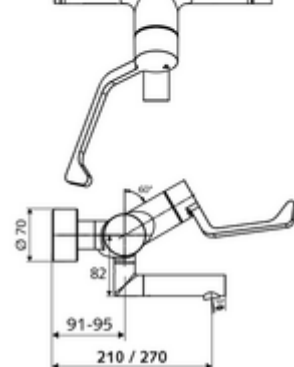

cikkszám: 01 637 06 99

VITUS VW-AH-T falon kívüli mosdócsaptelep Kevert víz, ThermoProtect termosztát

Kézi nyit/zár működtetés klinikai emelőkarral.

Kiszzerelés

- Nyit/zár falon kívüli mosdócsaptelep
 - 153 mm-es, ergonomikus klinikai emelőkar
 - EN 1111 normának megfelelő ThermoProtect termosztát, kioldható/szabályozható 38 °C-os hőmérsékletkorlátozás, forrázás elleni védelem a hidegvízellátás kimaradása esetén
 - Nyit/Zár kerámia kartus
 - 2 visszafolyásgátló (EN 1717: EB)
 - Elfordítható kifolyó (reteszelve)
- 2 Z-idom és takarórózsa (állítható mélységű)

Technikai adatok

- Átfolyás: 7,5 - 9,0 l/min
- víznyomás: 1,0 - 5,0 bar
- Max. üzemi hőmérséklet: 70 °C (80 °C termikus fertőtlenítéshez)
- Alapanyag: Kifolyó Sárgaréz, az ivóvízről szóló német rendeletnek megfelelően; Működtetés Sárgaréz; Ház Sárgaréz, az ivóvízről szóló német rendeletnek megfelelően
- Felület: Króm
- perlátor középvezetékig mért távolság: 270 mm
- Csatlakozás: 2x DN 15 menet: 1/2 km
- Engedélyek: PA-IX 38236/IO, Belgaqua
- zajosztály: I
- átfolyási mennyiségi osztály: O

Szállítási adatok

- súly: 5,25 kg/Darab
- csomagolási egység: 1

Ajánlott alkatrészek

Z-csatlakozószett előelzárószeleppel
OPEN mosdó lefolyószelep
PUSH OPEN mosdó lefolyószelep

Cikkszám.: 23 775 00 99

Cikkszám.: 02 002 06 99