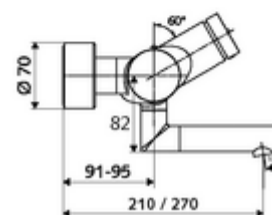

cikkszám: 01 650 06 99

VITUS VW-SC-T falon kívüli mosdócsaptelep Kevert víz, ThermoProtect termosztát

Kézi megnyitás automatikus elzárással. Egyszerű működési idő beállítás.

Kiszerezés

- Önelzáró, falon kívüli mosdócsaptelep
 - SC önelzáró gomb
 - EN 1111 normának megfelelő ThermoProtect termosztát, kioldható/szabályozható 38 °C-os hőmérsékletkorlátozás, forrázás elleni védelem a hidegvízellátás kimaradása esetén
 - (mechanikus) szerep a manuálisan indított termikus fertőtlenítéshez (DVGW W551 munkalap szerint)
 - SC II önelzáró kartus
 - 2 visszafolyásgátló (EN 1717: EB)
 - Elfordítható kifolyó (reteszelve) perlátorral
- 2 Z-idom és takarórózsa (állítható mélységű)

Technikai adatok

- működési idő: 2 - 15 s (7 s)
- Átfolyás: átfolyási mennyiség, nyomástól független, max.: 5 l/min
- víznyomás: 1,0 - 5,0 bar
- Max. üzemi hőmérséklet: 70 °C (80 °C termikus fertőtlenítéshez)
- Alapanyag: Kifolyó Sárgaréz, az ivóvízről szóló német rendeletnek megfelelően; Ház Sárgaréz, az ivóvízről szóló német rendeletnek megfelelően
- Felület: Króm
- perlátor középvezetékig mért távolság: 210 mm
- Csatlakozás: 2x DN 15 menet: 1/2 km
- Engedélyek: PA-IX 38234/IO, Belgaqua
- zajosztály: I
- átfolyási mennyiségi osztály: O

Szállítási adatok

- súly: 4,91 kg/Darab
- csomagolási egység: 1

Ajánlott alkatrészek

Z-csatlakozószett előelzárószeleppel	Cikkszám.: 23 775 00 99	
OPEN mosdó lefolyószelep	Cikkszám.: 02 002 06 99	vagy
PUSH OPEN mosdó lefolyószelep	Cikkszám.: 02 000 06 99	vagy