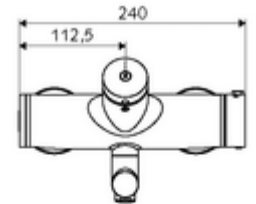

Technikai adatok

- működési idő: 2 - 15 s (7 s)
- Átfolyás: átfolyási mennyiség, nyomástól független, max.: 5 l/min
- víznyomás: 1,0 - 5,0 bar
- Max. üzemi hőmérséklet: 70 °C (80 °C termikus fertőtlenítéshez)
- Alapanyag: Kifolyó Sárgaréz, az ivóvízről szóló német rendeletnek megfelelően; Ház Sárgaréz, az ivóvízről szóló német rendeletnek megfelelően
- Felület: Króm
- perlátor középvezetékig mért távolság: 210 mm
- Csatlakozás: 2x DN 15 menet: 1/2 km
- Engedélyek: PA-IX 38234/IO, Belgaqua
- zajosztály: I
- átfolyási mennyiségi osztály: O

Szállítási adatok

- súly: 4,91 kg/Darab
- csomagolási egység: 1

Ajánlott alkatrészek

Z-csatlakozószett előelzárószelleppel

Cikkszám.: 23 775 00 99