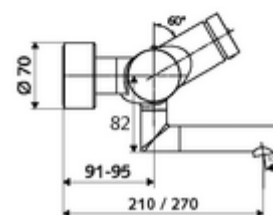

cikkszám: 01 650 06 99

VITUS VW-SC-T falon kívüli mosdócsaptelep Kevert víz, ThermoProtect termosztát

Kézi megnyitás automatikus elzárással. Egyszerű működési idő beállítás.

Kiszzerelés

- Önelzáró, falon kívüli mosdócsaptelep
 - SC önelzáró gomb
 - EN 1111 normának megfelelő ThermoProtect termosztát, kioldható/szabályozható 38 °C-os hőmérsékletkorlátozás, forrázás elleni védelem a hidegvízellátás kimaradása esetén
 - (mechanikus) szerep a manuálisan indított termikus fertőtlenítéshez (DVGW W551 munkalap szerint)
 - SC II önelzáró kartus
 - 2 visszafolyásgátló (EN 1717: EB)
 - Elfordítható kifolyó (reteszelve) perlátorral
- 2 Z-idom és takarórózsa (állítható mélységű)

Technikai adatok

- működési idő: 2 - 15 s (7 s)
- Átfolyás: átfolyási mennyiség, nyomástól független, max.: 5 l/min
- víznyomás: 1,0 - 5,0 bar
- Max. üzemi hőmérséklet: 70 °C (80 °C termikus fertőtlenítéshez)
- Alapanyag: Kifolyó Sárgaréz, az ivóvízről szóló német rendeletnek megfelelően; Ház Sárgaréz, az ivóvízről szóló német rendeletnek megfelelően
- Felület: Króm
- perlátor középvezetékig mért távolság: 210 mm
- Csatlakozás: 2x DN 15 menet: 1/2 km
- Engedélyek: PA-IX 38234/IO, Belgaqua
- zajosztály: I
- átfolyási mennyiségi osztály: O

Szállítási adatok

- súly: 4,91 kg/Darab
- csomagolási egység: 1

Ajánlott alkatrészek

Z-csatlakozószett előelzárószeleppel	Cikkszám.: 23 775 00 99	
OPEN mosdó lefolyószelep	Cikkszám.: 02 002 06 99	vagy
PUSH OPEN mosdó lefolyószelep	Cikkszám.: 02 000 06 99	vagy