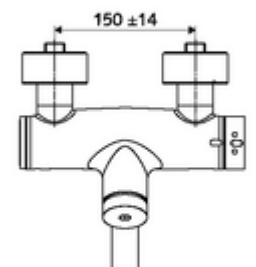

cikkszám: 01 650 06 99

VITUS VW-SC-T falon kívüli mosdócsaptelep Kevert víz, ThermoProtect termosztát

Kézi megnyitás automatikus elzárással. Egyszerű működési idő beállítás.

Kiszerezelés

- Önelzáró, falon kívüli mosdócsaptelep
 - SC önelzáró gomb
 - EN 1111 normának megfelelő ThermoProtect termosztát, kioldható/szabályozható 38 °C-os hőmérsékletkorlátozás, forrázás elleni védelem a hidegvízellátás kimaradása esetén
 - (mechanikus) szerep a manuálisan indított termikus fertőtlenítéshez (DVGW W551 munkalap szerint)
 - SC II önelzáró kartus
 - 2 visszafolyásgátló (EN 1717: EB)
 - Elfordítható kifolyó (reteszelve) perlátorral
- 2 Z-idom és takarórózsa (állítható mélységű)

Technikai adatok

- működési idő: 2 - 15 s (7 s)
- Átfolyás: átfolyási mennyiség, nyomástól független, max.: 5 l/min
- víznyomás: 1,0 - 5,0 bar
- Max. üzemi hőmérséklet: 70 °C (80 °C termikus fertőtlenítéshez)
- Alapanyag: Kifolyó Sárgaréz, az ivóvízről szóló német rendeletnek megfelelően; Ház Sárgaréz, az ivóvízről szóló német rendeletnek megfelelően
- Felület: Króm
- perlátor középvezetékig mért távolság: 210 mm
- Csatlakozás: 2x DN 15 menet: 1/2 km
- Engedélyek: PA-IX 38234/IO, Belgaqua
- zajosztály: I
- átfolyási mennyiségi osztály: O

Szállítási adatok

- súly: 4,91 kg/Darab
- csomagolási egység: 1

Ajánlott alkatrészek

Z-csatlakozószett előelzárószelleppel

Cikkszám.: 23 775 00 99