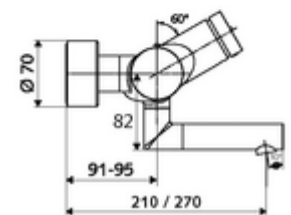

cikkszám: 01 650 06 99

VITUS VW-SC-T falon kívüli mosdócsaptelep Kevert víz, ThermoProtect termosztát

Kézi megnyitás automatikus elzárással. Egyszerű működési idő beállítás.

Kiszerezelés

- Önelzáró, falon kívüli mosdócsaptelep
 - SC önelzáró gomb
 - EN 1111 normának megfelelő ThermoProtect termosztát, kioldható/szabályozható 38 °C-os hőmérsékletkorlátozás, forrázás elleni védelem a hidegvízellátás kimaradása esetén
 - (mechanikus) szerep a manuálisan indított termikus fertőtlenítéshez (DVGW W551 munkalap szerint)
 - SC II önelzáró kartus
 - 2 visszafolyásgátló (EN 1717: EB)
 - Elfordítható kifolyó (reteszelve) perlátorral
- 2 Z-idom és takarórózsa (állítható mélységű)

Technikai adatok

- működési idő: 2 - 15 s (7 s)
- Átfolyás: átfolyási mennyiség, nyomástól független, max.: 5 l/min
- víznyomás: 1,0 - 5,0 bar
- Max. üzemi hőmérséklet: 70 °C (80 °C termikus fertőtlenítéshez)
- Alapanyag: Kifolyó Sárgaréz, az ivóvízről szóló német rendeletnek megfelelően; Ház Sárgaréz, az ivóvízről szóló német rendeletnek megfelelően
- Felület: Króm
- perlátor középvezetékig mért távolság: 210 mm
- Csatlakozás: 2x DN 15 menet: 1/2 km
- Engedélyek: PA-IX 38234/IO, Belgaqua
- zajosztály: I
- átfolyási mennyiségi osztály: O

Szállítási adatok

- súly: 4,91 kg/Darab
- csomagolási egység: 1

Ajánlott alkatrészek

Z-csatlakozószett előelzárószelleppel

Cikkszám.: 23 775 00 99