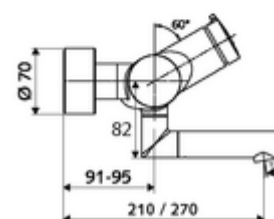

Technikai adatok

- működési idő: 2 - 15 s (7 s)
- Átfolyás: átfolyási mennyiség, nyomástól független, max.: 5 l/min
- víznyomás: 1,0 - 5,0 bar
- Max. üzemi hőmérséklet: 70 °C (80 °C termikus fertőtlenítéshez)
- Alapanyag: Kifolyó Sárgaréz, az ivóvízről szóló német rendeletnek megfelelően; Ház Sárgaréz, az ivóvízről szóló német rendeletnek megfelelően
- Felület: Króm
- perlátor középvonaláig mért távolság: 210 mm
- Csatlakozás: 2x DN 15 menet: 1/2 km
- Engedélyek: PA-IX 38237/IO, Belgaqua
- zajosztály: I
- átfolyási mennyiségi osztály: O

Szállítási adatok

- súly: 4,59 kg/Darab
- csomagolási egység: 1

Ajánlott alkatrészek

Z-csatlakozószett előelzárószeleppel
OPEN mosdó lefolyószelep
PUSH OPEN mosdó lefolyószelep

Cikkszám.: 23 775 00 99

Cikkszám.: 02 002 06 99