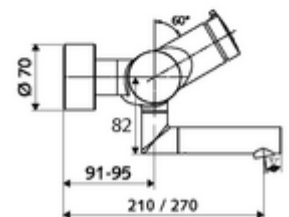

cikkszám: 01 651 06 99

VITUS VW-SC-M falon kívüli mosdócsaptelep Kevert víz

Kézi megnyitás automatikus elzárással. Egyszerű működési idő beállítás.

Kiszerezés

- Önelzáró, falon kívüli mosdócsaptelep
 - SC-M önelzáró gomb
 - (mechanikus) szerep a manuálisan indított termikus fertőtlenítéshez (DVGW W551 munkalap szerint)
 - SC II önelzáró kartus forróvíz korlátozással
 - 2 visszafolyásgátló (EN 1717: EB)
 - Elfordítható kifolyó (reteszelve) perlátorral
- 2 Z-idom és takarórózsa (állítható mélységű)

Technikai adatok

- működési idő: 2 - 15 s (7 s)
- Átfolyás: átfolyási mennyiség, nyomástól független, max.: 5 l/min
- víznyomás: 1,0 - 5,0 bar
- Max. üzemi hőmérséklet: 70 °C (80 °C termikus fertőtlenítéshez)
- Alapanyag: Kifolyó Sárgaréz, az ivóvízről szóló német rendeletnek megfelelően; Ház Sárgaréz, az ivóvízről szóló német rendeletnek megfelelően
- Felület: Króm
- perlátor középvonaláig mért távolság: 210 mm
- Csatlakozás: 2x DN 15 menet: 1/2 km
- Engedélyek: PA-IX 38237/IO, Belgaqua
- zajosztály: I
- átfolyási mennyiségi osztály: O

Szállítási adatok

- súly: 4,59 kg/Darab
- csomagolási egység: 1

Ajánlott alkatrészek

Z-csatlakozószett előelzárószelleppel

Cikkszám.: 23 775 00 99