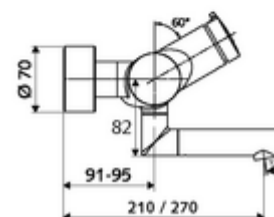

Technikai adatok

- működési idő: 2 - 15 s (7 s)
- Átfolyás: átfolyási mennyiség, nyomástól független, max.: 5 l/min
- víznyomás: 1,0 - 5,0 bar
- Max. üzemi hőmérséklet: 70 °C (80 °C termikus fertőtlenítéshez)
- Alapanyag: Kifolyó Sárgaréz, az ivóvízről szóló német rendeletnek megfelelően; Ház Sárgaréz, az ivóvízről szóló német rendeletnek megfelelően
- Felület: Króm
- perlátor középvonaláig mért távolság: 210 mm
- Csatlakozás: 2x DN 15 menet: 1/2 km
- Engedélyek: PA-IX 38237/IO, Belgaqua
- zajosztály: I
- átfolyási mennyiségi osztály: O

Szállítási adatok

- súly: 4,59 kg/Darab
- csomagolási egység: 1

Ajánlott alkatrészek

Z-csatlakozószett előelzárószeleppel
OPEN mosdó lefolyószelep
PUSH OPEN mosdó lefolyószelep

Cikkszám.: 23 775 00 99

Cikkszám.: 02 002 06 99