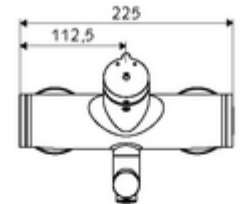

Technikai adatok

- működési idő: 2 - 15 s (7 s)
- Átfolyás: átfolyási mennyiség, nyomástól független, max.: 5 l/min
- víznyomás: 1,0 - 5,0 bar
- Max. üzemi hőmérséklet: 70 °C (80 °C termikus fertőtlenítéshez)
- Alapanyag: Kifolyó Sárgaréz, az ivóvízről szóló német rendeletnek megfelelően; Ház Sárgaréz, az ivóvízről szóló német rendeletnek megfelelően
- Felület: Króm
- perlátor középvonaláig mért távolság: 210 mm
- Csatlakozás: 2x DN 15 menet: 1/2 km
- Engedélyek: PA-IX 38237/IO, Belgaqua
- zajosztály: I
- átfolyási mennyiségi osztály: O

Szállítási adatok

- súly: 4,59 kg/Darab
- csomagolási egység: 1

Ajánlott alkatrészek

Z-csatlakozószett előelzárószelleppel

Cikkszám.: 23 775 00 99