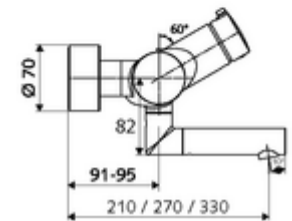

#### Szállítási adatok

- súly: 5,05 kg/Darab
- csomagolási egység: 1