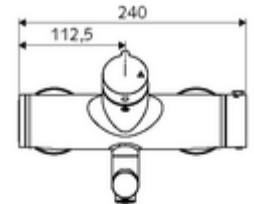

#### Szállítási adatok

- súly: 5,05 kg/Darab
- csomagolási egység: 1