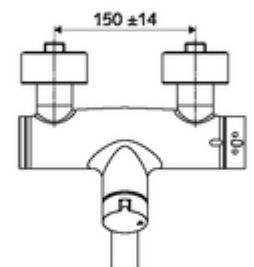

#### Szállítási adatok

- súly: 5,05 kg/Darab
- csomagolási egység: 1