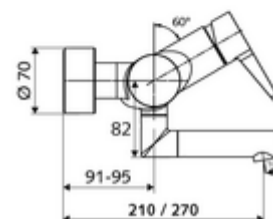

cikkszám: 01 653 06 99

VITUS VW-EH-M falon kívüli mosdócsaptelep Kevert víz

Kézi egykaros működtetés.

Kiszzerelés

- Egykaros, falon kívüli mosdócsaptelep
  - Sárgaréz működtetőkar
  - (mechanikus) szerep a manuálisan indított termikus fertőtlenítéshez (DVGW W551 munkalap szerint)
  - Keverőfejes kerámiakartus forróvíz- és átfolyáskorlátozással
  - 2 visszafolyásgátló (EN 1717: EB)
  - Elfordítható kifolyó (reteszelve) perlátorral
- 2 Z-idom és takarórózsa (állítható mélységű)

Technikai adatok

- Átfolyás: átfolyási mennyiség, nyomástól független, max.: 5 l/min
- víznyomás: 1,0 - 5,0 bar
- max. nyugalmi nyomás: 8 bar
- Max. üzemi hőmérséklet: 70 °C (80 °C termikus fertőtlenítéshez)
- Alapanyag: Kifolyó Sárgaréz, az ivóvízről szóló német rendeletnek megfelelően; Ház Sárgaréz, az ivóvízről szóló német rendeletnek megfelelően
- Felület: Króm
- perlátor középvonaláig mért távolság: 210 mm
- Csatlakozás: 2x DN 15 menet: 1/2 km
- Engedélyek: PA-IX 38238/IO, Belgaqua
- zajosztály: I
- átfolyási mennyiségi osztály: O

Szállítási adatok

- súly: 4,79 kg/Darab
- csomagolási egység: 1

Ajánlott alkatrészek

Z-csatlakozószett előelzárószeleppel
OPEN mosdó lefolyószelep
PUSH OPEN mosdó lefolyószelep

Cikkszám.: 23 775 00 99

Cikkszám.: 02 002 06 99

Cikkszám.: 02 000 06 99

vagy

vagy