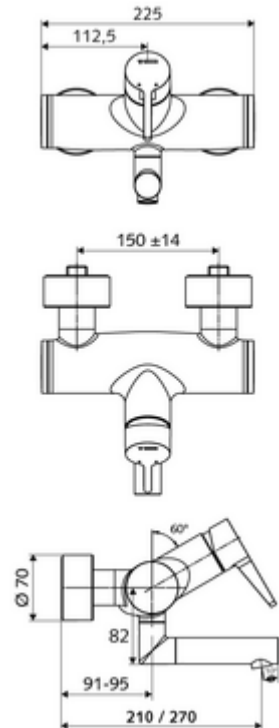

cikkszám: 01 653 06 99

VITUS VW-EH-M falon kívüli mosdócsaptelep Kevert víz

Kézi egykaros működtetés.

Kiszzerelés

- Egykaros, falon kívüli mosdócsaptelep
 - Sárgaréz működtetőkar
 - (mechanikus) szerep a manuálisan indított termikus fertőtlenítéshez (DVGW W551 munkalap szerint)
 - Keverőfejes kerámiakartus forróvíz- és átfolyáskorlátozással
 - 2 visszafolyásgátló (EN 1717: EB)
 - Elfordítható kifolyó (reteszelve) perlátorral
- 2 Z-idom és takarórózsa (állítható mélységű)

Technikai adatok

- Átfolyás: átfolyási mennyiség, nyomástól független, max.: 5 l/min
- víznyomás: 1,0 - 5,0 bar
- max. nyugalmi nyomás: 8 bar
- Max. üzemi hőmérséklet: 70 °C (80 °C termikus fertőtlenítéshez)
- Alapanyag: Kifolyó Sárgaréz, az ivóvízről szóló német rendeletnek megfelelően; Ház Sárgaréz, az ivóvízről szóló német rendeletnek megfelelően
- Felület: Króm
- perlátor középvonaláig mért távolság: 210 mm
- Csatlakozás: 2x DN 15 menet: 1/2 km
- Engedélyek: PA-IX 38238/IO, Belgaqua
- zajosztály: I
- átfolyási mennyiségi osztály: O

Szállítási adatok

- súly: 4,79 kg/Darab
- csomagolási egység: 1

Ajánlott alkatrészek

Z-csatlakozószett előelzárószeleppel	Cikkszám.: 23 775 00 99	
OPEN mosdó lefolyószelep	Cikkszám.: 02 002 06 99	vagy
PUSH OPEN mosdó lefolyószelep	Cikkszám.: 02 000 06 99	vagy