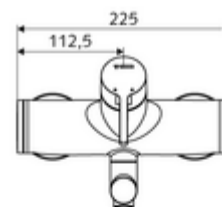

cikkszám: 01 653 06 99

VITUS VW-EH-M falon kívüli mosdócsaptelep Kevert víz

Kézi egykaros működtetés.

Kiszzerelés

- Egykaros, falon kívüli mosdócsaptelep
  - Sárgaréz működtetőkar
  - (mechanikus) szerep a manuálisan indított termikus fertőtlenítéshez (DVGW W551 munkalap szerint)
  - Keverőfejes kerámiakartus forróvíz- és átfolyáskorlátozással
  - 2 visszafolyásgátló (EN 1717: EB)
  - Elfordítható kifolyó (reteszelve) perlátorral
- 2 Z-idom és takarórózsa (állítható mélységű)

Technikai adatok

- Átfolyás: átfolyási mennyiség, nyomástól független, max.: 5 l/min
- víznyomás: 1,0 - 5,0 bar
- max. nyugalmi nyomás: 8 bar
- Max. üzemi hőmérséklet: 70 °C (80 °C termikus fertőtlenítéshez)
- Alapanyag: Kifolyó Sárgaréz, az ivóvízről szóló német rendeletnek megfelelően; Ház Sárgaréz, az ivóvízről szóló német rendeletnek megfelelően
- Felület: Króm
- perlátor középvonaláig mért távolság: 210 mm
- Csatlakozás: 2x DN 15 menet: 1/2 km
- Engedélyek: PA-IX 38238/IO, Belgaqua
- zajosztály: I
- átfolyási mennyiségi osztály: O

Szállítási adatok

- súly: 4,79 kg/Darab
- csomagolási egység: 1

Ajánlott alkatrészek

Z-csatlakozószett előelzárószeleppel
OPEN mosdó lefolyószelep
PUSH OPEN mosdó lefolyószelep

Cikkszám.: 23 775 00 99

Cikkszám.: 02 002 06 99

Cikkszám.: 02 000 06 99

vagy

vagy