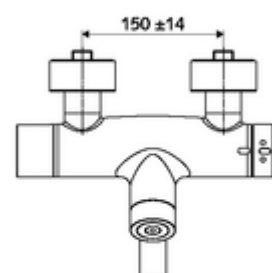

Technikai adatok

- Állíthatóság az SWS/ SSC rendszereken keresztül
  - Működtetőerő (alacsony / közepes / nagy)
  - Kézi programozás (ki / be)
  - Max. működési idő (1 - 950 mp)
  - Pangó víz elleni öblítés (ki / 1- 1000 mp, 1 - 250 óránként az utolsó öblítés után / 1 - 250 óránként)
  - Működtetési idő (ki / 1 - 255 mp, időtúllépés 1 - 2000 perc)
- Einstellmöglichkeiten über manuelle Programmierung
  - Max. működési idő (4 - 120 mp, 10 programfokozat)
  - Pangó víz elleni öblítés (ki / 20 mp, 24 óránként)
- Átfolyás: átfolyási mennyiség, nyomástól független, max.: 5 l/min
- víznyomás: 1,0 - 5,0 bar
- max. nyugalmi nyomás: 8 bar
- Max. üzemi hőmérséklet: 70 °C (80 °C termikus fertőtlenítéshez)
- Alapanyag: Kifolyó Sárgaréz, az ivóvízről szóló német rendeletnek megfelelően; Ház Sárgaréz, az ivóvízről szóló német rendeletnek megfelelően
- Felület: Króm
- perlátor középvonaláig mért távolság: 210 mm
- Csatlakozás: 2x DN 15 menet: 1/2 km
- Engedélyek: PA-IX 28575/IO, Belgaqua
- zajosztály: I
- átfolyási mennyiségi osztály: O

Szállítási adatok

- súly: 5,11 kg/Darab
- csomagolási egység: 1