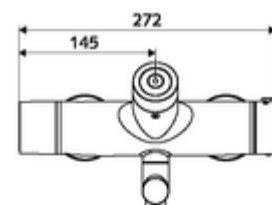

Technikai adatok

- Állíthatóság az SWS/ SSC rendszereken keresztül
  - Működtetőerő (alacsony / közepes / nagy)
  - Kézi programozás (ki / be)
  - Max. működési idő (1 - 950 mp)
  - Pangó víz elleni öblítés (ki / 1- 1000 mp, 1 - 250 óránként az utolsó öblítés után / 1 - 250 óránként)
  - Működtetési idő (ki / 1 - 255 mp, időtúllépés 1 - 2000 perc)
- Einstellmöglichkeiten über manuelle Programmierung
  - Max. működési idő (4 - 120 mp, 10 programfokozat)
  - Pangó víz elleni öblítés (ki / 20 mp, 24 óránként)
- Átfolyás: átfolyási mennyiség, nyomástól független, max.: 5 l/min
- víznyomás: 1,0 - 5,0 bar
- max. nyugalmi nyomás: 8 bar
- Max. üzemi hőmérséklet: 70 °C (80 °C termikus fertőtlenítéshez)
- Alapanyag: Kifolyó Sárgaréz, az ivóvízről szóló német rendeletnek megfelelően; Ház Sárgaréz, az ivóvízről szóló német rendeletnek megfelelően
- Felület: Króm
- perlátor középvonaláig mért távolság: 210 mm
- Csatlakozás: 2x DN 15 menet: 1/2 km
- Engedélyek: PA-IX 28575/IO, Belgaqua
- zajosztály: I
- átfolyási mennyiségi osztály: O

Szállítási adatok

- súly: 5,11 kg/Darab
- csomagolási egység: 1