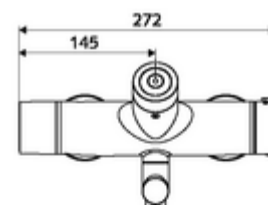

Technikai adatok

- Állíthatóság az SWS/ SSC rendszereken keresztül
  - Működtetőerő (alacsony / közepes / nagy)
  - Kézi programozás (ki / be)
  - Max. működési idő (1 - 950 mp)
  - Pangó víz elleni öblítés (ki / 1- 1000 mp, 1 - 250 óránként az utolsó öblítés után / 1 - 250 óránként)
  - Működtetési idő (ki / 1 - 255 mp, időtúllépés 1 - 2000 perc)
- Einstellmöglichkeiten über manuelle Programmierung
  - Max. működési idő (4 - 120 mp, 10 programfokozat)
  - Pangó víz elleni öblítés (ki / 20 mp, 24 óránként)
- Átfolyás: átfolyási mennyiség, nyomástól független, max.: 5 l/min
- víznyomás: 1,0 - 5,0 bar
- max. nyugalmi nyomás: 8 bar
- Max. üzemi hőmérséklet: 70 °C (80 °C termikus fertőtlenítéshez)
- Alapanyag: Kifolyó Sárgaréz, az ivóvízről szóló német rendeletnek megfelelően; Ház Sárgaréz, az ivóvízről szóló német rendeletnek megfelelően
- Felület: Króm
- perlátor középvonaláig mért távolság: 210 mm
- Csatlakozás: 2x DN 15 menet: 1/2 km
- Engedélyek: PA-IX 28575/IO, Belgacqua
- zajosztály: I
- átfolyási mennyiségi osztály: O

Szállítási adatok

- súly: 5,11 kg/Darab
- csomagolási egység: 1