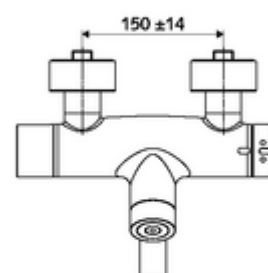

Technikai adatok

- Állíthatóság az SWS/ SSC rendszereken keresztül
  - Működtetőerő (alacsony / közepes / nagy)
  - Kézi programozás (ki / be)
  - Max. működési idő (1 - 950 mp)
  - Pangó víz elleni öblítés (ki / 1- 1000 mp, 1 - 250 óránként az utolsó öblítés után / 1 - 250 óránként)
  - Működtetési idő (ki / 1 - 255 mp, időtúllépés 1 - 2000 perc)
- Einstellmöglichkeiten über manuelle Programmierung
  - Max. működési idő (4 - 120 mp, 10 programfokozat)
  - Pangó víz elleni öblítés (ki / 20 mp, 24 óránként)
- Átfolyás: átfolyási mennyiség, nyomástól független, max.: 5 l/min
- víznyomás: 1,0 - 5,0 bar
- max. nyugalmi nyomás: 8 bar
- Max. üzemi hőmérséklet: 70 °C (80 °C termikus fertőtlenítéshez)
- Alapanyag: Kifolyó Sárgaréz, az ivóvízről szóló német rendeletnek megfelelően; Ház Sárgaréz, az ivóvízről szóló német rendeletnek megfelelően
- Felület: Króm
- perlátor középvonaláig mért távolság: 210 mm
- Csatlakozás: 2x DN 15 menet: 1/2 km
- Engedélyek: PA-IX 28575/IO, Belgacqua
- zajosztály: I
- átfolyási mennyiségi osztály: O

Szállítási adatok

- súly: 5,11 kg/Darab
- csomagolási egység: 1