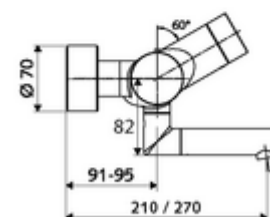

Technikai adatok

- Állíthatóság az SWS/ SSC rendszereken keresztül
  - Működtetőerő (alacsony / közepes / nagy)
  - Kézi programozás (ki / be)
  - Max. működési idő (1 - 950 mp)
  - Pangó víz elleni öblítés (ki / 1- 1000 mp, 1 - 250 óránként az utolsó öblítés után / 1 - 250 óránként)
  - Működtetési idő (ki / 1 - 255 mp, időtúllépés 1 - 2000 perc)
- Einstellmöglichkeiten über manuelle Programmierung
  - Max. működési idő (4 - 120 mp, 10 programfokozat)
  - Pangó víz elleni öblítés (ki / 20 mp, 24 óránként)
- Átfolyás: átfolyási mennyiség, nyomástól független, max.: 5 l/min
- víznyomás: 1,0 - 5,0 bar
- max. nyugalmi nyomás: 8 bar
- Max. üzemi hőmérséklet: 70 °C (80 °C termikus fertőtlenítéshez)
- Alapanyag: Kifolyó Sárgaréz, az ivóvízről szóló német rendeletnek megfelelően; Ház Sárgaréz, az ivóvízről szóló német rendeletnek megfelelően
- Felület: Króm
- perlátor középvonaláig mért távolság: 210 mm
- Csatlakozás: 2x DN 15 menet: 1/2 km
- Engedélyek: PA-IX 28575/IO, Belgaqua
- zajosztály: I
- átfolyási mennyiségi osztály: O

Szállítási adatok

- súly: 5,11 kg/Darab
- csomagolási egység: 1