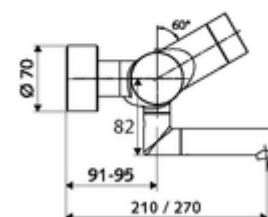

Technikai adatok

- Állíthatóság az SWS/ SSC rendszereken keresztül
  - Működtetőerő (alacsony / közepes / nagy)
  - Kézi programozás (ki / be)
  - Max. működési idő (1 - 950 mp)
  - Pangó víz elleni öblítés (ki / 1- 1000 mp, 1 - 250 óránként az utolsó öblítés után / 1 - 250 óránként)
  - Működtetési idő (ki / 1 - 255 mp, időtúllépés 1 - 2000 perc)
- Einstellmöglichkeiten über manuelle Programmierung
  - Max. működési idő (4 - 120 mp, 10 programfokozat)
  - Pangó víz elleni öblítés (ki / 20 mp, 24 óránként)
- Átfolyás: átfolyási mennyiség, nyomástól független, max.: 5 l/min
- víznyomás: 1,0 - 5,0 bar
- max. nyugalmi nyomás: 8 bar
- Max. üzemi hőmérséklet: 70 °C (80 °C termikus fertőtlenítéshez)
- Alapanyag: Kifolyó Sárgaréz, az ivóvízről szóló német rendeletnek megfelelően; Ház Sárgaréz, az ivóvízről szóló német rendeletnek megfelelően
- Felület: Króm
- perlátor középvonaláig mért távolság: 210 mm
- Csatlakozás: 2x DN 15 menet: 1/2 km
- Engedélyek: PA-IX 28575/IO, Belgacqua
- zajosztály: I
- átfolyási mennyiségi osztály: O

Szállítási adatok

- súly: 5,11 kg/Darab
- csomagolási egység: 1