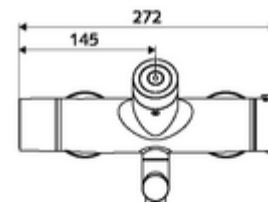

Technikai adatok

- Állíthatóság az SWS/ SSC rendszereken keresztül
  - Működtetőerő (alacsony / közepes / nagy)
  - Kézi programozás (ki / be)
  - Max. működési idő (1 - 950 mp)
  - Pangó víz elleni öblítés (ki / 1- 1000 mp, 1 - 250 óránként az utolsó öblítés után / 1 - 250 óránként)
  - Működtetési idő (ki / 1 - 255 mp, időtúllépés 1 - 2000 perc)
- Einstellmöglichkeiten über manuelle Programmierung
  - Max. működési idő (4 - 120 mp, 10 programfokozat)
  - Pangó víz elleni öblítés (ki / 20 mp, 24 óránként)
- Átfolyás: átfolyási mennyiség, nyomástól független, max.: 5 l/min
- víznyomás: 1,0 - 5,0 bar
- max. nyugalmi nyomás: 8 bar
- Max. üzemi hőmérséklet: 70 °C (80 °C termikus fertőtlenítéshez)
- Alapanyag: Kifolyó Sárgaréz, az ivóvízről szóló német rendeletnek megfelelően; Ház Sárgaréz, az ivóvízről szóló német rendeletnek megfelelően
- Felület: Króm
- perlátor középvonaláig mért távolság: 210 mm
- Csatlakozás: 2x DN 15 menet: 1/2 km
- Engedélyek: PA-IX 28575/IO, Belgaqua
- zajosztály: I
- átfolyási mennyiségi osztály: O

Szállítási adatok

- súly: 5,11 kg/Darab
- csomagolási egység: 1