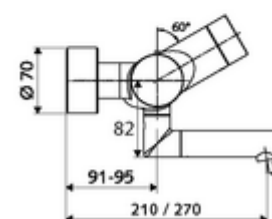

Technikai adatok

- Állíthatóság az SWS/ SSC rendszereken keresztül
  - Működtetőerő (alacsony / közepes / nagy)
  - Kézi programozás (ki / be)
  - Max. működési idő (1 - 950 mp)
  - Pangó víz elleni öblítés (ki / 1- 1000 mp, 1 - 250 óránként az utolsó öblítés után / 1 - 250 óránként)
  - Működtetési idő (ki / 1 - 255 mp, időtúllépés 1 - 2000 perc)
- Einstellmöglichkeiten über manuelle Programmierung
  - Max. működési idő (4 - 120 mp, 10 programfokozat)
  - Pangó víz elleni öblítés (ki / 20 mp, 24 óránként)
- Átfolyás: átfolyási mennyiség, nyomástól független, max.: 5 l/min
- víznyomás: 1,0 - 5,0 bar
- max. nyugalmi nyomás: 8 bar
- Max. üzemi hőmérséklet: 70 °C (80 °C termikus fertőtlenítéshez)
- Alapanyag: Kifolyó Sárgaréz, az ivóvízről szóló német rendeletnek megfelelően; Ház Sárgaréz, az ivóvízről szóló német rendeletnek megfelelően
- Felület: Króm
- perlátor középvonaláig mért távolság: 210 mm
- Csatlakozás: 2x DN 15 menet: 1/2 km
- Engedélyek: PA-IX 28575/IO, Belgaqua
- zajosztály: I
- átfolyási mennyiségi osztály: O

Szállítási adatok

- súly: 5,11 kg/Darab
- csomagolási egység: 1