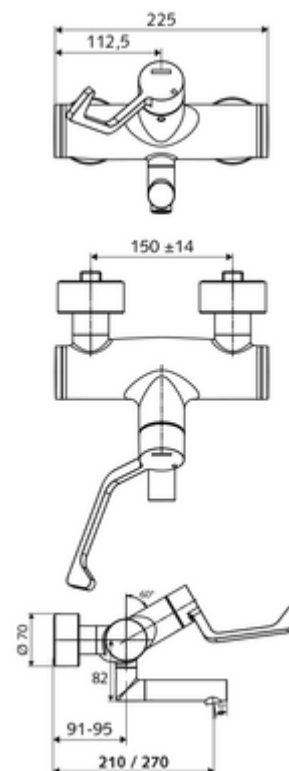

cikkszám: 01 656 06 99

VITUS VW-AH-M falon kívüli mosdócsaptelep Kevert víz

Kézi nyit/hideg/meleg működtetés klinikai emelőkarral.

Kiszerezés

- Nyit/hideg/meleg falon kívüli mosdócsaptelep
  - 153 mm-es, ergonomikus klinikai emelőkar
  - (mechanikus) szerep a manuálisan indított termikus fertőtlenítéshez (DVGW W551 munkalap szerint)
  - Nyit/Hideg/Meleg kerámia kartus forróvíz korlátozással
  - 2 visszafolyásgátló (EN 1717: EB)
  - Elfordítható kifolyó (reteszelve)
- 2 Z-idom és takarórózsa (állítható mélységű)

Technikai adatok

- Átfolyás: 7,5 - 9,0 l/min
- víznyomás: 1,0 - 5,0 bar
- Max. üzemi hőmérséklet: 70 °C (80 °C termikus fertőtlenítéshez)
- Alapanyag: Kifolyó Sárgaréz, az ivóvízről szóló német rendeletnek megfelelően; Működtetés Sárgaréz; Ház Sárgaréz, az ivóvízről szóló német rendeletnek megfelelően
- Felület: Króm
- perlátor középvonaláig mért távolság: 210 mm
- Csatlakozás: 2x DN 15 menet: 1/2 km
- Engedélyek: PA-IX 38239/IO, Belgaqua, WRAS kért
- zajosztály: I
- átfolyási mennyiségi osztály: O

Szállítási adatok

- súly: 4,93 kg/Darab
- csomagolási egység: 1

Ajánlott alkatrészek

Z-csatlakozószett előelzárószeleppel	Cikkszám.: 23 775 00 99	
OPEN mosdó lefolyószelep	Cikkszám.: 02 002 06 99	vagy
PUSH OPEN mosdó lefolyószelep	Cikkszám.: 02 000 06 99	vagy