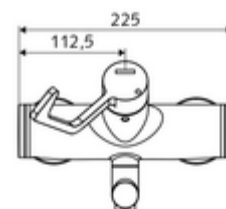

cikkszám: 01 656 06 99

VITUS VW-AH-M falon kívüli mosdócsaptelep Kevert víz

Kézi nyit/hideg/meleg működtetés klinikai emelőkarral.

Kiszerezés

- Nyit/hideg/meleg falon kívüli mosdócsaptelep
  - 153 mm-es, ergonomikus klinikai emelőkar
  - (mechanikus) szerep a manuálisan indított termikus fertőtlenítéshez (DVGW W551 munkalap szerint)
  - Nyit/Hideg/Meleg kerámia kartus forróvíz korlátozással
  - 2 visszafolyásgátló (EN 1717: EB)
  - Elfordítható kifolyó (reteszelve) Care perlátorral
- 2 Z-idom és takarórózsa (állítható mélységű)

Technikai adatok

- Átfolyás: 7,5 - 9,0 l/min
- víznyomás: 1,0 - 5,0 bar
- Max. üzemi hőmérséklet: 70 °C (80 °C termikus fertőtlenítéshez)
- Alapanyag: Kifolyó Sárgaréz, az ivóvízről szóló német rendeletnek megfelelően; Működtetés Sárgaréz; Ház Sárgaréz, az ivóvízről szóló német rendeletnek megfelelően
- Felület: Króm
- perlátor középvonaláig mért távolság: 210 mm
- Csatlakozás: 2x DN 15 menet: 1/2 km
- Engedélyek: PA-IX 38239/IO, Belgaqua, WRAS kért
- zajosztály: I
- átfolyási mennyiségi osztály: O

Szállítási adatok

- súly: 4,93 kg/Darab
- csomagolási egység: 1

Ajánlott alkatrészek

Z-csatlakozószett előelzárószeleppel
OPEN mosdó lefolyószelep
PUSH OPEN mosdó lefolyószelep

Cikkszám.: 23 775 00 99

Cikkszám.: 02 002 06 99

Cikkszám.: 02 000 06 99

vagy

vagy