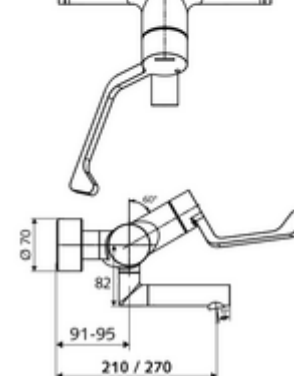

### Kiszerezés

- Nyit/hideg/meleg falon kívüli mosdócsaptelep
  - 153 mm-es, ergonomikus klinikai emelőkar
  - (mechanikus) szerep a manuálisan indított termikus fertőtlenítéshez (DVGW W551 munkalap szerint)
  - Nyit/Hideg/Meleg kerámia kartus forróvíz korlátozással
  - 2 visszafolyásgátló (EN 1717: EB)
  - Elfordítható kifolyó (reteszelve) Care perlátorral
- 2 Z-idom és takarórózsa (állítható mélységű)

### Technikai adatok

- Átfolyás: 7,5 - 9,0 l/min
- víznyomás: 1,0 - 5,0 bar
- Max. üzemi hőmérséklet: 70 °C (80 °C termikus fertőtlenítéshez)
- Alapanyag: Kifolyó Sárgaréz, az ivóvízről szóló német rendeletnek megfelelően; Működtetés Sárgaréz; Ház Sárgaréz, az ivóvízről szóló német rendeletnek megfelelően
- Felület: Króm
- perlátor középvonaláig mért távolság: 210 mm
- Csatlakozás: 2x DN 15 menet: 1/2 km
- Engedélyek: PA-IX 38239/IO, Belgaqua, WRAS kért
- zajosztály: I
- átfolyási mennyiségi osztály: O

### Szállítási adatok

- súly: 4,93 kg/Darab
- csomagolási egység: 1