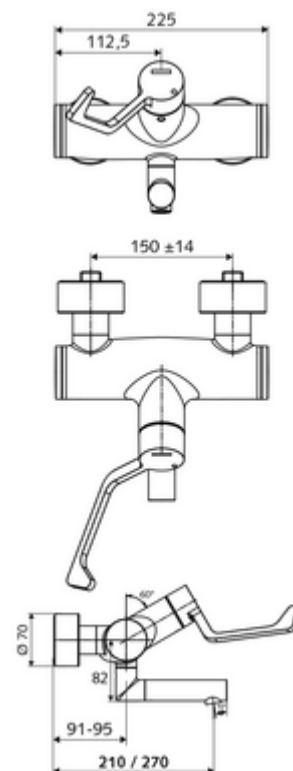

cikkszám: 01 656 06 99

VITUS VW-AH-M falon kívüli mosdócsaptelep Kevert víz

Kézi nyit/hideg/meleg működtetés klinikai emelőkarral.

Kiszerezés

- Nyit/hideg/meleg falon kívüli mosdócsaptelep
 - 153 mm-es, ergonomikus klinikai emelőkar
 - (mechanikus) szerep a manuálisan indított termikus fertőtlenítéshez (DVGW W551 munkalap szerint)
 - Nyit/Hideg/Meleg kerámia kartus forróvíz korlátozással
 - 2 visszafolyásgátló (EN 1717: EB)
 - Elfordítható kifolyó (reteszelve)
- 2 Z-idom és takarórózsa (állítható mélységű)

Technikai adatok

- Átfolyás: 7,5 - 9,0 l/min
- víznyomás: 1,0 - 5,0 bar
- Max. üzemi hőmérséklet: 70 °C (80 °C termikus fertőtlenítéshez)
- Alapanyag: Kifolyó Sárgaréz, az ivóvízről szóló német rendeletnek megfelelően; Működtetés Sárgaréz; Ház Sárgaréz, az ivóvízről szóló német rendeletnek megfelelően
- Felület: Króm
- perlátor középvonaláig mért távolság: 210 mm
- Csatlakozás: 2x DN 15 menet: 1/2 km
- Engedélyek: PA-IX 38239/IO, Belgaqua, WRAS kért
- zajosztály: I
- átfolyási mennyiségi osztály: O

Szállítási adatok

- súly: 4,93 kg/Darab
- csomagolási egység: 1

Ajánlott alkatrészek

Z-csatlakozószett előelzárószelleppel
OPEN mosdó lefolyószelep
PUSH OPEN mosdó lefolyószelep

Cikkszám.: 23 775 00 99

Cikkszám.: 02 002 06 99