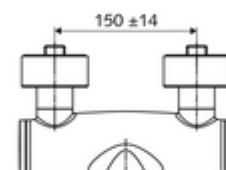

cikkszám: 01 656 06 99

VITUS VW-AH-M falon kívüli mosdócsaptelep Kevert víz

Kézi nyit/hideg/meleg működtetés klinikai emelőkarral.

Kiszerezés

- Nyit/hideg/meleg falon kívüli mosdócsaptelep
  - 153 mm-es, ergonomikus klinikai emelőkar
  - (mechanikus) szerep a manuálisan indított termikus fertőtlenítéshez (DVGW W551 munkalap szerint)
  - Nyit/Hideg/Meleg kerámia kartus forróvíz korlátozással
  - 2 visszafolyásgátló (EN 1717: EB)
  - Elfordítható kifolyó (reteszelve) Care perlátorral
- 2 Z-idom és takarórózsa (állítható mélységű)

Technikai adatok

- Átfolyás: 7,5 - 9,0 l/min
- víznyomás: 1,0 - 5,0 bar
- Max. üzemi hőmérséklet: 70 °C (80 °C termikus fertőtlenítéshez)
- Alapanyag: Kifolyó Sárgaréz, az ivóvízről szóló német rendeletnek megfelelően; Működtetés Sárgaréz; Ház Sárgaréz, az ivóvízről szóló német rendeletnek megfelelően
- Felület: Króm
- perlátor középvonaláig mért távolság: 210 mm
- Csatlakozás: 2x DN 15 menet: 1/2 km
- Engedélyek: PA-IX 38239/IO, Belgaqua, WRAS kért
- zajosztály: I
- átfolyási mennyiségi osztály: O

Szállítási adatok

- súly: 4,93 kg/Darab
- csomagolási egység: 1

Ajánlott alkatrészek

Z-csatlakozószett előelzárószeleppel
OPEN mosdó lefolyószelep
PUSH OPEN mosdó lefolyószelep

Cikkszám.: 23 775 00 99

Cikkszám.: 02 002 06 99

Cikkszám.: 02 000 06 99

vagy

vagy