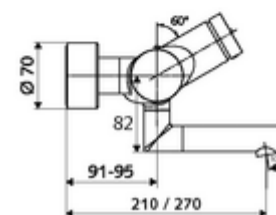

cikkszám: 01 658 06 99

VITUS VW-SC-T falon kívüli mosdócsaptelep Kevert víz, ThermoProtect termosztát

Kézi megnyitás automatikus elzárással. Egyszerű működési idő beállítás.

Kiszzerelés

- Önelzáró, falon kívüli mosdócsaptelep
  - SC önelzáró gomb
  - EN 1111 normának megfelelő ThermoProtect termosztát, kioldható/szabályozható 38 °C-os hőmérsékletkorlátozás, forrázás elleni védelem a hidegvízellátás kimaradása esetén
  - (mechanikus) szerep a manuálisan indított termikus fertőtlenítéshez (DVGW W551 munkalap szerint)
  - SC II önelzáró kartus
  - 2 visszafolyásgátló (EN 1717: EB)
  - Elfordítható kifolyó (reteszelve) perlátorral
- 2 Z-idom és takarórózsa (állítható mélységű)

Technikai adatok

- működési idő: 2 - 15 s (7 s)
- Átfolyás: átfolyási mennyiség, nyomástól független, max.: 5 l/min
- víznyomás: 1,0 - 5,0 bar
- Max. üzemi hőmérséklet: 70 °C (80 °C termikus fertőtlenítéshez)
- Alapanyag: Kifolyó Sárgaréz, az ivóvízről szóló német rendeletnek megfelelően; Ház Sárgaréz, az ivóvízről szóló német rendeletnek megfelelően
- Felület: Króm
- perlátor középvezetékig mért távolság: 270 mm
- Csatlakozás: 2x DN 15 menet: 1/2 km
- Engedélyek: PA-IX 38234/IO, Belgaqua
- zajosztály: I
- átfolyási mennyiségi osztály: O

Szállítási adatok

- súly: 5,08 kg/Darab
- csomagolási egység: 1

Ajánlott alkatrészek

Z-csatlakozószett előelzárószeleppel	Cikkszám.: 23 775 00 99	
OPEN mosdó lefolyószelep	Cikkszám.: 02 002 06 99	vagy
PUSH OPEN mosdó lefolyószelep	Cikkszám.: 02 000 06 99	vagy