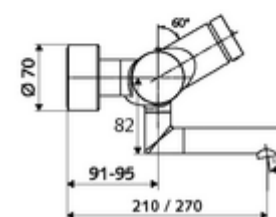

cikkszám: 01 658 06 99

VITUS VW-SC-T falon kívüli mosdócsaptelep Kevert víz, ThermoProtect termosztát

Kézi megnyitás automatikus elzárással. Egyszerű működési idő beállítás.

Kiszzerelés

- Önelzáró, falon kívüli mosdócsaptelep
 - SC önelzáró gomb
 - EN 1111 normának megfelelő ThermoProtect termosztát, kioldható/szabályozható 38 °C-os hőmérsékletkorlátozás, forrázás elleni védelem a hidegvízellátás kimaradása esetén
 - (mechanikus) szerep a manuálisan indított termikus fertőtlenítéshez (DVGW W551 munkalap szerint)
 - SC II önelzáró kartus
 - 2 visszafolyásgátló (EN 1717: EB)
 - Elfordítható kifolyó (reteszelve) perlátorral
- 2 Z-idom és takarórózsa (állítható mélységű)

Technikai adatok

- működési idő: 2 - 15 s (7 s)
- Átfolyás: átfolyási mennyiség, nyomástól független, max.: 5 l/min
- víznyomás: 1,0 - 5,0 bar
- Max. üzemi hőmérséklet: 70 °C (80 °C termikus fertőtlenítéshez)
- Alapanyag: Kifolyó Sárgaréz, az ivóvízről szóló német rendeletnek megfelelően; Ház Sárgaréz, az ivóvízről szóló német rendeletnek megfelelően
- Felület: Króm
- perlátor középvezetékig mért távolság: 270 mm
- Csatlakozás: 2x DN 15 menet: 1/2 km
- Engedélyek: PA-IX 38234/IO, Belgaqua
- zajosztály: I
- átfolyási mennyiségi osztály: O

Szállítási adatok

- súly: 5,08 kg/Darab
- csomagolási egység: 1

Ajánlott alkatrészek

Z-csatlakozószett előelzárószeleppel	Cikkszám.: 23 775 00 99	
OPEN mosdó lefolyószelep	Cikkszám.: 02 002 06 99	vagy
PUSH OPEN mosdó lefolyószelep	Cikkszám.: 02 000 06 99	vagy