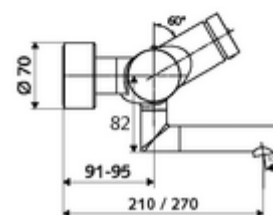

cikkszám: 01 658 06 99

VITUS VW-SC-T falon kívüli mosdócsaptelep Kevert víz, ThermoProtect termosztát

Kézi megnyitás automatikus elzárással. Egyszerű működési idő beállítás.

Kiszzerelés

- Önelzáró, falon kívüli mosdócsaptelep
 - SC önelzáró gomb
 - EN 1111 normának megfelelő ThermoProtect termosztát, kioldható/szabályozható 38 °C-os hőmérsékletkorlátozás, forrázás elleni védelem a hidegvízellátás kimaradása esetén
 - (mechanikus) szerep a manuálisan indított termikus fertőtlenítéshez (DVGW W551 munkalap szerint)
 - SC II önelzáró kartus
 - 2 visszafolyásgátló (EN 1717: EB)
 - Elfordítható kifolyó (reteszelve) perlátorral
- 2 Z-idom és takarórózsa (állítható mélységű)

Technikai adatok

- működési idő: 2 - 15 s (7 s)
- Átfolyás: átfolyási mennyiség, nyomástól független, max.: 5 l/min
- víznyomás: 1,0 - 5,0 bar
- Max. üzemi hőmérséklet: 70 °C (80 °C termikus fertőtlenítéshez)
- Alapanyag: Kifolyó Sárgaréz, az ivóvízről szóló német rendeletnek megfelelően; Ház Sárgaréz, az ivóvízről szóló német rendeletnek megfelelően
- Felület: Króm
- perlátor középvezetékig mért távolság: 270 mm
- Csatlakozás: 2x DN 15 menet: 1/2 km
- Engedélyek: PA-IX 38234/IO, Belgaqua
- zajosztály: I
- átfolyási mennyiségi osztály: O

Szállítási adatok

- súly: 5,08 kg/Darab
- csomagolási egység: 1

Ajánlott alkatrészek

Z-csatlakozószett előelzárószeleppel	Cikkszám.: 23 775 00 99	
OPEN mosdó lefolyószelep	Cikkszám.: 02 002 06 99	vagy
PUSH OPEN mosdó lefolyószelep	Cikkszám.: 02 000 06 99	vagy