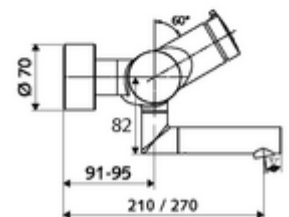

cikkszám: 01 659 06 99

VITUS VW-SC-M falon kívüli mosdócsaptelep Kevert víz

Kézi megnyitás automatikus elzárással. Egyszerű működési idő beállítás.

Kiszzerelés

- Önelzáró, falon kívüli mosdócsaptelep
 - SC-M önelzáró gomb
 - (mechanikus) szerep a manuálisan indított termikus fertőtlenítéshez (DVGW W551 munkalap szerint)
 - SC II önelzáró kartus forróvíz korlátozással
 - 2 visszafolyásgátló (EN 1717: EB)
 - Elfordítható kifolyó (reteszelve) perlátorral
- 2 Z-idom és takarórózsa (állítható mélységű)

Technikai adatok

- működési idő: 2 - 15 s (7 s)
- Átfolyás: átfolyási mennyiség, nyomástól független, max.: 5 l/min
- víznyomás: 1,0 - 5,0 bar
- Max. üzemi hőmérséklet: 70 °C (80 °C termikus fertőtlenítéshez)
- Alapanyag: Kifolyó Sárgaréz, az ivóvízről szóló német rendeletnek megfelelően; Ház Sárgaréz, az ivóvízről szóló német rendeletnek megfelelően
- Felület: Króm
- perlátor középvezetékig mért távolság: 270 mm
- Csatlakozás: 2x DN 15 menet: 1/2 km
- Engedélyek: PA-IX 38237/IO, Belgaqua
- zajosztály: I
- átfolyási mennyiségi osztály: O

Szállítási adatok

- súly: 4,82 kg/Darab
- csomagolási egység: 1

Ajánlott alkatrészek

Z-csatlakozósztett előelzárószelleppel

Cikkszám.: 23 775 00 99