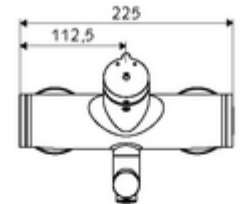

Technikai adatok

- működési idő: 2 - 15 s (7 s)
- Átfolyás: átfolyási mennyiség, nyomástól független, max.: 5 l/min
- víznyomás: 1,0 - 5,0 bar
- Max. üzemi hőmérséklet: 70 °C (80 °C termikus fertőtlenítéshez)
- Alapanyag: Kifolyó Sárgaréz, az ivóvízről szóló német rendeletnek megfelelően; Ház Sárgaréz, az ivóvízről szóló német rendeletnek megfelelően
- Felület: Króm
- perlátor középvezetékig mért távolság: 270 mm
- Csatlakozás: 2x DN 15 menet: 1/2 km
- Engedélyek: PA-IX 38237/IO, Belgaqua
- zajosztály: I
- átfolyási mennyiségi osztály: O

Szállítási adatok

- súly: 4,82 kg/Darab
- csomagolási egység: 1

Ajánlott alkatrészek

Z-csatlakozósztett előelzárószelleppel

Cikkszám.: 23 775 00 99