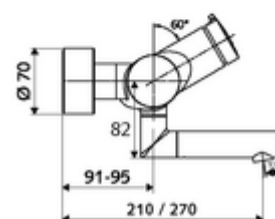

cikkszám: 01 659 06 99

VITUS VW-SC-M falon kívüli mosdócsaptelep Kevert víz

Kézi megnyitás automatikus elzárással. Egyszerű működési idő beállítás.

Kiszzerelés

- Önelzáró, falon kívüli mosdócsaptelep
 - SC-M önelzáró gomb
 - (mechanikus) szerep a manuálisan indított termikus fertőtlenítéshez (DVGW W551 munkalap szerint)
 - SC II önelzáró kartus forróvíz korlátozással
 - 2 visszafolyásgátló (EN 1717: EB)
 - Elfordítható kifolyó (reteszelve) perlátorral
- 2 Z-idom és takarórózsa (állítható mélységű)

Technikai adatok

- működési idő: 2 - 15 s (7 s)
- Átfolyás: átfolyási mennyiség, nyomástól független, max.: 5 l/min
- víznyomás: 1,0 - 5,0 bar
- Max. üzemi hőmérséklet: 70 °C (80 °C termikus fertőtlenítéshez)
- Alapanyag: Kifolyó Sárgaréz, az ivóvízről szóló német rendeletnek megfelelően; Ház Sárgaréz, az ivóvízről szóló német rendeletnek megfelelően
- Felület: Króm
- perlátor középvonaláig mért távolság: 270 mm
- Csatlakozás: 2x DN 15 menet: 1/2 km
- Engedélyek: PA-IX 38237/IO, Belgaqua
- zajosztály: I
- átfolyási mennyiségi osztály: O

Szállítási adatok

- súly: 4,82 kg/Darab
- csomagolási egység: 1

Ajánlott alkatrészek

Z-csatlakozószett előelzárószeleppel
OPEN mosdó lefolyószelep
PUSH OPEN mosdó lefolyószelep

Cikkszám.: 23 775 00 99

Cikkszám.: 02 002 06 99