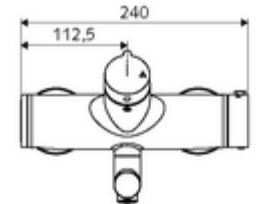

Technikai adatok

- Átfolyás: átfolyási mennyiség, nyomástól független, max.: 5 l/min
- víznyomás: 1,0 - 5,0 bar
- Max. üzemi hőmérséklet: 70 °C (80 °C termikus fertőtlenítéshez)
- Alapanyag: Kifolyó Sárgaréz, az ivóvízről szóló német rendeletnek megfelelően; Ház Sárgaréz, az ivóvízről szóló német rendeletnek megfelelően
- Felület: Króm
- perlátor középvezetékig mért távolság: 270 mm
- Csatlakozás: 2x DN 15 menet: 1/2 km
- Engedélyek: PA-IX 38236/IO, Belgaqua
- zajosztály: I
- átfolyási mennyiségi osztály: O

Szállítási adatok

- súly: 5,26 kg/Darab
- csomagolási egység: 1

Ajánlott alkatrészek

Z-csatlakozószett előelzárószelleppel

Cikkszám.: 23 775 00 99