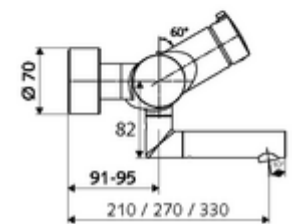

cikkszám: 01 660 06 99

VITUS VW-AH-Ki/Be-T falon kívüli mosdócsaptelep

Kevert víz, ThermoProtect termosztát

Kézi nyit/zár működtetés.

Kiszerezés

- Nyit/zár falon kívüli mosdócsaptelep
 - Nyitás/zárás működtetőgomb
 - EN 1111 normának megfelelő ThermoProtect termosztát, kioldható/szabályozható 38 °C-os hőmérsékletkorlátozás, forrázás elleni védelem a hidegvízellátás kimaradása esetén
 - (mechanikus) szerep a manuálisan indított termikus fertőtlenítéshez (DVGW W551 munkalap szerint)
 - Nyit/Zár kerámia kartus
 - 2 visszafolyásgátló (EN 1717: EB)
 - Elfordítható kifolyó (reteszelhető) perlátorral
- 2 Z-idom és takarórózsa (állítható mélységű)

Technikai adatok

- Átfolyás: átfolyási mennyiség, nyomástól független, max.: 5 l/min
- víznyomás: 1,0 - 5,0 bar
- Max. üzemi hőmérséklet: 70 °C (80 °C termikus fertőtlenítéshez)
- Alapanyag: Kifolyó Sárgaréz, az ivóvízről szóló német rendeletnek megfelelően; Ház Sárgaréz, az ivóvízről szóló német rendeletnek megfelelően
- Felület: Króm
- perlátor középvezetékig mért távolság: 270 mm
- Csatlakozás: 2x DN 15 menet: 1/2 km
- Engedélyek: PA-IX 38236/IO, Belgaqua
- zajosztály: I
- átfolyási mennyiségi osztály: O

Szállítási adatok

- súly: 5,26 kg/Darab
- csomagolási egység: 1

Ajánlott alkatrészek

Z-csatlakozószett előelzárószelleppel

Cikkszám.: 23 775 00 99