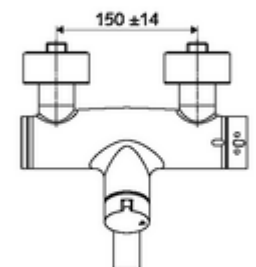

cikkszám: 01 660 06 99

VITUS VW-AH-Ki/Be-T falon kívüli mosdócsaptelep

Kevert víz, ThermoProtect termosztát

Kézi nyit/zár működtetés.

Kiszerezés

- Nyit/zár falon kívüli mosdócsaptelep
 - Nyitás/zárás működtetőgomb
 - EN 1111 normának megfelelő ThermoProtect termosztát, kioldható/szabályozható 38 °C-os hőmérsékletkorlátozás, forrázás elleni védelem a hidegvízellátás kimaradása esetén
 - (mechanikus) szerep a manuálisan indított termikus fertőtlenítéshez (DVGW W551 munkalap szerint)
 - Nyit/Zár kerámia kartus
 - 2 visszafolyásgátló (EN 1717: EB)
 - Elfordítható kifolyó (reteszelhető) perlátorral
- 2 Z-idom és takarórózsa (állítható mélységű)

Technikai adatok

- Átfolyás: átfolyási mennyiség, nyomástól független, max.: 5 l/min
- víznyomás: 1,0 - 5,0 bar
- Max. üzemi hőmérséklet: 70 °C (80 °C termikus fertőtlenítéshez)
- Alapanyag: Kifolyó Sárgaréz, az ivóvízről szóló német rendeletnek megfelelően; Ház Sárgaréz, az ivóvízről szóló német rendeletnek megfelelően
- Felület: Króm
- perlátor középvezetékig mért távolság: 270 mm
- Csatlakozás: 2x DN 15 menet: 1/2 km
- Engedélyek: PA-IX 38236/IO, Belgaqua
- zajosztály: I
- átfolyási mennyiségi osztály: O

Szállítási adatok

- súly: 5,26 kg/Darab
- csomagolási egység: 1

Ajánlott alkatrészek

Z-csatlakozószett előelzárószelleppel

Cikkszám.: 23 775 00 99