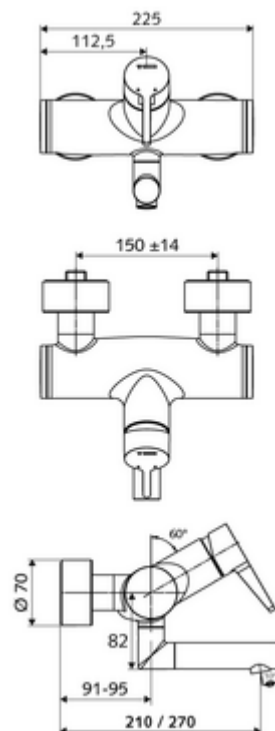

cikkszám: 01 661 06 99

VITUS VW-EH-M falon kívüli mosdócsaptelep Kevert víz

Kézi egykaros működtetés.

Kiszzerelés

- Egykaros, falon kívüli mosdócsaptelep
 - Sárgaréz működtetőkar
 - (mechanikus) szerep a manuálisan indított termikus fertőtlenítéshez (DVGW W551 munkalap szerint)
 - Keverőfejes kerámiakartus forróvíz- és átfolyáskorlátozással
 - 2 visszafolyásgátló (EN 1717: EB)
 - Elfordítható kifolyó (reteszelve) perlátorral
- 2 Z-idom és takarórózsa (állítható mélységű)

Technikai adatok

- Átfolyás: átfolyási mennyiség, nyomástól független, max.: 5 l/min
- víznyomás: 1,0 - 5,0 bar
- max. nyugalmi nyomás: 8 bar
- Max. üzemi hőmérséklet: 70 °C (80 °C termikus fertőtlenítéshez)
- Alapanyag: Kifolyó Sárgaréz, az ivóvízről szóló német rendeletnek megfelelően; Ház Sárgaréz, az ivóvízről szóló német rendeletnek megfelelően
- Felület: Króm
- perlátor középvonaláig mért távolság: 270 mm
- Csatlakozás: 2x DN 15 menet: 1/2 km
- Engedélyek: PA-IX 38238/IO, Belgaqua
- zajosztály: I
- átfolyási mennyiségi osztály: O

Szállítási adatok

- súly: 4,98 kg/Darab
- csomagolási egység: 1

Ajánlott alkatrészek

Z-csatlakozószett előelzárószeleppel
 OPEN mosdó lefolyószelep
 PUSH OPEN mosdó lefolyószelep

Cikkszám.: 23 775 00 99

Cikkszám.: 02 002 06 99