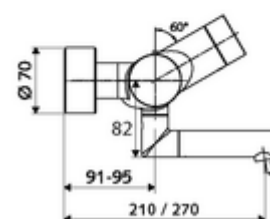

Technikai adatok

- Állíthatóság az SWS/ SSC rendszereken keresztül
  - Működtetőerő (alacsony / közepes / nagy)
  - Kézi programozás (ki / be)
  - Max. működési idő (1 - 950 mp)
  - Pangó víz elleni öblítés (ki / 1- 1000 mp, 1 - 250 óránként az utolsó öblítés után / 1 - 250 óránként)
  - Működtetési idő (ki / 1 - 255 mp, időtúllépés 1 - 2000 perc)
- Einstellmöglichkeiten über manuelle Programmierung
  - Max. működési idő (4 - 120 mp, 10 programfokozat)
  - Pangó víz elleni öblítés (ki / 20 mp, 24 óránként)
- Átfolyás: átfolyási mennyiség, nyomástól független, max.: 5 l/min
- víznyomás: 1,0 - 5,0 bar
- max. nyugalmi nyomás: 8 bar
- Max. üzemi hőmérséklet: 70 °C (80 °C termikus fertőtlenítéshez)
- Alapanyag: Kifolyó Sárgaréz, az ivóvízről szóló német rendeletnek megfelelően; Ház Sárgaréz, az ivóvízről szóló német rendeletnek megfelelően
- Felület: Króm
- perlátor középvonaláig mért távolság: 270 mm
- Csatlakozás: 2x DN 15 menet: 1/2 km
- Engedélyek: PA-IX 28575/IO, Belgaqua
- zajosztály: I
- átfolyási mennyiségi osztály: O

Szállítási adatok

- súly: 5,35 kg/Darab
- csomagolási egység: 1