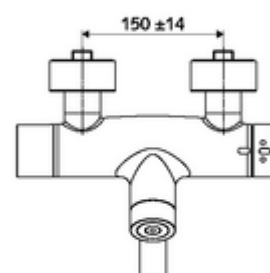

Technikai adatok

- Állíthatóság az SWS/ SSC rendszereken keresztül
  - Működtetőerő (alacsony / közepes / nagy)
  - Kézi programozás (ki / be)
  - Max. működési idő (1 - 950 mp)
  - Pangó víz elleni öblítés (ki / 1- 1000 mp, 1 - 250 óránként az utolsó öblítés után / 1 - 250 óránként)
  - Működtetési idő (ki / 1 - 255 mp, időtúllépés 1 - 2000 perc)
- Einstellmöglichkeiten über manuelle Programmierung
  - Max. működési idő (4 - 120 mp, 10 programfokozat)
  - Pangó víz elleni öblítés (ki / 20 mp, 24 óránként)
- Átfolyás: átfolyási mennyiség, nyomástól független, max.: 5 l/min
- víznyomás: 1,0 - 5,0 bar
- max. nyugalmi nyomás: 8 bar
- Max. üzemi hőmérséklet: 70 °C (80 °C termikus fertőtlenítéshez)
- Alapanyag: Kifolyó Sárgaréz, az ivóvízről szóló német rendeletnek megfelelően; Ház Sárgaréz, az ivóvízről szóló német rendeletnek megfelelően
- Felület: Króm
- perlátor középvonaláig mért távolság: 270 mm
- Csatlakozás: 2x DN 15 menet: 1/2 km
- Engedélyek: PA-IX 28575/IO, Belgaqua
- zajosztály: I
- átfolyási mennyiségi osztály: O

Szállítási adatok

- súly: 5,35 kg/Darab
- csomagolási egység: 1