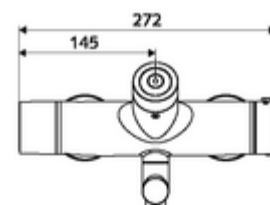

### Szállítási adatok

- súly: 5,35 kg/Darab
- csomagolási egység: 1

**Ajánlott alkatrészek**

Z-csatlakozósztett előelzárószeleppel	Cikkszám.: 23 775 00 99
<u>Hálózatba kapcsoláshoz az SWS vízmenedzsment rendszerrel</u>	
SWS szerver	Cikkszám.: 00 500 00 99
VITUS SWS Bus-Extender rádióadó BE-FV	Cikkszám.: 00 507 00 99
<u>Single Control SSC rendszeren keresztül történő programozáshoz</u>	
SSC Bluetooth®-Modul	Cikkszám.: 00 916 00 99
<u>A Single Control SSC rendszerrel ellátott szerelvényen maradáshoz</u>	
VITUS SSC Bluetooth®-Modul	Cikkszám.: 00 917 00 99