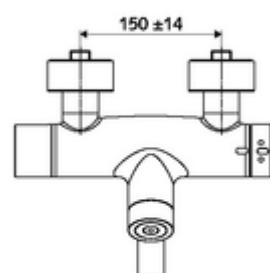

Technikai adatok

- Állíthatóság az SWS/ SSC rendszereken keresztül
  - Működtetőerő (alacsony / közepes / nagy)
  - Kézi programozás (ki / be)
  - Max. működési idő (1 - 950 mp)
  - Pangó víz elleni öblítés (ki / 1- 1000 mp, 1 - 250 óránként az utolsó öblítés után / 1 - 250 óránként)
  - Működtetési idő (ki / 1 - 255 mp, időtúllépés 1 - 2000 perc)
- Einstellmöglichkeiten über manuelle Programmierung
  - Max. működési idő (4 - 120 mp, 10 programfokozat)
  - Pangó víz elleni öblítés (ki / 20 mp, 24 óránként)
- Átfolyás: átfolyási mennyiség, nyomástól független, max.: 5 l/min
- víznyomás: 1,0 - 5,0 bar
- max. nyugalmi nyomás: 8 bar
- Max. üzemi hőmérséklet: 70 °C (80 °C termikus fertőtlenítéshez)
- Alapanyag: Kifolyó Sárgaréz, az ivóvízről szóló német rendeletnek megfelelően; Ház Sárgaréz, az ivóvízről szóló német rendeletnek megfelelően
- Felület: Króm
- perlátor középvonaláig mért távolság: 270 mm
- Csatlakozás: 2x DN 15 menet: 1/2 km
- Engedélyek: PA-IX 28575/IO, Belgaqua
- zajosztály: I
- átfolyási mennyiségi osztály: O

Szállítási adatok

- súly: 5,35 kg/Darab
- csomagolási egység: 1