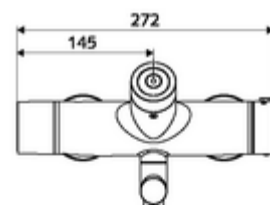

Szállítási adatok

- súly: 5,35 kg/Darab
- csomagolási egység: 1

Ajánlott alkatrészek

Z-csatlakozósztett előelzárószeleppel	Cikkszám.: 23 775 00 99
<u>Hálózatba kapcsoláshoz az SWS vízmenedzsment rendszerrel</u>	
SWS szerver	Cikkszám.: 00 500 00 99
VITUS SWS Bus-Extender rádióadó BE-FV	Cikkszám.: 00 507 00 99
<u>Single Control SSC rendszeren keresztül történő programozáshoz</u>	
SSC Bluetooth®-Modul	Cikkszám.: 00 916 00 99
<u>A Single Control SSC rendszerrel ellátott szerelvényen maradáshoz</u>	
VITUS SSC Bluetooth®-Modul	Cikkszám.: 00 917 00 99