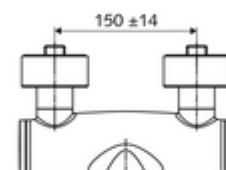

### Kiszerezés

- Nyit/hideg/meleg falon kívüli mosdócsaptelep
  - 153 mm-es, ergonomikus klinikai emelőkar
  - (mechanikus) szerep a manuálisan indított termikus fertőtlenítéshez (DVGW W551 munkalap szerint)
  - Nyit/Hideg/Meleg kerámia kartus forróvíz korlátozással
  - 2 visszafolyásgátló (EN 1717: EB)
  - Elfordítható kifolyó (reteszelve)
- 2 Z-idom és takarórózsa (állítható mélységű)

### Technikai adatok

- Átfolyás: 7,5 - 9,0 l/min
- víznyomás: 1,0 - 5,0 bar
- Max. üzemi hőmérséklet: 70 °C (80 °C termikus fertőtlenítéshez)
- Alapanyag: Kifolyó Sárgaréz, az ivóvízről szóló német rendeletnek megfelelően; Működtetés Sárgaréz; Ház Sárgaréz, az ivóvízről szóló német rendeletnek megfelelően
- Felület: Króm
- perlátor középvonaláig mért távolság: 270 mm
- Csatlakozás: 2x DN 15 menet: 1/2 km
- Engedélyek: PA-IX 38239/IO, Belgaqua
- zajosztály: I
- átfolyási mennyiségi osztály: O

### Szállítási adatok

- súly: 5,05 kg/Darab
- csomagolási egység: 1