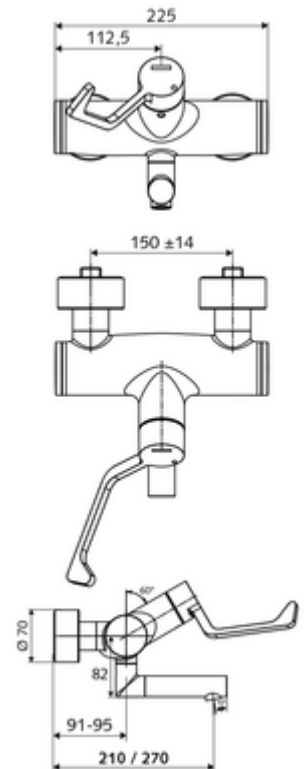

### Kiszerezés

- Nyit/hideg/meleg falon kívüli mosdócsaptelep
  - 153 mm-es, ergonomikus klinikai emelőkar
  - (mechanikus) szerep a manuálisan indított termikus fertőtlenítéshez (DVGW W551 munkalap szerint)
  - Nyit/Hideg/Meleg kerámia kartus forróvíz korlátozással
  - 2 visszafolyásgátló (EN 1717: EB)
  - Elfordítható kifolyó (reteszelhető) Care perlátorral
- 2 Z-idom és takarórózsa (állítható mélységű)

### Technikai adatok

- Átfolyás: 7,5 - 9,0 l/min
- víznyomás: 1,0 - 5,0 bar
- Max. üzemi hőmérséklet: 70 °C (80 °C termikus fertőtlenítéshez)
- Alapanyag: Kifolyó Sárgaréz, az ivóvízről szóló német rendeletnek megfelelően; Működtetés Sárgaréz; Ház Sárgaréz, az ivóvízről szóló német rendeletnek megfelelően
- Felület: Króm
- perlátor középvezetékig mért távolság: 270 mm
- Csatlakozás: 2x DN 15 menet: 1/2 km
- Engedélyek: PA-IX 38239/IO, Belgaqua
- zajosztály: I
- átfolyási mennyiségi osztály: O

### Szállítási adatok

- súly: 5,05 kg/Darab
- csomagolási egység: 1