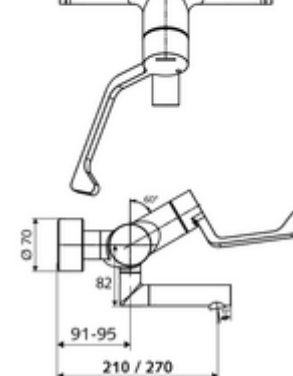

### Kiszerezés

- Nyit/hideg/meleg falon kívüli mosdócsaptelep
  - 153 mm-es, ergonomikus klinikai emelőkar
  - (mechanikus) szerep a manuálisan indított termikus fertőtlenítéshez (DVGW W551 munkalap szerint)
  - Nyit/Hideg/Meleg kerámia kartus forróvíz korlátozással
  - 2 visszafolyásgátló (EN 1717: EB)
  - Elfordítható kifolyó (reteszelve)
- 2 Z-idom és takarórózsa (állítható mélységű)

### Technikai adatok

- Átfolyás: 7,5 - 9,0 l/min
- víznyomás: 1,0 - 5,0 bar
- Max. üzemi hőmérséklet: 70 °C (80 °C termikus fertőtlenítéshez)
- Alapanyag: Kifolyó Sárgaréz, az ivóvízről szóló német rendeletnek megfelelően; Működtetés Sárgaréz; Ház Sárgaréz, az ivóvízről szóló német rendeletnek megfelelően
- Felület: Króm
- perlátor középvonaláig mért távolság: 270 mm
- Csatlakozás: 2x DN 15 menet: 1/2 km
- Engedélyek: PA-IX 38239/IO, Belgaqua
- zajosztály: I
- átfolyási mennyiségi osztály: O

### Szállítási adatok

- súly: 5,05 kg/Darab
- csomagolási egység: 1