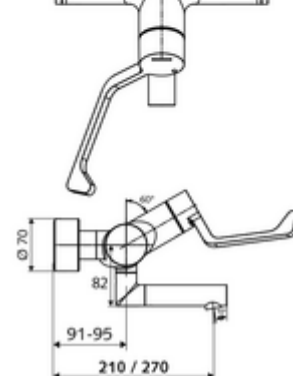

### Kiszerezés

- Nyit/hideg/meleg falon kívüli mosdócsaptelep
  - 153 mm-es, ergonomikus klinikai emelőkar
  - (mechanikus) szerep a manuálisan indított termikus fertőtlenítéshez (DVGW W551 munkalap szerint)
  - Nyit/Hideg/Meleg kerámia kartus forróvíz korlátozással
  - 2 visszafolyásgátló (EN 1717: EB)
  - Elfordítható kifolyó (reteszelve) Care perlátorral
- 2 Z-idom és takarórózsa (állítható mélységű)

### Technikai adatok

- Átfolyás: 7,5 - 9,0 l/min
- víznyomás: 1,0 - 5,0 bar
- Max. üzemi hőmérséklet: 70 °C (80 °C termikus fertőtlenítéshez)
- Alapanyag: Kifolyó Sárgaréz, az ivóvízről szóló német rendeletnek megfelelően; Működtetés Sárgaréz; Ház Sárgaréz, az ivóvízről szóló német rendeletnek megfelelően
- Felület: Króm
- perlátor középvonaláig mért távolság: 270 mm
- Csatlakozás: 2x DN 15 menet: 1/2 km
- Engedélyek: PA-IX 38239/IO, Belgaqua
- zajosztály: I
- átfolyási mennyiségi osztály: O

### Szállítási adatok

- súly: 5,05 kg/Darab
- csomagolási egység: 1