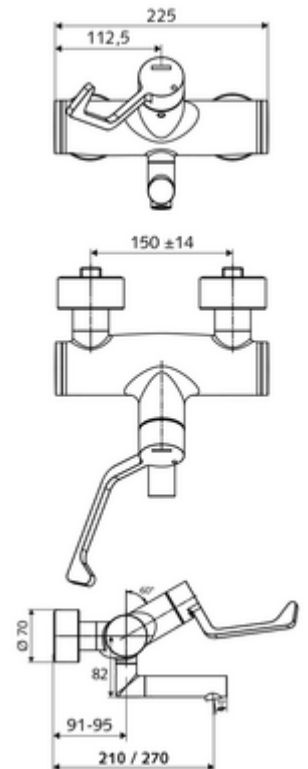

cikkszám: 01 664 06 99

VITUS VW-AH-M falon kívüli mosdócsaptelep Kevert víz

Kézi nyit/hideg/meleg működtetés klinikai emelőkarral.

Kiszerezés

- Nyit/hideg/meleg falon kívüli mosdócsaptelep
 - 153 mm-es, ergonomikus klinikai emelőkar
 - (mechanikus) szerep a manuálisan indított termikus fertőtlenítéshez (DVGW W551 munkalap szerint)
 - Nyit/Hideg/Meleg kerámia kartus forróvíz korlátozással
 - 2 visszafolyásgátló (EN 1717: EB)
 - Elfordítható kifolyó (reteszelve)
- 2 Z-idom és takarórózsa (állítható mélységű)

Technikai adatok

- Átfolyás: 7,5 - 9,0 l/min
- víznyomás: 1,0 - 5,0 bar
- Max. üzemi hőmérséklet: 70 °C (80 °C termikus fertőtlenítéshez)
- Alapanyag: Kifolyó Sárgaréz, az ivóvízről szóló német rendeletnek megfelelően; Működtetés Sárgaréz; Ház Sárgaréz, az ivóvízről szóló német rendeletnek megfelelően
- Felület: Króm
- perlátor középvonaláig mért távolság: 270 mm
- Csatlakozás: 2x DN 15 menet: 1/2 km
- Engedélyek: PA-IX 38239/IO, Belgaqua
- zajosztály: I
- átfolyási mennyiségi osztály: O

Szállítási adatok

- súly: 5,05 kg/Darab
- csomagolási egység: 1

Ajánlott alkatrészek

Z-csatlakozószett előelzárószeleppel	Cikkszám.: 23 775 00 99	
OPEN mosdó lefolyószelep	Cikkszám.: 02 002 06 99	vagy
PUSH OPEN mosdó lefolyószelep	Cikkszám.: 02 000 06 99	vagy