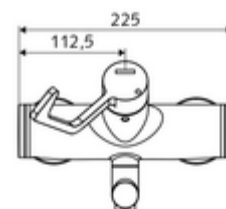

cikkszám: 01 664 06 99

VITUS VW-AH-M falon kívüli mosdócsaptelep Kevert víz

Kézi nyit/hideg/meleg működtetés klinikai emelőkarral.

Kiszerezés

- Nyit/hideg/meleg falon kívüli mosdócsaptelep
  - 153 mm-es, ergonomikus klinikai emelőkar
  - (mechanikus) szerep a manuálisan indított termikus fertőtlenítéshez (DVGW W551 munkalap szerint)
  - Nyit/Hideg/Meleg kerámia kartus forróvíz korlátozással
  - 2 visszafolyásgátló (EN 1717: EB)
  - Elfordítható kifolyó (reteszelve)
- 2 Z-idom és takarórózsa (állítható mélységű)

Technikai adatok

- Átfolyás: 7,5 - 9,0 l/min
- víznyomás: 1,0 - 5,0 bar
- Max. üzemi hőmérséklet: 70 °C (80 °C termikus fertőtlenítéshez)
- Alapanyag: Kifolyó Sárgaréz, az ivóvízről szóló német rendeletnek megfelelően; Működtetés Sárgaréz; Ház Sárgaréz, az ivóvízről szóló német rendeletnek megfelelően
- Felület: Króm
- perlátor középvonaláig mért távolság: 270 mm
- Csatlakozás: 2x DN 15 menet: 1/2 km
- Engedélyek: PA-IX 38239/IO, Belgaqua
- zajosztály: I
- átfolyási mennyiségi osztály: O

Szállítási adatok

- súly: 5,05 kg/Darab
- csomagolási egység: 1

Ajánlott alkatrészek

Z-csatlakozószett előelzárószeleppel
OPEN mosdó lefolyószelep
PUSH OPEN mosdó lefolyószelep

Cikkszám.: 23 775 00 99

Cikkszám.: 02 002 06 99

vagy

Cikkszám.: 02 000 06 99

vagy