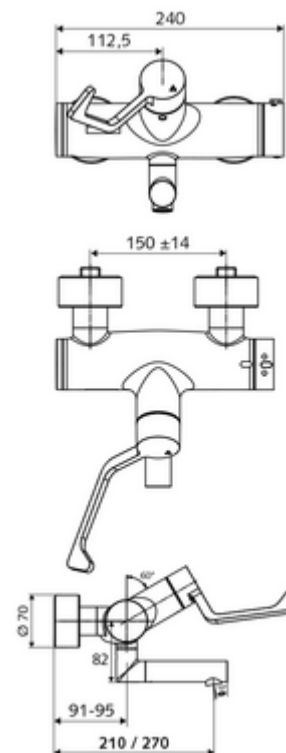

cikkszám: 01 665 06 99

VITUS VW-AH-T falon kívüli mosdócsaptelep Kevert víz, ThermoProtect termosztát

Kézi nyit/zár működtetés klinikai emelőkarral.

Kiszzerelés

- Nyit/zár falon kívüli mosdócsaptelep
 - 153 mm-es, ergonomikus klinikai emelőkar
 - EN 1111 normának megfelelő ThermoProtect termosztát, kioldható/szabályozható 38 °C-os hőmérsékletkorlátozás, forrázás elleni védelem a hidegvízellátás kimaradása esetén
 - (mechanikus) szerep a manuálisan indított termikus fertőtlenítéshez (DVGW W551 munkalap szerint)
 - Nyit/Zár kerámia kartus
 - 2 visszafolyásgátló (EN 1717: EB)
 - Elfordítható kifolyó (reteszelve) Care perlátorral
- 2 Z-idom és takarórózsa (állítható mélységű)

Technikai adatok

- Átfolyás: 7,5 - 9,0 l/min
- víznyomás: 1,0 - 5,0 bar
- Max. üzemi hőmérséklet: 70 °C (80 °C termikus fertőtlenítéshez)
- Alapanyag: Kifolyó Sárgaréz, az ivóvízről szóló német rendeletnek megfelelően; Működtetés Sárgaréz; Ház Sárgaréz, az ivóvízről szóló német rendeletnek megfelelően
- Felület: Króm
- perlátor középvezetékig mért távolság: 270 mm
- Csatlakozás: 2x DN 15 menet: 1/2 km
- Engedélyek: PA-IX 38236/IO, Belgaqua
- zajosztály: I
- átfolyási mennyiségi osztály: O

Szállítási adatok

- súly: 5,37 kg/Darab
- csomagolási egység: 1

Ajánlott alkatrészek

Z-csatlakozósztett előelzárószelleppel

Cikkszám.: 23 775 00 99