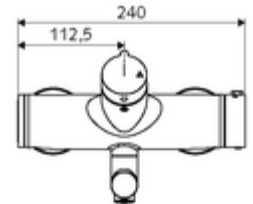

Technikai adatok

- Átfolyás: átfolyási mennyiség, nyomástól független, max.: 5 l/min
- víznyomás: 1,0 - 5,0 bar
- Max. üzemi hőmérséklet: 70 °C (80 °C termikus fertőtlenítéshez)
- Alapanyag: Kifolyó Sárgaréz, az ivóvízről szóló német rendeletnek megfelelően; Ház Sárgaréz, az ivóvízről szóló német rendeletnek megfelelően
- Felület: Króm
- perlátor középvezetékig mért távolság: 330 mm
- Csatlakozás: 2x DN 15 menet: 1/2 km
- Engedélyek: Belgaqua

Szállítási adatok

- súly: 5,38 kg/Darab
- csomagolási egység: 1

Ajánlott alkatrészek

Z-csatlakozószett előelzárószelleppel

Cikkszám.: 23 775 00 99

egy jegyzet

- Kifutó cikk, a készlet erejéig rendelhető.