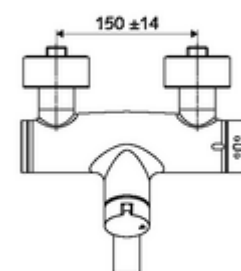

cikkszám: 01 692 06 99

VITUS VW-AH-Ki/Be-T falon kívüli mosdócsaptelep

Kevert víz, ThermoProtect termosztát

Kézi nyit/zár működtetés.

Kiszerezés

- Nyit/zár falon kívüli mosdócsaptelep
 - Nyitás/zárás működtetőgomb
 - EN 1111 normának megfelelő ThermoProtect termosztát, kioldható/szabályozható 38 °C-os hőmérsékletkorlátozás, forrázás elleni védelem a hidegvízellátás kimaradása esetén
 - (mechanikus) szerep a manuálisan indított termikus fertőtlenítéshez (DVGW W551 munkalap szerint)
 - Nyit/Zár kerámia kartus
 - 2 visszafolyásgátló (EN 1717: EB)
 - Elfordítható kifolyó (reteszelve) perlátorral
- 2 Z-idom és takarórózsa (állítható mélységű)

Technikai adatok

- Átfolyás: átfolyási mennyiség, nyomástól független, max.: 5 l/min
- víznyomás: 1,0 - 5,0 bar
- Max. üzemi hőmérséklet: 70 °C (80 °C termikus fertőtlenítéshez)
- Alapanyag: Kifolyó Sárgaréz, az ivóvízről szóló német rendeletnek megfelelően; Ház Sárgaréz, az ivóvízről szóló német rendeletnek megfelelően
- Felület: Króm
- perlátor középvezetékig mért távolság: 330 mm
- Csatlakozás: 2x DN 15 menet: 1/2 km
- Engedélyek: Belgaqua

Szállítási adatok

- súly: 5,38 kg/Darab
- csomagolási egység: 1

Ajánlott alkatrészek

Z-csatlakozószett előelzárószelleppel

Cikkszám.: 23 775 00 99

egy jegyzet

- Kifutó cikk, a készlet erejéig rendelhető.