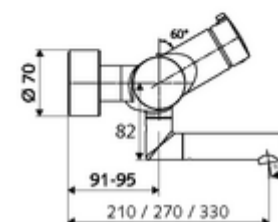

cikkszám: 01 692 06 99

VITUS VW-AH-Ki/Be-T falon kívüli mosdócsaptelep

Kevert víz, ThermoProtect termosztát

Kézi nyit/zár működtetés.

Kiszerezés

- Nyit/zár falon kívüli mosdócsaptelep
 - Nyitás/zárás működtetőgomb
 - EN 1111 normának megfelelő ThermoProtect termosztát, kioldható/szabályozható 38 °C-os hőmérsékletkorlátozás, forrázás elleni védelem a hidegvízellátás kimaradása esetén
 - (mechanikus) szerep a manuálisan indított termikus fertőtlenítéshez (DVGW W551 munkalap szerint)
 - Nyit/Zár kerámia kartus
 - 2 visszafolyásgátló (EN 1717: EB)
 - Elfordítható kifolyó (reteszelve) perlátorral
- 2 Z-idom és takarórózsa (állítható mélységű)

Technikai adatok

- Átfolyás: átfolyási mennyiség, nyomástól független, max.: 5 l/min
- víznyomás: 1,0 - 5,0 bar
- Max. üzemi hőmérséklet: 70 °C (80 °C termikus fertőtlenítéshez)
- Alapanyag: Kifolyó Sárgaréz, az ivóvízről szóló német rendeletnek megfelelően; Ház Sárgaréz, az ivóvízről szóló német rendeletnek megfelelően
- Felület: Króm
- perlátor középvezetékig mért távolság: 330 mm
- Csatlakozás: 2x DN 15 menet: 1/2 km
- Engedélyek: Belgaqua

Szállítási adatok

- súly: 5,38 kg/Darab
- csomagolási egység: 1

Ajánlott alkatrészek

Z-csatlakozószett előelzárószelleppel

Cikkszám.: 23 775 00 99

egy jegyzet

- Kifutó cikk, a készlet erejéig rendelhető.