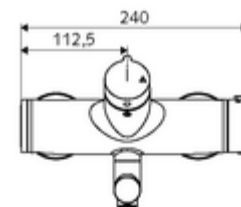

Technikai adatok

- Átfolyás: átfolyási mennyiség, nyomástól független, max.: 5 l/min
- víznyomás: 1,0 - 5,0 bar
- Max. üzemi hőmérséklet: 70 °C (80 °C termikus fertőtlenítéshez)
- Alapanyag: Kifolyó Sárgaréz, az ivóvízről szóló német rendeletnek megfelelően; Ház Sárgaréz, az ivóvízről szóló német rendeletnek megfelelően
- Felület: Króm
- perlátor középvezetékig mért távolság: 330 mm
- Csatlakozás: 2x DN 15 menet: 1/2 km
- Engedélyek: Belgaqua

Szállítási adatok

- súly: 5,38 kg/Darab
- csomagolási egység: 1

Ajánlott alkatrészek

Z-csatlakozószett előelzárószelleppel

Cikkszám.: 23 775 00 99

egy jegyzet

- Kifutó cikk, a készlet erejéig rendelhető.