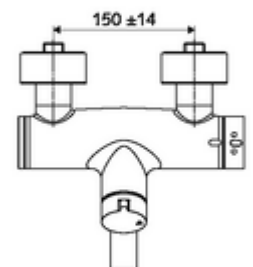

cikkszám: 01 692 06 99

VITUS VW-AH-Ki/Be-T falon kívüli mosdócsaptelep

Kevert víz, ThermoProtect termosztát

Kézi nyit/zár működtetés.

Kiszerezés

- Nyit/zár falon kívüli mosdócsaptelep
 - Nyitás/zárás működtetőgomb
 - EN 1111 normának megfelelő ThermoProtect termosztát, kioldható/szabályozható 38 °C-os hőmérsékletkorlátozás, forrázás elleni védelem a hidegvízellátás kimaradása esetén
 - (mechanikus) szerep a manuálisan indított termikus fertőtlenítéshez (DVGW W551 munkalap szerint)
 - Nyit/Zár kerámia kartus
 - 2 visszafolyásgátló (EN 1717: EB)
 - Elfordítható kifolyó (reteszelve) perlátorral
- 2 Z-idom és takarórózsa (állítható mélységű)

Technikai adatok

- Átfolyás: átfolyási mennyiség, nyomástól független, max.: 5 l/min
- víznyomás: 1,0 - 5,0 bar
- Max. üzemi hőmérséklet: 70 °C (80 °C termikus fertőtlenítéshez)
- Alapanyag: Kifolyó Sárgaréz, az ivóvízről szóló német rendeletnek megfelelően; Ház Sárgaréz, az ivóvízről szóló német rendeletnek megfelelően
- Felület: Króm
- perlátor középvezetékig mért távolság: 330 mm
- Csatlakozás: 2x DN 15 menet: 1/2 km
- Engedélyek: Belgaqua

Szállítási adatok

- súly: 5,38 kg/Darab
- csomagolási egység: 1

Ajánlott alkatrészek

Z-csatlakozószett előelzárószelleppel

Cikkszám.: 23 775 00 99

egy jegyzet

- Kifutó cikk, a készlet erejéig rendelhető.