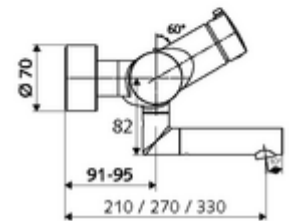

cikkszám: 01 692 06 99

VITUS VW-AH-Ki/Be-T falon kívüli mosdócsaptelep

Kevert víz, ThermoProtect termosztát

Kézi nyit/zár működtetés.

Kiszerezés

- Nyit/zár falon kívüli mosdócsaptelep
 - Nyitás/zárás működtetőgomb
 - EN 1111 normának megfelelő ThermoProtect termosztát, kioldható/szabályozható 38 °C-os hőmérsékletkorlátozás, forrázás elleni védelem a hidegvízellátás kimaradása esetén
 - (mechanikus) szerep a manuálisan indított termikus fertőtlenítéshez (DVGW W551 munkalap szerint)
 - Nyit/Zár kerámia kartus
 - 2 visszafolyásgátló (EN 1717: EB)
 - Elfordítható kifolyó (reteszelve) perlátorral
- 2 Z-idom és takarórózsa (állítható mélységű)

Technikai adatok

- Átfolyás: átfolyási mennyiség, nyomástól független, max.: 5 l/min
- víznyomás: 1,0 - 5,0 bar
- Max. üzemi hőmérséklet: 70 °C (80 °C termikus fertőtlenítéshez)
- Alapanyag: Kifolyó Sárgaréz, az ivóvízről szóló német rendeletnek megfelelően; Ház Sárgaréz, az ivóvízről szóló német rendeletnek megfelelően
- Felület: Króm
- perlátor középvezetékig mért távolság: 330 mm
- Csatlakozás: 2x DN 15 menet: 1/2 km
- Engedélyek: Belgaqua

Szállítási adatok

- súly: 5,38 kg/Darab
- csomagolási egység: 1

Ajánlott alkatrészek

Z-csatlakozószett előelzárószelleppel

Cikkszám.: 23 775 00 99

egy jegyzet

- Kifutó cikk, a készlet erejéig rendelhető.