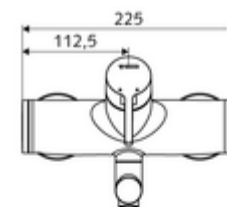

cikkszám: 01 693 06 99

VITUS VW-EH-M falon kívüli mosdócsaptelep Kevert víz

Kézi egykaros működtetés.

Kiszzerelés

- Egykaros, falon kívüli mosdócsaptelep
 - Sárgaréz működtetőkar
 - (mechanikus) szerep a manuálisan indított termikus fertőtlenítéshez (DVGW W551 munkalap szerint)
 - Keverőfejes kerámiakartus forróvíz- és átfolyáskorlátozással
 - 2 visszafolyásgátló (EN 1717: EB)
 - Elfordítható kifolyó (reteszelve) perlátorral
- 2 Z-idom és takarórózsa (állítható mélységű)

Technikai adatok

- Átfolyás: átfolyási mennyiség, nyomástól független, max.: 5 l/min
- víznyomás: 1,0 - 5,0 bar
- max. nyugalmi nyomás: 8 bar
- Max. üzemi hőmérséklet: 70 °C (80 °C termikus fertőtlenítéshez)
- Alapanyag: Kifolyó Sárgaréz, az ivóvízről szóló német rendeletnek megfelelően; Ház Sárgaréz, az ivóvízről szóló német rendeletnek megfelelően
- Felület: Króm
- perlátor középvonaláig mért távolság: 330 mm
- Csatlakozás: 2x DN 15 menet: 1/2 km
- Engedélyek: Belgaqua

Szállítási adatok

- súly: 5,15 kg/Darab
- csomagolási egység: 1

Ajánlott alkatrészek

Z-csatlakozósztett előelzárószeleppel	Cikkszám.: 23 775 00 99	
OPEN mosdó lefolyószelep	Cikkszám.: 02 002 06 99	vagy
PUSH OPEN mosdó lefolyószelep	Cikkszám.: 02 000 06 99	vagy