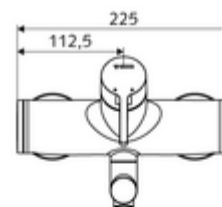

cikkszám: 01 693 06 99

VITUS VW-EH-M falon kívüli mosdócsaptelep Kevert víz

Kézi egykaros működtetés.

Kiszzerelés

- Egykaros, falon kívüli mosdócsaptelep
 - Sárgaréz működtetőkar
 - (mechanikus) szerep a manuálisan indított termikus fertőtlenítéshez (DVGW W551 munkalap szerint)
 - Keverőfejes kerámiakartus forróvíz- és átfolyáskorlátozással
 - 2 visszafolyásgátló (EN 1717: EB)
 - Elfordítható kifolyó (reteszelve) perlátorral
- 2 Z-idom és takarórózsa (állítható mélységű)

Technikai adatok

- Átfolyás: átfolyási mennyiség, nyomástól független, max.: 5 l/min
- víznyomás: 1,0 - 5,0 bar
- max. nyugalmi nyomás: 8 bar
- Max. üzemi hőmérséklet: 70 °C (80 °C termikus fertőtlenítéshez)
- Alapanyag: Kifolyó Sárgaréz, az ivóvízről szóló német rendeletnek megfelelően; Ház Sárgaréz, az ivóvízről szóló német rendeletnek megfelelően
- Felület: Króm
- perlátor középvonaláig mért távolság: 330 mm
- Csatlakozás: 2x DN 15 menet: 1/2 km
- Engedélyek: Belgaqua

Szállítási adatok

- súly: 5,15 kg/Darab
- csomagolási egység: 1

Ajánlott alkatrészek

Z-csatlakozósztett előelzárószeleppel	Cikkszám.: 23 775 00 99	
OPEN mosdó lefolyószelep	Cikkszám.: 02 002 06 99	vagy
PUSH OPEN mosdó lefolyószelep	Cikkszám.: 02 000 06 99	vagy