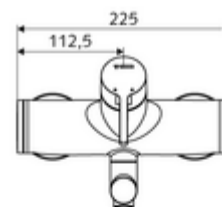

cikkszám: 01 693 06 99

VITUS VW-EH-M falon kívüli mosdócsaptelep Kevert víz

Kézi egykaros működtetés.

Kiszerezés

- Egykaros, falon kívüli mosdócsaptelep
  - Sárgaréz működtetőkar
  - (mechanikus) szerep a manuálisan indított termikus fertőtlenítéshez (DVGW W551 munkalap szerint)
  - Keverőfejes kerámiakartus forróvíz- és átfolyáskorlátozással
  - 2 visszafolyásgátló (EN 1717: EB)
  - Elfordítható kifolyó (reteszelve) perlátorral
- 2 Z-idom és takarórózsa (állítható mélységű)

Technikai adatok

- Átfolyás: átfolyási mennyiség, nyomástól független, max.: 5 l/min
- víznyomás: 1,0 - 5,0 bar
- max. nyugalmi nyomás: 8 bar
- Max. üzemi hőmérséklet: 70 °C (80 °C termikus fertőtlenítéshez)
- Alapanyag: Kifolyó Sárgaréz, az ivóvízről szóló német rendeletnek megfelelően; Ház Sárgaréz, az ivóvízről szóló német rendeletnek megfelelően
- Felület: Króm
- perlátor középvonaláig mért távolság: 330 mm
- Csatlakozás: 2x DN 15 menet: 1/2 km
- Engedélyek: Belgaqua

Szállítási adatok

- súly: 5,15 kg/Darab
- csomagolási egység: 1

Ajánlott alkatrészek

Z-csatlakozószett előelzárószeleppel

Cikkszám.: 23 775 00 99

egy jegyzet

- Kifutó cikk, a készlet erejéig rendelhető.