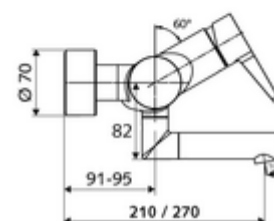

cikkszám: 01 693 06 99

VITUS VW-EH-M falon kívüli mosdócsaptelep Kevert víz

Kézi egykaros működtetés.

Kiszzerelés

- Egykaros, falon kívüli mosdócsaptelep
 - Sárgaréz működtetőkar
 - (mechanikus) szerep a manuálisan indított termikus fertőtlenítéshez (DVGW W551 munkalap szerint)
 - Keverőfejes kerámiakartus forróvíz- és átfolyáskorlátozással
 - 2 visszafolyásgátló (EN 1717: EB)
 - Elfordítható kifolyó (reteszelve) perlátorral
- 2 Z-idom és takarórózsa (állítható mélységű)

Technikai adatok

- Átfolyás: átfolyási mennyiség, nyomástól független, max.: 5 l/min
- víznyomás: 1,0 - 5,0 bar
- max. nyugalmi nyomás: 8 bar
- Max. üzemi hőmérséklet: 70 °C (80 °C termikus fertőtlenítéshez)
- Alapanyag: Kifolyó Sárgaréz, az ivóvízről szóló német rendeletnek megfelelően; Ház Sárgaréz, az ivóvízről szóló német rendeletnek megfelelően
- Felület: Króm
- perlátor középvonaláig mért távolság: 330 mm
- Csatlakozás: 2x DN 15 menet: 1/2 km
- Engedélyek: Belgaqua

Szállítási adatok

- súly: 5,15 kg/Darab
- csomagolási egység: 1

Ajánlott alkatrészek

Z-csatlakozósztett előelzárószeleppel	Cikkszám.: 23 775 00 99	
OPEN mosdó lefolyószelep	Cikkszám.: 02 002 06 99	vagy
PUSH OPEN mosdó lefolyószelep	Cikkszám.: 02 000 06 99	vagy