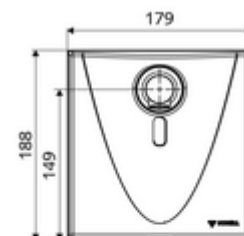

cikkszám: 01 950 06 99

WALIS E falon kívüli mosdócsaptelep Hideg víz / előkevert víz

Infravörös szenzor által vezérelt. Elemes működtetés. A SCHELL vízmenedzsment rendszerrel történő hálózatra kapcsoláshoz alkalmas. SCHELL Single Control SSC rendszeren keresztül paraméterezhető. Csatlakozás hátulról vagy opcionálisan szerelőkerettel felülről, alulról vagy oldalról.

Kiszerezés

- Előlap infravörös szenzorablakkal
- Vízvezeték 6 V-os mágnesseleppel
- Szerelőkeret infravörös szenzoros elektronikával, programozható
- 6 V-os elemtartó, IP 65 védelmi osztály
- 4x AA 1,5 V-os alkáli elem
- Fali kifolyó perlátorral (lopásbiztos)
- Rögzítő alkatrészek

Technikai adatok

- Állíthatóság az SWS/ SSC rendszereken keresztül
  - Szenzor hatótávolsága (rövid / közepes / hosszú)
  - Programozás a szenzorablakon keresztül (ki / be)
  - Max. működési idő (1 - 360 mp)
  - Utólagos működési idő (0,6 - 60 mp)
  - Pangó víz elleni öblítés (ki / 5 - 600 mp, 1 - 240 óránként az utolsó öblítés után / 1 - 240 óránként)
  - Folyamatos öblítés termikus fertőtlenítéshez, forrázás elleni védelemmel (ki / 15 - 600 mp)
  - Tartós átfolyás (ki / 15 - 600 mp)
  - Energiatakarékos üzemmód (ki / 1 - 254 óránként az utolsó használat után)
  - Takarítás stop (ki / 60 - 360 mp)
- Állíthatóság közelítő reflexszel
  - Szenzor hatótávolsága (rövid / közepes / hosszú)
  - Pangó víz elleni öblítés (ki / 30 mp, 24 óránként az utolsó öblítés után / 24 óránként)
  - Folyamatos öblítés termikus fertőtlenítéshez, forrázás elleni védelemmel (ki / 300 mp / 120 mp)
  - Takarítás stop (ki / 60 mp)
- Átfolyás: átfolyási mennyiség, nyomástól független, max.: 5 l/min
- víznyomás: 1,0 - 5,0 bar
- Max. üzemi hőmérséklet: 70 °C (80 °C termikus fertőtlenítéshez)
- Alapanyag: Kifolyó Sárgaréz, az ivóvízről szóló német rendeletnek megfelelően; Előlap Műanyag; Vízvezeték Sárgaréz, az ivóvízről szóló német rendeletnek megfelelően
- Felület: Króm
- perlátor középvonaláig mért távolság: 130 mm
- Csatlakozás: DN 15 menet: 1/2 km

Szállítási adatok

- súly: 1,69 kg/Darab
- csomagolási egység: 1