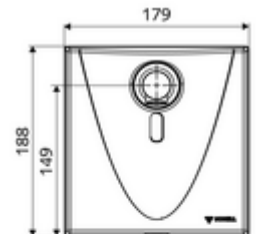

cikkszám: 01 950 06 99

WALIS E falon kívüli mosdócsaptelep Hideg víz / előkevert víz

Infravörös szenzor által vezérelt. Elemes működtetés. A SCHELL vízmenedzsment rendszerrel történő hálózatra kapcsoláshoz alkalmas. SCHELL Single Control SSC rendszeren keresztül paraméterezhető. Csatlakozás hátulról vagy opcionálisan szerelőkerettel felülről, alulról vagy oldalról.

Kiszerezés

- Előlap infravörös szenzorablakkal
- Vívezeték 6 V-os mágnesszeleppel
- Szerelőkeret infravörös szenzoros elektronikával, programozható
- 6 V-os elemtartó, IP 65 védelmi osztály
- 4x AA 1,5 V-os alkáli elem
- Fali kifolyó perlátorral (lopásbiztos)
- Rögzítő alkatrészek

Technikai adatok

- Állíthatóság az SWS/ SSC rendszereken keresztül
  - Szenzor hatótávolsága (rövid / közepes / hosszú)
  - Programozás a szenzorablakon keresztül (ki / be)
  - Max. működési idő (1 - 360 mp)
  - Utólagos működési idő (0,6 - 60 mp)
  - Pangó víz elleni öblítés (ki / 5 - 600 mp, 1 - 240 óránként az utolsó öblítés után / 1 - 240 óránként)
  - Folyamatos öblítés termikus fertőtlenítéshez, forrázás elleni védelemmel (ki / 15 - 600 mp)
  - Tartós átfolyás (ki / 15 - 600 mp)
  - Energiatakarékos üzemmód (ki / 1 - 254 óránként az utolsó használat után)
  - Takarítás stop (ki / 60 - 360 mp)
- Állíthatóság közelítő reflexszel
  - Szenzor hatótávolsága (rövid / közepes / hosszú)
  - Pangó víz elleni öblítés (ki / 30 mp, 24 óránként az utolsó öblítés után / 24 óránként)
  - Folyamatos öblítés termikus fertőtlenítéshez, forrázás elleni védelemmel (ki / 300 mp / 120 mp)
  - Takarítás stop (ki / 60 mp)
- Átfolyás: átfolyási mennyiség, nyomástól független, max.: 5 l/min
- víznyomás: 1,0 - 5,0 bar
- Max. üzemi hőmérséklet: 70 °C (80 °C termikus fertőtlenítéshez)
- Alapanyag: Kifolyó Sárgaréz, az ivóvízről szóló német rendeletnek megfelelően; Előlap Műanyag; Vívezeték Sárgaréz, az ivóvízről szóló német rendeletnek megfelelően
- Felület: Króm
- perlátor középvonaláig mért távolság: 130 mm
- Csatlakozás: DN 15 menet: 1/2 km

Szállítási adatok

- súly: 1,69 kg/Darab
- csomagolási egység: 1