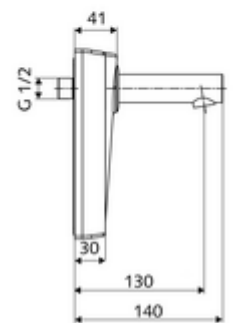

cikkszám: 01 950 06 99

WALIS E falon kívüli mosdócsaptelep Hideg víz / előkevert víz

Infravörös szenzor által vezérelt. Elemes működtetés. A SCHELL vízmenedzsment rendszerrel történő hálózatra kapcsoláshoz alkalmas. SCHELL Single Control SSC rendszeren keresztül paraméterezhető. Csatlakozás hátulról vagy opcionálisan szerelőkerettel felülről, alulról vagy oldalról.

Kiszerezés

- Előlap infravörös szenzorablakkal
- Vívezeték 6 V-os mágnesszeleppel
- Szerelőkeret infravörös szenzoros elektronikával, programozható
- 6 V-os elemtartó, IP 65 védelmi osztály
- 4x AA 1,5 V-os alkáli elem
- Fali kifolyó perlátorral (lopásbiztos)
- Rögzítő alkatrészek

Technikai adatok

- Állíthatóság az SWS/ SSC rendszereken keresztül
  - Szenzor hatótávolsága (rövid / közepes / hosszú)
  - Programozás a szenzorablakon keresztül (ki / be)
  - Max. működési idő (1 - 360 mp)
  - Utólagos működési idő (0,6 - 60 mp)
  - Pangó víz elleni öblítés (ki / 5 - 600 mp, 1 - 240 óránként az utolsó öblítés után / 1 - 240 óránként)
  - Folyamatos öblítés termikus fertőtlenítéshez, forrázás elleni védelemmel (ki / 15 - 600 mp)
  - Tartós átfolyás (ki / 15 - 600 mp)
  - Energiatakarékos üzemmód (ki / 1 - 254 óránként az utolsó használat után)
  - Takarítás stop (ki / 60 - 360 mp)
- Állíthatóság közelítő reflexszel
  - Szenzor hatótávolsága (rövid / közepes / hosszú)
  - Pangó víz elleni öblítés (ki / 30 mp, 24 óránként az utolsó öblítés után / 24 óránként)
  - Folyamatos öblítés termikus fertőtlenítéshez, forrázás elleni védelemmel (ki / 300 mp / 120 mp)
  - Takarítás stop (ki / 60 mp)
- Átfolyás: átfolyási mennyiség, nyomástól független, max.: 5 l/min
- víznyomás: 1,0 - 5,0 bar
- Max. üzemi hőmérséklet: 70 °C (80 °C termikus fertőtlenítéshez)
- Alapanyag: Kifolyó Sárgaréz, az ivóvízről szóló német rendeletnek megfelelően; Előlap Műanyag; Vívezeték Sárgaréz, az ivóvízről szóló német rendeletnek megfelelően
- Felület: Króm
- perlátor középvonaláig mért távolság: 130 mm
- Csatlakozás: DN 15 menet: 1/2 km

Szállítási adatok

- súly: 1,69 kg/Darab
- csomagolási egység: 1