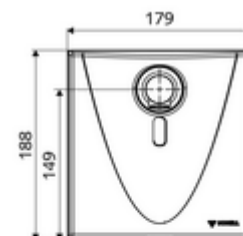

cikkszám: 01 950 06 99

WALIS E falon kívüli mosdócsaptelep Hideg víz / előkevert víz

Infravörös szenzor által vezérelt. Elemes működtetés. A SCHELL vízmenedzsment rendszerrel történő hálózatra kapcsoláshoz alkalmas. SCHELL Single Control SSC rendszeren keresztül paraméterezhető. Csatlakozás hátulról vagy opcionálisan szerelőkerettel felülről, alulról vagy oldalról.

Kiszerezés

- Előlap infravörös szenzorablakkal
- Vívezeték 6 V-os mágnesszeleppel
- Szerelőkeret infravörös szenzoros elektronikával, programozható
- 6 V-os elemtartó, IP 65 védelmi osztály
- 4x AA 1,5 V-os alkáli elem
- Fali kifolyó perlátorral (lopásbiztos)
- Rögzítő alkatrészek

Technikai adatok

- Állíthatóság az SWS/ SSC rendszereken keresztül
  - Szenzor hatótávolsága (rövid / közepes / hosszú)
  - Programozás a szenzorablakon keresztül (ki / be)
  - Max. működési idő (1 - 360 mp)
  - Utólagos működési idő (0,6 - 60 mp)
  - Pangó víz elleni öblítés (ki / 5 - 600 mp, 1 - 240 óránként az utolsó öblítés után / 1 - 240 óránként)
  - Folyamatos öblítés termikus fertőtlenítéshez, forrázás elleni védelemmel (ki / 15 - 600 mp)
  - Tartós átfolyás (ki / 15 - 600 mp)
  - Energiatakarékos üzemmód (ki / 1 - 254 óránként az utolsó használat után)
  - Takarítás stop (ki / 60 - 360 mp)
- Állíthatóság közelítő reflexszel
  - Szenzor hatótávolsága (rövid / közepes / hosszú)
  - Pangó víz elleni öblítés (ki / 30 mp, 24 óránként az utolsó öblítés után / 24 óránként)
  - Folyamatos öblítés termikus fertőtlenítéshez, forrázás elleni védelemmel (ki / 300 mp / 120 mp)
  - Takarítás stop (ki / 60 mp)
- Átfolyás: átfolyási mennyiség, nyomástól független, max.: 5 l/min
- víznyomás: 1,0 - 5,0 bar
- Max. üzemi hőmérséklet: 70 °C (80 °C termikus fertőtlenítéshez)
- Alapanyag: Kifolyó Sárgaréz, az ivóvízről szóló német rendeletnek megfelelően; Előlap Műanyag; Vívezeték Sárgaréz, az ivóvízről szóló német rendeletnek megfelelően
- Felület: Króm
- perlátor középvonaláig mért távolság: 130 mm
- Csatlakozás: DN 15 menet: 1/2 km

Szállítási adatok

- súly: 1,69 kg/Darab
- csomagolási egység: 1