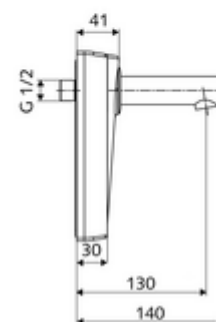

Kiszerezés

- Előlap infravörös szenzorablakkal
- Vízvezeték 6 V-os mágnesseleppel
- Szerelőkeret infravörös szenzoros elektronikával, programozható
- 6 V-os elemtartó, IP 65 védelmi osztály
- 4x AA 1,5 V-os alkáli elem
- Fali kifolyó perlátorral (lopásbiztos)
- Rögzítő alkatrészek

Szállítási adatok

- súly: 1,69 kg/Darab
- csomagolási egység: 1

Ajánlott alkatrészek

WALIS E SWS hőmérsékletérzékelő	Cikkszám.: 00 555 00 99	
OPEN mosdó lefolyószelep	Cikkszám.: 02 002 06 99	vagy
PUSH OPEN mosdó lefolyószelep	Cikkszám.: 02 000 06 99	vagy
<u>Felső, alsó vagy oldalsó csatlakozás esetén</u>		
WALIS E szerelőkeret	Cikkszám.: 77 740 06 99	