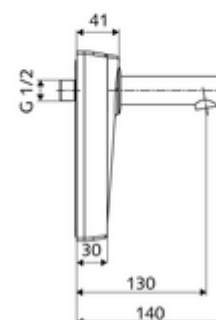

cikkszám: 01 950 06 99

WALIS E falon kívüli mosdócsaptelep Hideg víz / előkevert víz

Infravörös szenzor által vezérelt. Elemes működtetés. A SCHELL vízmenedzsment rendszerrel történő hálózatra kapcsoláshoz alkalmas. SCHELL Single Control SSC rendszeren keresztül paraméterezhető. Csatlakozás hátulról vagy opcionálisan szerelőkerettel felülről, alulról vagy oldalról.

Kiszerezés

- Előlap infravörös szenzorablakkal
- Vívezeték 6 V-os mágnesszeleppel
- Szerelőkeret infravörös szenzoros elektronikával, programozható
- 6 V-os elemtartó, IP 65 védelmi osztály
- 4x AA 1,5 V-os alkáli elem
- Fali kifolyó perlátorral (lopásbiztos)
- Rögzítő alkatrészek

Technikai adatok

- Állíthatóság az SWS/ SSC rendszereken keresztül
  - Szenzor hatótávolsága (rövid / közepes / hosszú)
  - Programozás a szenzorablakon keresztül (ki / be)
  - Max. működési idő (1 - 360 mp)
  - Utólagos működési idő (0,6 - 60 mp)
  - Pangó víz elleni öblítés (ki / 5 - 600 mp, 1 - 240 óránként az utolsó öblítés után / 1 - 240 óránként)
  - Folyamatos öblítés termikus fertőtlenítéshez, forrázás elleni védelemmel (ki / 15 - 600 mp)
  - Tartós átfolyás (ki / 15 - 600 mp)
  - Energiatakarékos üzemmód (ki / 1 - 254 óránként az utolsó használat után)
  - Takarítás stop (ki / 60 - 360 mp)
- Állíthatóság közelítő reflexszel
  - Szenzor hatótávolsága (rövid / közepes / hosszú)
  - Pangó víz elleni öblítés (ki / 30 mp, 24 óránként az utolsó öblítés után / 24 óránként)
  - Folyamatos öblítés termikus fertőtlenítéshez, forrázás elleni védelemmel (ki / 300 mp / 120 mp)
  - Takarítás stop (ki / 60 mp)
- Átfolyás: átfolyási mennyiség, nyomástól független, max.: 5 l/min
- víznyomás: 1,0 - 5,0 bar
- Max. üzemi hőmérséklet: 70 °C (80 °C termikus fertőtlenítéshez)
- Alapanyag: Kifolyó Sárgaréz, az ivóvízről szóló német rendeletnek megfelelően; Előlap Műanyag; Vívezeték Sárgaréz, az ivóvízről szóló német rendeletnek megfelelően
- Felület: Króm
- perlátor középvonaláig mért távolság: 130 mm
- Csatlakozás: DN 15 menet: 1/2 km

Szállítási adatok

- súly: 1,69 kg/Darab
- csomagolási egység: 1