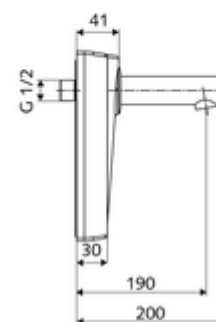

cikkszám: 01 951 06 99

WALIS E falon kívüli mosdócsaptelep Hideg víz / előkevert víz

Infravörös szenzor által vezérelt. Elemes működtetés. A SCHELL vízmenedzsment rendszerrel történő hálózatra kapcsoláshoz alkalmas. SCHELL Single Control SSC rendszeren keresztül paraméterezhető. Csatlakozás hátulról vagy opcionálisan szerelőkerettel felülről, alulról vagy oldalról.

Kiszerezés

- Előlap infravörös szenzorablakkal
- Vívezeték 6 V-os mágnesseleppel
- Szerelőkeret infravörös szenzoros elektronikával, programozható
- 6 V-os elemtartó, IP 65 védelmi osztály
- 4x AA 1,5 V-os alkáli elem
- Fali kifolyó perlátorral (lopásbiztos)
- Rögzítő alkatrészek

Technikai adatok

- Állíthatóság az SWS/ SSC rendszereken keresztül
  - Szenzor hatótávolsága (rövid / közepes / hosszú)
  - Programozás a szenzorablakon keresztül (ki / be)
  - Max. működési idő (1 - 360 mp)
  - Utólagos működési idő (0,6 - 60 mp)
  - Pangó víz elleni öblítés (ki / 5 - 600 mp, 1 - 240 óránként az utolsó öblítés után / 1 - 240 óránként)
  - Folyamatos öblítés termikus fertőtlenítéshez, forrázás elleni védelemmel (ki / 15 - 600 mp)
  - Tartós átfolyás (ki / 15 - 600 mp)
  - Energiatakarékos üzemmód (ki / 1 - 254 óránként az utolsó használat után)
  - Takarítás stop (ki / 60 - 360 mp)
- Állíthatóság közelítő reflexszel
  - Szenzor hatótávolsága (rövid / közepes / hosszú)
  - Pangó víz elleni öblítés (ki / 30 mp, 24 óránként az utolsó öblítés után / 24 óránként)
  - Folyamatos öblítés termikus fertőtlenítéshez, forrázás elleni védelemmel (ki / 300 mp / 120 mp)
  - Takarítás stop (ki / 60 mp)
- Átfolyás: átfolyási mennyiség, nyomástól független, max.: 5 l/min
- víznyomás: 1,0 - 5,0 bar
- Max. üzemi hőmérséklet: 70 °C (80 °C termikus fertőtlenítéshez)
- Alapanyag: Kifolyó Sárgaréz, az ivóvízről szóló német rendeletnek megfelelően; Előlap Műanyag; Vívezeték Sárgaréz, az ivóvízről szóló német rendeletnek megfelelően
- Felület: Króm
- perlátor középvonalaig mért távolság: 190 mm
- Csatlakozás: DN 15 menet: 1/2 km

Szállítási adatok

- súly: 1,85 kg/Darab
- csomagolási egység: 1