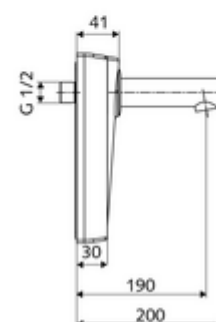

cikkszám: 01 951 06 99

WALIS E falon kívüli mosdócsaptelep Hideg víz / előkevert víz

Infravörös szenzor által vezérelt. Elemes működtetés. A SCHELL vízmenedzsment rendszerrel történő hálózatra kapcsoláshoz alkalmas. SCHELL Single Control SSC rendszeren keresztül paraméterezhető. Csatlakozás hátulról vagy opcionálisan szerelőkerettel felülről, alulról vagy oldalról.

Kiszerezés

- Előlap infravörös szenzorablakkal
- Vízvezeték 6 V-os mágnesseleppel
- Szerelőkeret infravörös szenzoros elektronikával, programozható
- 6 V-os elemtartó, IP 65 védelmi osztály
- 4x AA 1,5 V-os alkáli elem
- Fali kifolyó perlátorral (lopásbiztos)
- Rögzítő alkatrészek

Technikai adatok

- Állíthatóság az SWS/ SSC rendszereken keresztül
  - Szenzor hatótávolsága (rövid / közepes / hosszú)
  - Programozás a szenzorablakon keresztül (ki / be)
  - Max. működési idő (1 - 360 mp)
  - Utólagos működési idő (0,6 - 60 mp)
  - Pangó víz elleni öblítés (ki / 5 - 600 mp, 1 - 240 óránként az utolsó öblítés után / 1 - 240 óránként)
  - Folyamatos öblítés termikus fertőtlenítéshez, forrázás elleni védelemmel (ki / 15 - 600 mp)
  - Tartós átfolyás (ki / 15 - 600 mp)
  - Energiatakarékos üzemmód (ki / 1 - 254 óránként az utolsó használat után)
  - Takarítás stop (ki / 60 - 360 mp)
- Állíthatóság közelítő reflexszel
  - Szenzor hatótávolsága (rövid / közepes / hosszú)
  - Pangó víz elleni öblítés (ki / 30 mp, 24 óránként az utolsó öblítés után / 24 óránként)
  - Folyamatos öblítés termikus fertőtlenítéshez, forrázás elleni védelemmel (ki / 300 mp / 120 mp)
  - Takarítás stop (ki / 60 mp)
- Átfolyás: átfolyási mennyiség, nyomástól független, max.: 5 l/min
- víznyomás: 1,0 - 5,0 bar
- Max. üzemi hőmérséklet: 70 °C (80 °C termikus fertőtlenítéshez)
- Alapanyag: Kifolyó Sárgaréz, az ivóvízről szóló német rendeletnek megfelelően; Előlap Műanyag; Vízvezeték Sárgaréz, az ivóvízről szóló német rendeletnek megfelelően
- Felület: Króm
- perlátor középvonaláig mért távolság: 190 mm
- Csatlakozás: DN 15 menet: 1/2 km

Szállítási adatok

- súly: 1,85 kg/Darab
- csomagolási egység: 1