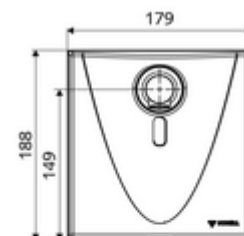

cikkszám: 01 951 06 99

WALIS E falon kívüli mosdócsaptelep Hideg víz / előkevert víz

Infravörös szenzor által vezérelt. Elemes működtetés. A SCHELL vízmenedzsment rendszerrel történő hálózatra kapcsoláshoz alkalmas. SCHELL Single Control SSC rendszeren keresztül paraméterezhető. Csatlakozás hátulról vagy opcionálisan szerelőkerettel felülről, alulról vagy oldalról.

Kiszerezés

- Előlap infravörös szenzorablakkal
- Vízvezeték 6 V-os mágnesseleppel
- Szerelőkeret infravörös szenzoros elektronikával, programozható
- 6 V-os elemtartó, IP 65 védelmi osztály
- 4x AA 1,5 V-os alkáli elem
- Fali kifolyó perlátorral (lopásbiztos)
- Rögzítő alkatrészek

Technikai adatok

- Állíthatóság az SWS/ SSC rendszereken keresztül
  - Szenzor hatótávolsága (rövid / közepes / hosszú)
  - Programozás a szenzorablakon keresztül (ki / be)
  - Max. működési idő (1 - 360 mp)
  - Utólagos működési idő (0,6 - 60 mp)
  - Pangó víz elleni öblítés (ki / 5 - 600 mp, 1 - 240 óránként az utolsó öblítés után / 1 - 240 óránként)
  - Folyamatos öblítés termikus fertőtlenítéshez, forrázás elleni védelemmel (ki / 15 - 600 mp)
  - Tartós átfolyás (ki / 15 - 600 mp)
  - Energiatakarékos üzemmód (ki / 1 - 254 óránként az utolsó használat után)
  - Takarítás stop (ki / 60 - 360 mp)
- Állíthatóság közelítő reflexszel
  - Szenzor hatótávolsága (rövid / közepes / hosszú)
  - Pangó víz elleni öblítés (ki / 30 mp, 24 óránként az utolsó öblítés után / 24 óránként)
  - Folyamatos öblítés termikus fertőtlenítéshez, forrázás elleni védelemmel (ki / 300 mp / 120 mp)
  - Takarítás stop (ki / 60 mp)
- Átfolyás: átfolyási mennyiség, nyomástól független, max.: 5 l/min
- víznyomás: 1,0 - 5,0 bar
- Max. üzemi hőmérséklet: 70 °C (80 °C termikus fertőtlenítéshez)
- Alapanyag: Kifolyó Sárgaréz, az ivóvízről szóló német rendeletnek megfelelően; Előlap Műanyag; Vízvezeték Sárgaréz, az ivóvízről szóló német rendeletnek megfelelően
- Felület: Króm
- perlátor középvonaláig mért távolság: 190 mm
- Csatlakozás: DN 15 menet: 1/2 km

Szállítási adatok

- súly: 1,85 kg/Darab
- csomagolási egység: 1