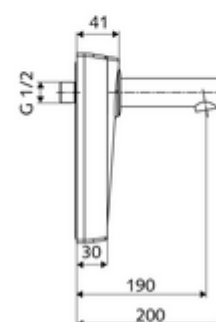

cikkszám: 01 951 06 99

WALIS E falon kívüli mosdócsaptelep Hideg víz / előkevert víz

Infravörös szenzor által vezérelt. Elemes működtetés. A SCHELL vízmenedzsment rendszerrel történő hálózatra kapcsoláshoz alkalmas. SCHELL Single Control SSC rendszeren keresztül paraméterezhető. Csatlakozás hátulról vagy opcionálisan szerelőkerettel felülről, alulról vagy oldalról.

Kiszerezés

- Előlap infravörös szenzorablakkal
- Vívezeték 6 V-os mágnesseleppel
- Szerelőkeret infravörös szenzoros elektronikával, programozható
- 6 V-os elemtartó, IP 65 védelmi osztály
- 4x AA 1,5 V-os alkáli elem
- Fali kifolyó perlátorral (lopásbiztos)
- Rögzítő alkatrészek

Technikai adatok

- Állíthatóság az SWS/ SSC rendszereken keresztül
  - Szenzor hatótávolsága (rövid / közepes / hosszú)
  - Programozás a szenzorablakon keresztül (ki / be)
  - Max. működési idő (1 - 360 mp)
  - Utólagos működési idő (0,6 - 60 mp)
  - Pangó víz elleni öblítés (ki / 5 - 600 mp, 1 - 240 óránként az utolsó öblítés után / 1 - 240 óránként)
  - Folyamatos öblítés termikus fertőtlenítéshez, forrázás elleni védelemmel (ki / 15 - 600 mp)
  - Tartós átfolyás (ki / 15 - 600 mp)
  - Energiatakarékos üzemmód (ki / 1 - 254 óránként az utolsó használat után)
  - Takarítás stop (ki / 60 - 360 mp)
- Állíthatóság közelítő reflexszel
  - Szenzor hatótávolsága (rövid / közepes / hosszú)
  - Pangó víz elleni öblítés (ki / 30 mp, 24 óránként az utolsó öblítés után / 24 óránként)
  - Folyamatos öblítés termikus fertőtlenítéshez, forrázás elleni védelemmel (ki / 300 mp / 120 mp)
  - Takarítás stop (ki / 60 mp)
- Átfolyás: átfolyási mennyiség, nyomástól független, max.: 5 l/min
- víznyomás: 1,0 - 5,0 bar
- Max. üzemi hőmérséklet: 70 °C (80 °C termikus fertőtlenítéshez)
- Alapanyag: Kifolyó Sárgaréz, az ivóvízről szóló német rendeletnek megfelelően; Előlap Műanyag; Vívezeték Sárgaréz, az ivóvízről szóló német rendeletnek megfelelően
- Felület: Króm
- perlátor középvonaláig mért távolság: 190 mm
- Csatlakozás: DN 15 menet: 1/2 km

Szállítási adatok

- súly: 1,85 kg/Darab
- csomagolási egység: 1