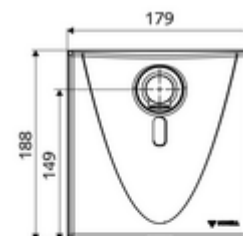

cikkszám: 01 951 06 99

WALIS E falon kívüli mosdócsaptelep Hideg víz / előkevert víz

Infravörös szenzor által vezérelt. Elemes működtetés. A SCHELL vízmenedzsment rendszerrel történő hálózatra kapcsoláshoz alkalmas. SCHELL Single Control SSC rendszeren keresztül paraméterezhető. Csatlakozás hátulról vagy opcionálisan szerelőkerettel felülről, alulról vagy oldalról.

Kiszerezés

- Előlap infravörös szenzorablakkal
- Vívezeték 6 V-os mágnesseleppel
- Szerelőkeret infravörös szenzoros elektronikával, programozható
- 6 V-os elemtartó, IP 65 védelmi osztály
- 4x AA 1,5 V-os alkáli elem
- Fali kifolyó perlátorral (lopásbiztos)
- Rögzítő alkatrészek

Technikai adatok

- Állíthatóság az SWS/ SSC rendszereken keresztül
  - Szenzor hatótávolsága (rövid / közepes / hosszú)
  - Programozás a szenzorablakon keresztül (ki / be)
  - Max. működési idő (1 - 360 mp)
  - Utólagos működési idő (0,6 - 60 mp)
  - Pangó víz elleni öblítés (ki / 5 - 600 mp, 1 - 240 óránként az utolsó öblítés után / 1 - 240 óránként)
  - Folyamatos öblítés termikus fertőtlenítéshez, forrázás elleni védelemmel (ki / 15 - 600 mp)
  - Tartós átfolyás (ki / 15 - 600 mp)
  - Energiatakarékos üzemmód (ki / 1 - 254 óránként az utolsó használat után)
  - Takarítás stop (ki / 60 - 360 mp)
- Állíthatóság közelítő reflexszel
  - Szenzor hatótávolsága (rövid / közepes / hosszú)
  - Pangó víz elleni öblítés (ki / 30 mp, 24 óránként az utolsó öblítés után / 24 óránként)
  - Folyamatos öblítés termikus fertőtlenítéshez, forrázás elleni védelemmel (ki / 300 mp / 120 mp)
  - Takarítás stop (ki / 60 mp)
- Átfolyás: átfolyási mennyiség, nyomástól független, max.: 5 l/min
- víznyomás: 1,0 - 5,0 bar
- Max. üzemi hőmérséklet: 70 °C (80 °C termikus fertőtlenítéshez)
- Alapanyag: Kifolyó Sárgaréz, az ivóvízről szóló német rendeletnek megfelelően; Előlap Műanyag; Vívezeték Sárgaréz, az ivóvízről szóló német rendeletnek megfelelően
- Felület: Króm
- perlátor középvonalaig mért távolság: 190 mm
- Csatlakozás: DN 15 menet: 1/2 km

Szállítási adatok

- súly: 1,85 kg/Darab
- csomagolási egység: 1