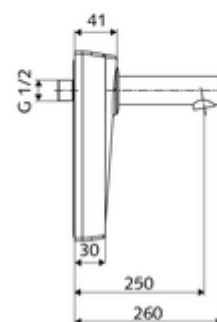

cikkszám: 01 952 06 99

WALIS E falon kívüli mosdócsaptelep Hideg víz / előkevert víz

Infravörös szenzor által vezérelt. Elemes működtetés. A SCHELL vízmenedzsment rendszerrel történő hálózatra kapcsoláshoz alkalmas. SCHELL Single Control SSC rendszeren keresztül paraméterezhető. Csatlakozás hátulról vagy opcionálisan szerelőkerettel felülről, alulról vagy oldalról.

Kiszerezés

- Előlap infravörös szenzorablakkal
- Vívezeték 6 V-os mágnesseleppel
- Szerelőkeret infravörös szenzoros elektronikával, programozható
- 6 V-os elemtartó, IP 65 védelmi osztály
- 4x AA 1,5 V-os alkáli elem
- Fali kifolyó perlátorral (lopásbiztos)
- Rögzítő alkatrészek

Technikai adatok

- Állíthatóság az SWS/ SSC rendszereken keresztül
  - Szenzor hatótávolsága (rövid / közepes / hosszú)
  - Programozás a szenzorablakon keresztül (ki / be)
  - Max. működési idő (1 - 360 mp)
  - Utólagos működési idő (0,6 - 60 mp)
  - Pangó víz elleni öblítés (ki / 5 - 600 mp, 1 - 240 óránként az utolsó öblítés után / 1 - 240 óránként)
  - Folyamatos öblítés termikus fertőtlenítéshez, forrázás elleni védelemmel (ki / 15 - 600 mp)
  - Tartós átfolyás (ki / 15 - 600 mp)
  - Energiatakarékos üzemmód (ki / 1 - 254 óránként az utolsó használat után)
  - Takarítás stop (ki / 60 - 360 mp)
- Állíthatóság közelítő reflexszel
  - Szenzor hatótávolsága (rövid / közepes / hosszú)
  - Pangó víz elleni öblítés (ki / 30 mp, 24 óránként az utolsó öblítés után / 24 óránként)
  - Folyamatos öblítés termikus fertőtlenítéshez, forrázás elleni védelemmel (ki / 300 mp / 120 mp)
  - Takarítás stop (ki / 60 mp)
- Átfolyás: átfolyási mennyiség, nyomástól független, max.: 5 l/min
- víznyomás: 1,0 - 5,0 bar
- Max. üzemi hőmérséklet: 70 °C (80 °C termikus fertőtlenítéshez)
- Alapanyag: Kifolyó Sárgaréz, az ivóvízről szóló német rendeletnek megfelelően; Előlap Műanyag; Vívezeték Sárgaréz, az ivóvízről szóló német rendeletnek megfelelően
- Felület: Króm
- perlátor középvonaláig mért távolság: 250 mm
- Csatlakozás: DN 15 menet: 1/2 km

Szállítási adatok

- súly: 2,04 kg/Darab
- csomagolási egység: 1