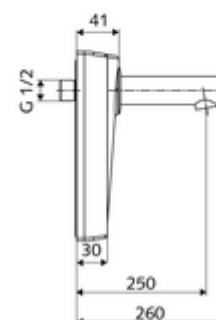

cikkszám: 01 952 06 99

WALIS E falon kívüli mosdócsaptelep Hideg víz / előkevert víz

Infravörös szenzor által vezérelt. Elemes működtetés. A SCHELL vízmenedzsment rendszerrel történő hálózatra kapcsoláshoz alkalmas. SCHELL Single Control SSC rendszeren keresztül paraméterezhető. Csatlakozás hátulról vagy opcionálisan szerelőkerettel felülről, alulról vagy oldalról.

Kiszerezés

- Előlap infravörös szenzorablakkal
- Vívezeték 6 V-os mágnesseleppel
- Szerelőkeret infravörös szenzoros elektronikával, programozható
- 6 V-os elemtartó, IP 65 védelmi osztály
- 4x AA 1,5 V-os alkáli elem
- Fali kifolyó perlátorral (lopásbiztos)
- Rögzítő alkatrészek

Technikai adatok

- Állíthatóság az SWS/ SSC rendszereken keresztül
  - Szenzor hatótávolsága (rövid / közepes / hosszú)
  - Programozás a szenzorablakon keresztül (ki / be)
  - Max. működési idő (1 - 360 mp)
  - Utólagos működési idő (0,6 - 60 mp)
  - Pangó víz elleni öblítés (ki / 5 - 600 mp, 1 - 240 óránként az utolsó öblítés után / 1 - 240 óránként)
  - Folyamatos öblítés termikus fertőtlenítéshez, forrázás elleni védelemmel (ki / 15 - 600 mp)
  - Tartós átfolyás (ki / 15 - 600 mp)
  - Energiatakarékos üzemmód (ki / 1 - 254 óránként az utolsó használat után)
  - Takarítás stop (ki / 60 - 360 mp)
- Állíthatóság közelítő reflexszel
  - Szenzor hatótávolsága (rövid / közepes / hosszú)
  - Pangó víz elleni öblítés (ki / 30 mp, 24 óránként az utolsó öblítés után / 24 óránként)
  - Folyamatos öblítés termikus fertőtlenítéshez, forrázás elleni védelemmel (ki / 300 mp / 120 mp)
  - Takarítás stop (ki / 60 mp)
- Átfolyás: átfolyási mennyiség, nyomástól független, max.: 5 l/min
- víznyomás: 1,0 - 5,0 bar
- Max. üzemi hőmérséklet: 70 °C (80 °C termikus fertőtlenítéshez)
- Alapanyag: Kifolyó Sárgaréz, az ivóvízről szóló német rendeletnek megfelelően; Előlap Műanyag; Vívezeték Sárgaréz, az ivóvízről szóló német rendeletnek megfelelően
- Felület: Króm
- perlátor középvonaláig mért távolság: 250 mm
- Csatlakozás: DN 15 menet: 1/2 km

Szállítási adatok

- súly: 2,04 kg/Darab
- csomagolási egység: 1