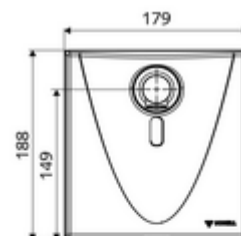

cikkszám: 01 952 06 99

WALIS E falon kívüli mosdócsaptelep Hideg víz / előkevert víz

Infravörös szenzor által vezérelt. Elemes működtetés. A SCHELL vízmenedzsment rendszerrel történő hálózatra kapcsoláshoz alkalmas. SCHELL Single Control SSC rendszeren keresztül paraméterezhető. Csatlakozás hátulról vagy opcionálisan szerelőkerettel felülről, alulról vagy oldalról.

Kiszerezés

- Előlap infravörös szenzorablakkal
- Vívezeték 6 V-os mágnesseleppel
- Szerelőkeret infravörös szenzoros elektronikával, programozható
- 6 V-os elemtartó, IP 65 védelmi osztály
- 4x AA 1,5 V-os alkáli elem
- Fali kifolyó perlátorral (lopásbiztos)
- Rögzítő alkatrészek

Technikai adatok

- Állíthatóság az SWS/ SSC rendszereken keresztül
  - Szenzor hatótávolsága (rövid / közepes / hosszú)
  - Programozás a szenzorablakon keresztül (ki / be)
  - Max. működési idő (1 - 360 mp)
  - Utólagos működési idő (0,6 - 60 mp)
  - Pangó víz elleni öblítés (ki / 5 - 600 mp, 1 - 240 óránként az utolsó öblítés után / 1 - 240 óránként)
  - Folyamatos öblítés termikus fertőtlenítéshez, forrázás elleni védelemmel (ki / 15 - 600 mp)
  - Tartós átfolyás (ki / 15 - 600 mp)
  - Energiatakarékos üzemmód (ki / 1 - 254 óránként az utolsó használat után)
  - Takarítás stop (ki / 60 - 360 mp)
- Állíthatóság közelítő reflexszel
  - Szenzor hatótávolsága (rövid / közepes / hosszú)
  - Pangó víz elleni öblítés (ki / 30 mp, 24 óránként az utolsó öblítés után / 24 óránként)
  - Folyamatos öblítés termikus fertőtlenítéshez, forrázás elleni védelemmel (ki / 300 mp / 120 mp)
  - Takarítás stop (ki / 60 mp)
- Átfolyás: átfolyási mennyiség, nyomástól független, max.: 5 l/min
- víznyomás: 1,0 - 5,0 bar
- Max. üzemi hőmérséklet: 70 °C (80 °C termikus fertőtlenítéshez)
- Alapanyag: Kifolyó Sárgaréz, az ivóvízről szóló német rendeletnek megfelelően; Előlap Műanyag; Vívezeték Sárgaréz, az ivóvízről szóló német rendeletnek megfelelően
- Felület: Króm
- perlátor középvonaláig mért távolság: 250 mm
- Csatlakozás: DN 15 menet: 1/2 km

Szállítási adatok

- súly: 2,04 kg/Darab
- csomagolási egység: 1