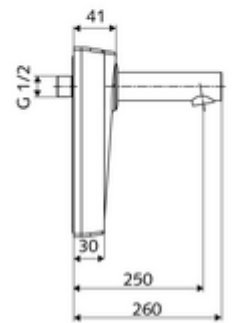

cikkszám: 01 952 06 99

WALIS E falon kívüli mosdócsaptelep Hideg víz / előkevert víz

Infravörös szenzor által vezérelt. Elemes működtetés. A SCHELL vízmenedzsment rendszerrel történő hálózatra kapcsoláshoz alkalmas. SCHELL Single Control SSC rendszeren keresztül paraméterezhető. Csatlakozás hátulról vagy opcionálisan szerelőkerettel felülről, alulról vagy oldalról.

Kiszerezés

- Előlap infravörös szenzorablakkal
- Vívezeték 6 V-os mágnesseleppel
- Szerelőkeret infravörös szenzoros elektronikával, programozható
- 6 V-os elemtartó, IP 65 védelmi osztály
- 4x AA 1,5 V-os alkáli elem
- Fali kifolyó perlátorral (lopásbiztos)
- Rögzítő alkatrészek

Technikai adatok

- Állíthatóság az SWS/ SSC rendszereken keresztül
  - Szenzor hatótávolsága (rövid / közepes / hosszú)
  - Programozás a szenzorablakon keresztül (ki / be)
  - Max. működési idő (1 - 360 mp)
  - Utólagos működési idő (0,6 - 60 mp)
  - Pangó víz elleni öblítés (ki / 5 - 600 mp, 1 - 240 óránként az utolsó öblítés után / 1 - 240 óránként)
  - Folyamatos öblítés termikus fertőtlenítéshez, forrázás elleni védelemmel (ki / 15 - 600 mp)
  - Tartós átfolyás (ki / 15 - 600 mp)
  - Energiatakarékos üzemmód (ki / 1 - 254 óránként az utolsó használat után)
  - Takarítás stop (ki / 60 - 360 mp)
- Állíthatóság közelítő reflexszel
  - Szenzor hatótávolsága (rövid / közepes / hosszú)
  - Pangó víz elleni öblítés (ki / 30 mp, 24 óránként az utolsó öblítés után / 24 óránként)
  - Folyamatos öblítés termikus fertőtlenítéshez, forrázás elleni védelemmel (ki / 300 mp / 120 mp)
  - Takarítás stop (ki / 60 mp)
- Átfolyás: átfolyási mennyiség, nyomástól független, max.: 5 l/min
- víznyomás: 1,0 - 5,0 bar
- Max. üzemi hőmérséklet: 70 °C (80 °C termikus fertőtlenítéshez)
- Alapanyag: Kifolyó Sárgaréz, az ivóvízről szóló német rendeletnek megfelelően; Előlap Műanyag; Vívezeték Sárgaréz, az ivóvízről szóló német rendeletnek megfelelően
- Felület: Króm
- perlátor középvonaláig mért távolság: 250 mm
- Csatlakozás: DN 15 menet: 1/2 km

Szállítási adatok

- súly: 2,04 kg/Darab
- csomagolási egység: 1