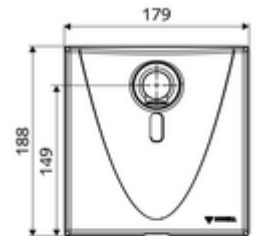

cikkszám: 01 952 06 99

WALIS E falon kívüli mosdócsaptelep Hideg víz / előkevert víz

Infravörös szenzor által vezérelt. Elemes működtetés. A SCHELL vízmenedzsment rendszerrel történő hálózatra kapcsoláshoz alkalmas. SCHELL Single Control SSC rendszeren keresztül paraméterezhető. Csatlakozás hátulról vagy opcionálisan szerelőkerettel felülről, alulról vagy oldalról.

Kiszerezés

- Előlap infravörös szenzorablakkal
- Vívezeték 6 V-os mágnesseleppel
- Szerelőkeret infravörös szenzoros elektronikával, programozható
- 6 V-os elemtartó, IP 65 védelmi osztály
- 4x AA 1,5 V-os alkáli elem
- Fali kifolyó perlátorral (lopásbiztos)
- Rögzítő alkatrészek

Technikai adatok

- Állíthatóság az SWS/ SSC rendszereken keresztül
  - Szenzor hatótávolsága (rövid / közepes / hosszú)
  - Programozás a szenzorablakon keresztül (ki / be)
  - Max. működési idő (1 - 360 mp)
  - Utólagos működési idő (0,6 - 60 mp)
  - Pangó víz elleni öblítés (ki / 5 - 600 mp, 1 - 240 óránként az utolsó öblítés után / 1 - 240 óránként)
  - Folyamatos öblítés termikus fertőtlenítéshez, forrázás elleni védelemmel (ki / 15 - 600 mp)
  - Tartós átfolyás (ki / 15 - 600 mp)
  - Energiatakarékos üzemmód (ki / 1 - 254 óránként az utolsó használat után)
  - Takarítás stop (ki / 60 - 360 mp)
- Állíthatóság közelítő reflexszel
  - Szenzor hatótávolsága (rövid / közepes / hosszú)
  - Pangó víz elleni öblítés (ki / 30 mp, 24 óránként az utolsó öblítés után / 24 óránként)
  - Folyamatos öblítés termikus fertőtlenítéshez, forrázás elleni védelemmel (ki / 300 mp / 120 mp)
  - Takarítás stop (ki / 60 mp)
- Átfolyás: átfolyási mennyiség, nyomástól független, max.: 5 l/min
- víznyomás: 1,0 - 5,0 bar
- Max. üzemi hőmérséklet: 70 °C (80 °C termikus fertőtlenítéshez)
- Alapanyag: Kifolyó Sárgaréz, az ivóvízről szóló német rendeletnek megfelelően; Előlap Műanyag; Vívezeték Sárgaréz, az ivóvízről szóló német rendeletnek megfelelően
- Felület: Króm
- perlátor középvonaláig mért távolság: 250 mm
- Csatlakozás: DN 15 menet: 1/2 km

Szállítási adatok

- súly: 2,04 kg/Darab
- csomagolási egység: 1