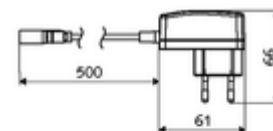

cikkszám: 00 912 00 99

Hálózati adapter 9 VDC, 100 - 240 VAC / 50 - 60 Hz

2016/09-től gyártott GRANDIS E és PURIS E, VENUS E, CELIS E csaptelepekhez, valamint a SWS rádiómenedzser FM-hez alkalmas. Villásdugós csatlakozással az elektronikához, 3-pólusú.

Technikai adatok

- Output: 9 VDC

Szállítási adatok

- súly: 0,07 kg/Darab
- csomagolási egység: 1