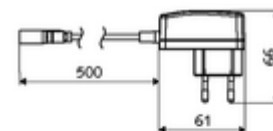

cikkszám: 00 912 00 99

Hálózati adapter 9 VDC, 100 - 240 VAC / 50 - 60 Hz

2016/09-től gyártott GRANDIS E és PURIS E, VENUS E, CELIS E csaptelepekhez, valamint a SWS rádiómenedzser FM-hez alkalmas. Villásdugós csatlakozással az elektronikához, 3-pólusú.

Technikai adatok

- Output: 9 VDC

Szállítási adatok

- súly: 0,12 kg/Darab
- csomagolási egység: 1