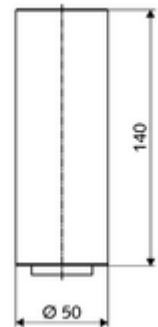

cikkszám: 01 271 06 99

CELIS E hosszabbítócső

CELIS E mosdócsaptelepekhez pultra helyezhető mosdó beépítése esetén.

Kiszerezés

- 140 mm-es csőhosszabbító
- Állítható perlátor, 5 l/m átfolyás 3 bar víznyomás esetén
- 2 Clean-Fix S G 3/8 bm x 3/8 km x 150 mm-es flexibilis csatlakozótömlő
- 225 mm-es hosszabbított menetes szár

Technikai adatok

- Felület: Króm

Szállítási adatok

- súly: 0,73 kg/Darab
- csomagolási egység: 1

Ajánlott alkatrészek

Hosszabbítókábel, 1,5 m

Cikkszám.: 51 010 00 99

Csatlakozva ezzel