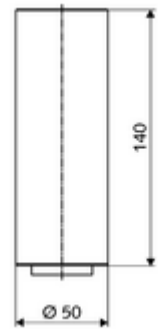

cikkszám: 01 271 06 99

CELIS E hosszabbítócső

CELIS E mosdócsaptelepekhez pultra helyezhető mosdó beépítése esetén.

Kiszerezés

- 140 mm-es csőhosszabbító
- Állítható perlátor, 5 l/m átfolyás 3 bar víznyomás esetén
- 2 Clean-Fix S G 3/8 bm x 3/8 km x 150 mm-es flexibilis csatlakozótömlő
- 225 mm-es hosszabbított menetes szár

Technikai adatok

- Felület: Króm

Szállítási adatok

- súly: 0,73 kg/Darab
- csomagolási egység: 1

Ajánlott alkatrészek

Hosszabbítókábel, 1,5 m

Cikkszám.: 51 010 00 99

Csatlakozva ezzel

CELIS E elektronikus mosdócsaptelep	Cikkszám.: 01 230 06 99	vagy
CELIS E elektronikus mosdócsaptelep	Cikkszám.: 01 231 06 99	vagy
CELIS E elektronikus mosdócsaptelep	Cikkszám.: 01 244 06 99	vagy
CELIS E elektronikus mosdócsaptelep	Cikkszám.: 00 207 06 99	vagy
CELIS E elektronikus mosdócsaptelep	Cikkszám.: 01 229 06 99	vagy
CELIS E elektronikus mosdócsaptelep	Cikkszám.: 01 232 06 99	vagy
CELIS E elektronikus mosdócsaptelep	Cikkszám.: 01 245 06 99	vagy
CELIS E elektronikus mosdócsaptelep	Cikkszám.: 00 206 06 99	vagy